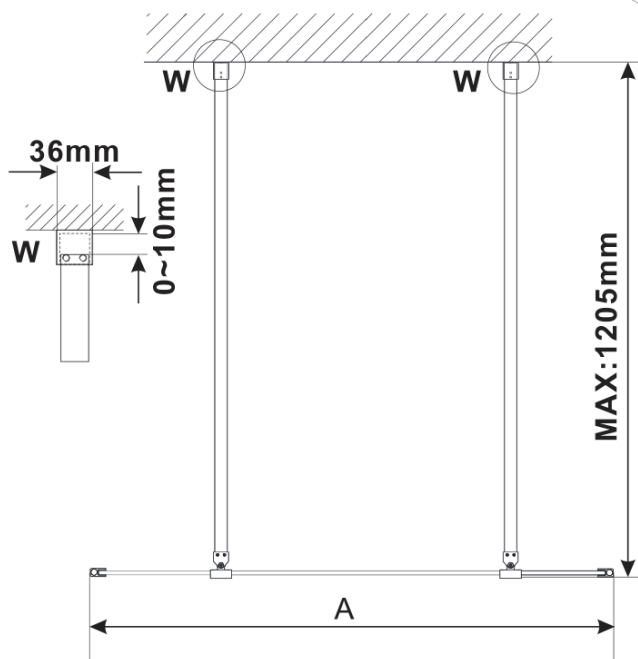

ESCA BLACK MATT jednodílná sprchová zástěna do prostoru, kouřové sklo, 1400 mm

Objednací kód: ES1214-06

Základní informace

Značka: Polysan

Série: ESCA

Rozměry

Šířka: 1400 mm

Výška: 2100 mm

Parametry

Barva profilu: Černá mat

Tvar: Jednostěnná Walk

Typ výplně: Kouřové sklo

Úprava skla: Antidrop

Tloušťka skla: 8 mm

Hmotnost / ks: 71.0 kg

Balení: 3 ks

Záruka: 3 roky

ESCA BLACK MATT jednodílná sprchová zástěna do prostoru, kouřové sklo, 1400 mm

Technický list

MODEL	A,mm
ES1070/ES1170/ES1270/ES1370/ES1570	699
ES1080/ES1180/ES1280/ES1380/ES1580	799
ES1090/ES1190/ES1290/ES1390/ES1590	899
ES1010/ES1110/ES1210/ES1310/ES1510	999
ES1011/ES1111/ES1211/ES1311/ES1511	1099
ES1012/ES1112/ES1212/ES1312/ES1512	1199
ES1013/ES1113/ES1213/ES1313/ES1513	1299
ES1014/ES1114/ES1214/ES1314/ES1514	1399
ES1015/ES1115/ES1215/ES1315/ES1515	1499