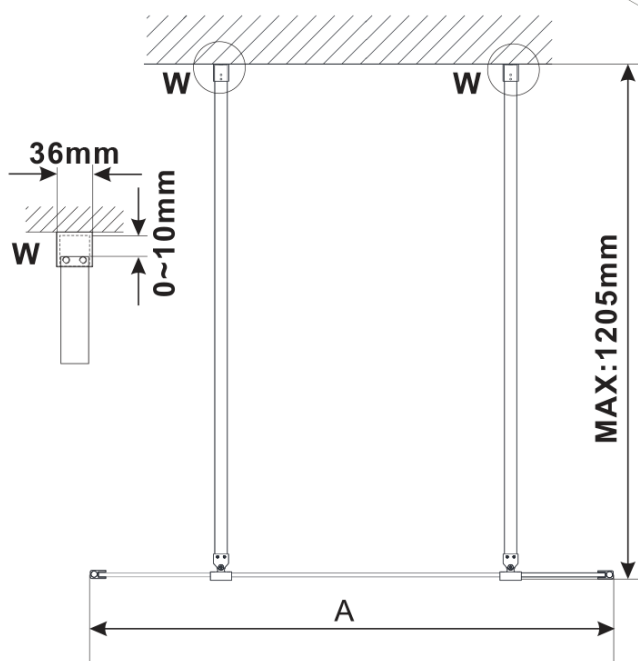

ESCA BLACK MATT jednodílná sprchová zástěna do prostoru, matné sklo, 1500 mm

Objednací kód: ES1115-06

Základní informace

Značka: Polysan

Série: ESCA

Rozměry

Šířka: 1500 mm

Výška: 2100 mm

Parametry

Barva profilu: Černá mat

Tvar: Jednostěnná Walk

Typ výplně: Matné sklo

Úprava skla: Antidrop

Tloušťka skla: 8 mm

Hmotnost / ks: 76.0 kg

Balení: 3 ks

Záruka: 3 roky

ESCA BLACK MATT jednodílná sprchová zástěna do prostoru, matné sklo, 1500 mm

Technický list

| MODEL | A,mm |
|------------------------------------|------|
| ES1070/ES1170/ES1270/ES1370/ES1570 | 699 |
| ES1080/ES1180/ES1280/ES1380/ES1580 | 799 |
| ES1090/ES1190/ES1290/ES1390/ES1590 | 899 |
| ES1010/ES1110/ES1210/ES1310/ES1510 | 999 |
| ES1011/ES1111/ES1211/ES1311/ES1511 | 1099 |
| ES1012/ES1112/ES1212/ES1312/ES1512 | 1199 |
| ES1013/ES1113/ES1213/ES1313/ES1513 | 1299 |
| ES1014/ES1114/ES1214/ES1314/ES1514 | 1399 |
| ES1015/ES1115/ES1215/ES1315/ES1515 | 1499 |