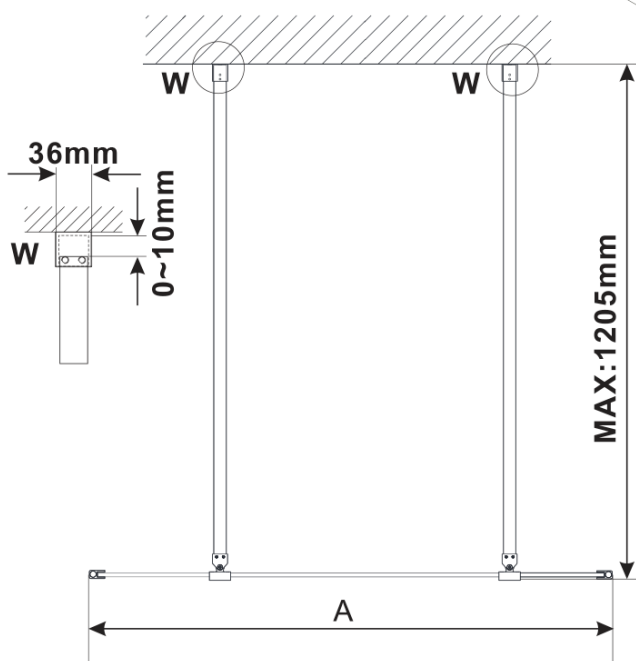

ESCA BLACK MATT jednodílná sprchová zástěna do prostoru, matné sklo, 1200 mm

Objednací kód: ES1112-06

Základní informace

Značka: Polysan

Série: ESCA

Rozměry

Šířka: 1200 mm

Výška: 2100 mm

Parametry

Barva profilu: Černá mat

Tvar: Jednostěnná Walk

Typ výplně: Matné sklo

Úprava skla: Antidrop

Tloušťka skla: 8 mm

Hmotnost / ks: 66.0 kg

Balení: 3 ks

Záruka: 3 roky

ESCA BLACK MATT jednodílná sprchová zástěna do prostoru, matné sklo, 1200 mm

Technický list

MODEL	A,mm
ES1070/ES1170/ES1270/ES1370/ES1570	699
ES1080/ES1180/ES1280/ES1380/ES1580	799
ES1090/ES1190/ES1290/ES1390/ES1590	899
ES1010/ES1110/ES1210/ES1310/ES1510	999
ES1011/ES1111/ES1211/ES1311/ES1511	1099
ES1012/ES1112/ES1212/ES1312/ES1512	1199
ES1013/ES1113/ES1213/ES1313/ES1513	1299
ES1014/ES1114/ES1214/ES1314/ES1514	1399
ES1015/ES1115/ES1215/ES1315/ES1515	1499