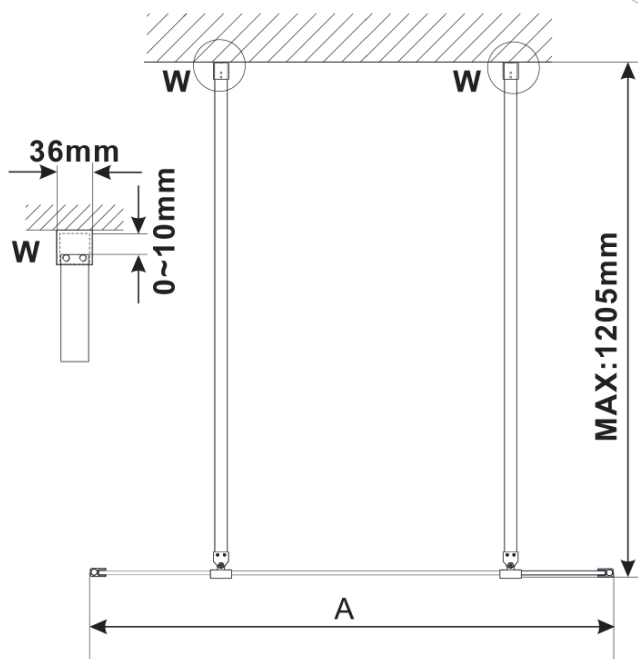

ESCA BLACK MATT jednodílná sprchová zástěna do prostoru, čiré sklo, 1200 mm

Objednací kód: ES1012-06

Základní informace

Značka: Polysan

Série: ESCA

Rozměry

Šířka: 1200 mm

Výška: 2100 mm

Parametry

Barva profilu: Černá mat

Tvar: Jednostěnná Walk

Typ výplně: Čiré sklo

Úprava skla: Antidrop

Tloušťka skla: 8 mm

Hmotnost / ks: 66.0 kg

Balení: 3 ks

Záruka: 3 roky

ESCA BLACK MATT jednodílná sprchová zástěna do prostoru, čiré sklo, 1200 mm

Technický list

MODEL	A,mm
ES1070/ES1170/ES1270/ES1370/ES1570	699
ES1080/ES1180/ES1280/ES1380/ES1580	799
ES1090/ES1190/ES1290/ES1390/ES1590	899
ES1010/ES1110/ES1210/ES1310/ES1510	999
ES1011/ES1111/ES1211/ES1311/ES1511	1099
ES1012/ES1112/ES1212/ES1312/ES1512	1199
ES1013/ES1113/ES1213/ES1313/ES1513	1299
ES1014/ES1114/ES1214/ES1314/ES1514	1399
ES1015/ES1115/ES1215/ES1315/ES1515	1499