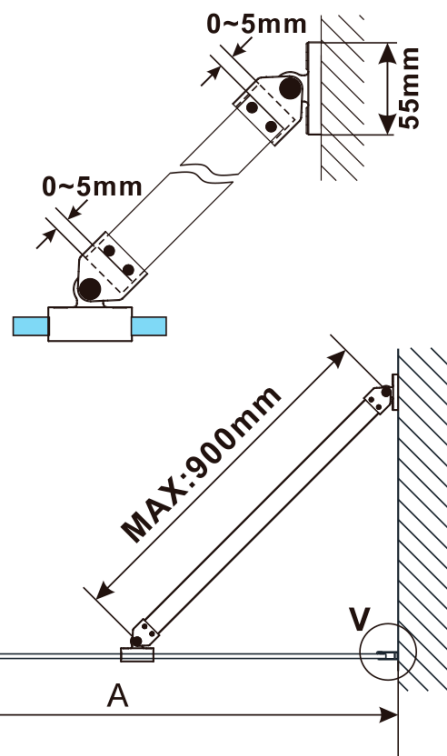

ESCA BLACK MATT jednodílná sprchová zástěna k instalaci ke stěně, sklo Marron, 900 mm

Objednací kód: ES1590-02

Základní informace

Značka: Polysan

Série: ESCA

Rozměry

Výška: 2100 mm

Hloubka: 900 mm

Záruka: 2 roky

ESCA BLACK MATT jednodílná sprchová zástěna k instalaci ke stěně, sklo Marron, 900 mm

Technický list

MODEL	A,mm
ES1070/ES1170/ES1270/ES1370/ES1570	690~705
ES1080/ES1180/ES1280/ES1380/ES1580	790~805
ES1090/ES1190/ES1290/ES1390/ES1590	890~905
ES1010/ES1110/ES1210/ES1310/ES1510	990~1005
ES1011/ES1111/ES1211/ES1311/ES1511	1090~1105
ES1012/ES1112/ES1212/ES1312/ES1512	1190~1205
ES1013/ES1113/ES1213/ES1313/ES1513	1290~1305
ES1014/ES1114/ES1214/ES1314/ES1514	1390~1405
ES1015/ES1115/ES1215/ES1315/ES1515	1490~1505

ESCA BLACK MATT jednodílná sprchová zástěna k instalaci ke stěně, sklo Marron, 900 mm

MODEL	A,mm
ES1070/ES1170/ES1270/ES1370/ES1570	690~705
ES1080/ES1180/ES1280/ES1380/ES1580	790~805
ES1090/ES1190/ES1290/ES1390/ES1590	890~905
ES1010/ES1110/ES1210/ES1310/ES1510	990~1005
ES1011/ES1111/ES1211/ES1311/ES1511	1090~1105
ES1012/ES1112/ES1212/ES1312/ES1512	1190~1205