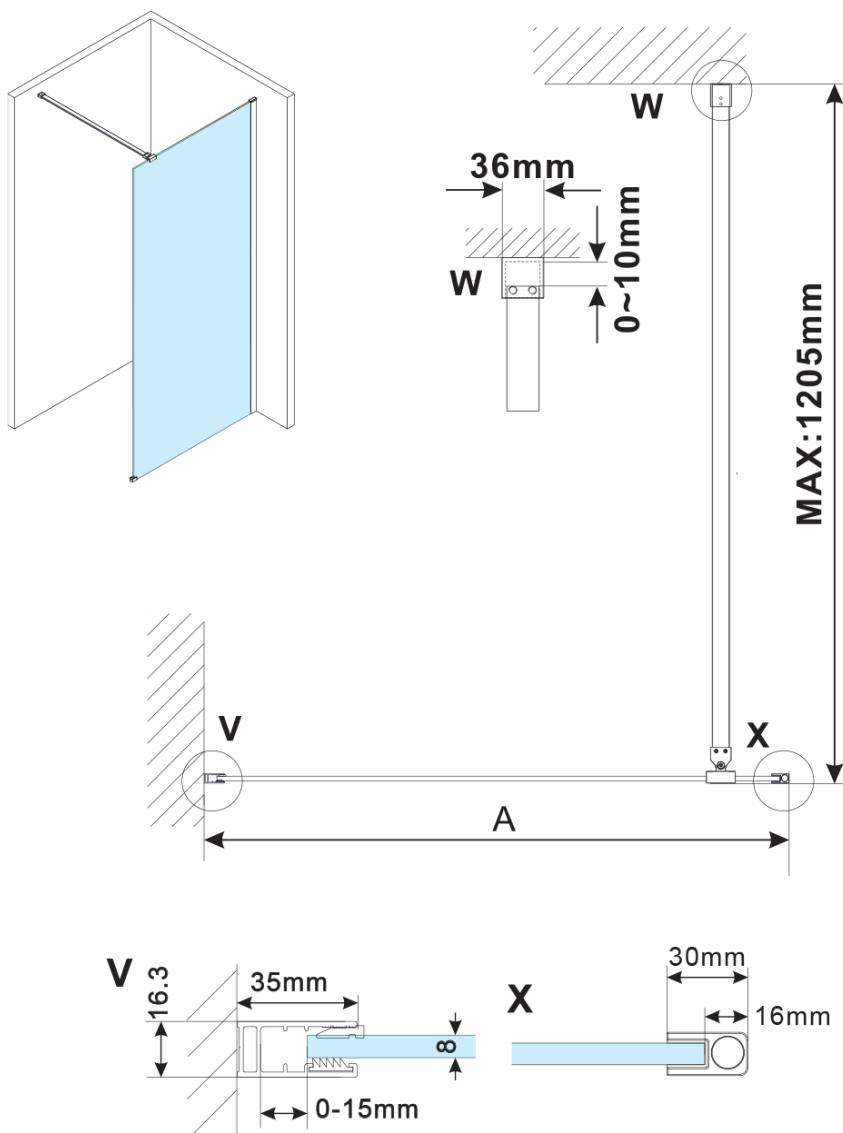

ESCA BLACK MATT jednodílná sprchová zástěna k instalaci ke stěně, sklo Marron, 900 mm

Objednací kód: ES1590-02

Základní informace

Značka: Polysan

Série: ESCA

Rozměry

Výška: 2100 mm

Hloubka: 900 mm

Parametry

Barva profilu: Černá mat

Tvar: Jednostěnná pevná

Typ výplně: Marron sklo

Úprava skla: Antidrop

Tloušťka skla: 8 mm

Hmotnost / ks: 39.5 kg

Balení: 2 ks

Záruka: 2 roky

ESCA BLACK MATT jednodílná sprchová zástěna k instalaci ke stěně, sklo Marron, 900 mm

Technický list

MODEL	A,mm
ES1070/ES1170/ES1270/ES1370/ES1570	690~705
ES1080/ES1180/ES1280/ES1380/ES1580	790~805
ES1090/ES1190/ES1290/ES1390/ES1590	890~905
ES1010/ES1110/ES1210/ES1310/ES1510	990~1005
ES1011/ES1111/ES1211/ES1311/ES1511	1090~1105
ES1012/ES1112/ES1212/ES1312/ES1512	1190~1205
ES1013/ES1113/ES1213/ES1313/ES1513	1290~1305
ES1014/ES1114/ES1214/ES1314/ES1514	1390~1405
ES1015/ES1115/ES1215/ES1315/ES1515	1490~1505

ESCA BLACK MATT jednodílná sprchová zástěna k instalaci ke stěně, sklo Marron, 900 mm

MODEL	A,mm
ES1070/ES1170/ES1270/ES1370/ES1570	690~705
ES1080/ES1180/ES1280/ES1380/ES1580	790~805
ES1090/ES1190/ES1290/ES1390/ES1590	890~905
ES1010/ES1110/ES1210/ES1310/ES1510	990~1005
ES1011/ES1111/ES1211/ES1311/ES1511	1090~1105
ES1012/ES1112/ES1212/ES1312/ES1512	1190~1205