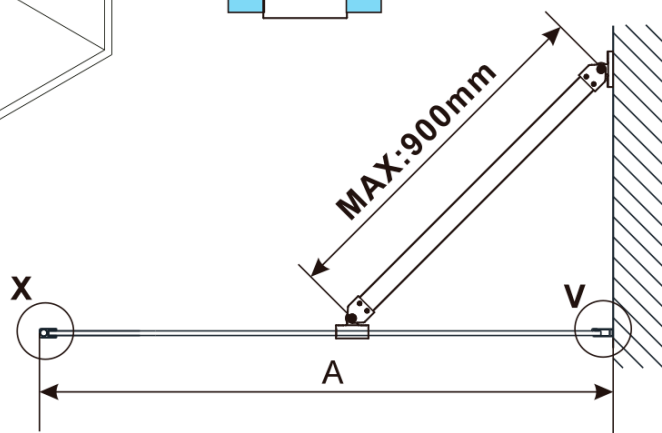

ESCA BLACK MATT jednodílná sprchová zástěna k instalaci ke stěně, sklo Marron, 700 mm

Objednací kód: ES1570-02

Základní informace

Značka: Polysan

Série: ESCA

Rozměry

Výška: 2100 mm

Hloubka: 700 mm

Záruka: 2 roky

ESCA BLACK MATT jednodílná sprchová zástěna k instalaci ke stěně, sklo Marron, 700 mm

Technický list

MODEL	A,mm
ES1070/ES1170/ES1270/ES1370/ES1570	690~705
ES1080/ES1180/ES1280/ES1380/ES1580	790~805
ES1090/ES1190/ES1290/ES1390/ES1590	890~905
ES1010/ES1110/ES1210/ES1310/ES1510	990~1005
ES1011/ES1111/ES1211/ES1311/ES1511	1090~1105
ES1012/ES1112/ES1212/ES1312/ES1512	1190~1205
ES1013/ES1113/ES1213/ES1313/ES1513	1290~1305
ES1014/ES1114/ES1214/ES1314/ES1514	1390~1405
ES1015/ES1115/ES1215/ES1315/ES1515	1490~1505

ESCA BLACK MATT jednodílná sprchová zástěna k instalaci ke stěně, sklo Marron, 700 mm

MODEL	A,mm
ES1070/ES1170/ES1270/ES1370/ES1570	690~705
ES1080/ES1180/ES1280/ES1380/ES1580	790~805
ES1090/ES1190/ES1290/ES1390/ES1590	890~905
ES1010/ES1110/ES1210/ES1310/ES1510	990~1005
ES1011/ES1111/ES1211/ES1311/ES1511	1090~1105
ES1012/ES1112/ES1212/ES1312/ES1512	1190~1205