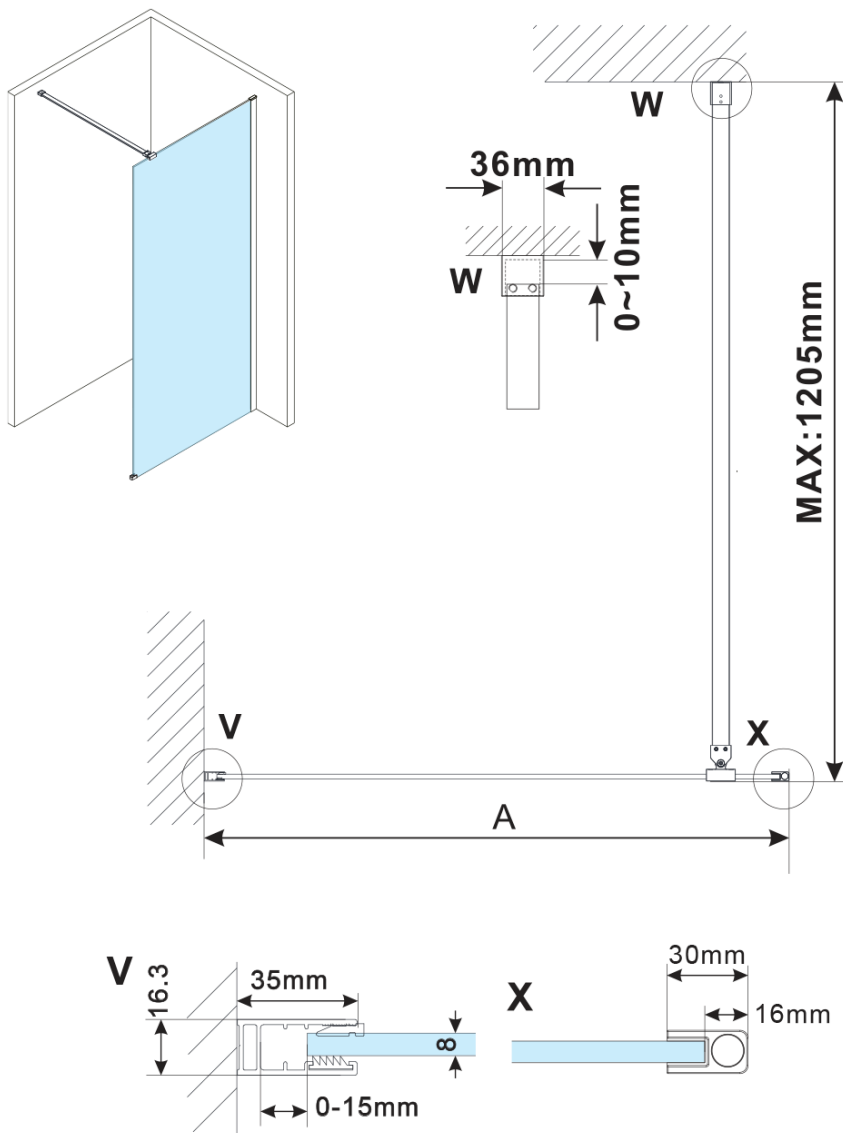

ESCA BLACK MATT jednodílná sprchová zástěna k instalaci ke stěně, sklo Marron, 1100 mm

Objednací kód: ES1511-02

Základní informace

Značka: Polysan

Série: ESCA

Rozměry

Výška: 2100 mm

Hloubka: 1100 mm

Parametry

Barva profilu: Černá mat

Tvar: Jednostěnná pevná

Typ výplně: Marron sklo

Úprava skla: Antidrop

Tloušťka skla: 8 mm

Hmotnost / ks: 39.5 kg

Balení: 2 ks

Záruka: 2 roky

ESCA BLACK MATT jednodílná sprchová zástěna k instalaci ke stěně, sklo Marron, 1100 mm

Technický list

MODEL	A,mm
ES1070/ES1170/ES1270/ES1370/ES1570	690~705
ES1080/ES1180/ES1280/ES1380/ES1580	790~805
ES1090/ES1190/ES1290/ES1390/ES1590	890~905
ES1010/ES1110/ES1210/ES1310/ES1510	990~1005
ES1011/ES1111/ES1211/ES1311/ES1511	1090~1105
ES1012/ES1112/ES1212/ES1312/ES1512	1190~1205
ES1013/ES1113/ES1213/ES1313/ES1513	1290~1305
ES1014/ES1114/ES1214/ES1314/ES1514	1390~1405
ES1015/ES1115/ES1215/ES1315/ES1515	1490~1505

ESCA BLACK MATT jednodílná sprchová zástěna k instalaci ke stěně, sklo Marron, 1100 mm

MODEL	A,mm
ES1070/ES1170/ES1270/ES1370/ES1570	690~705
ES1080/ES1180/ES1280/ES1380/ES1580	790~805
ES1090/ES1190/ES1290/ES1390/ES1590	890~905
ES1010/ES1110/ES1210/ES1310/ES1510	990~1005
ES1011/ES1111/ES1211/ES1311/ES1511	1090~1105
ES1012/ES1112/ES1212/ES1312/ES1512	1190~1205