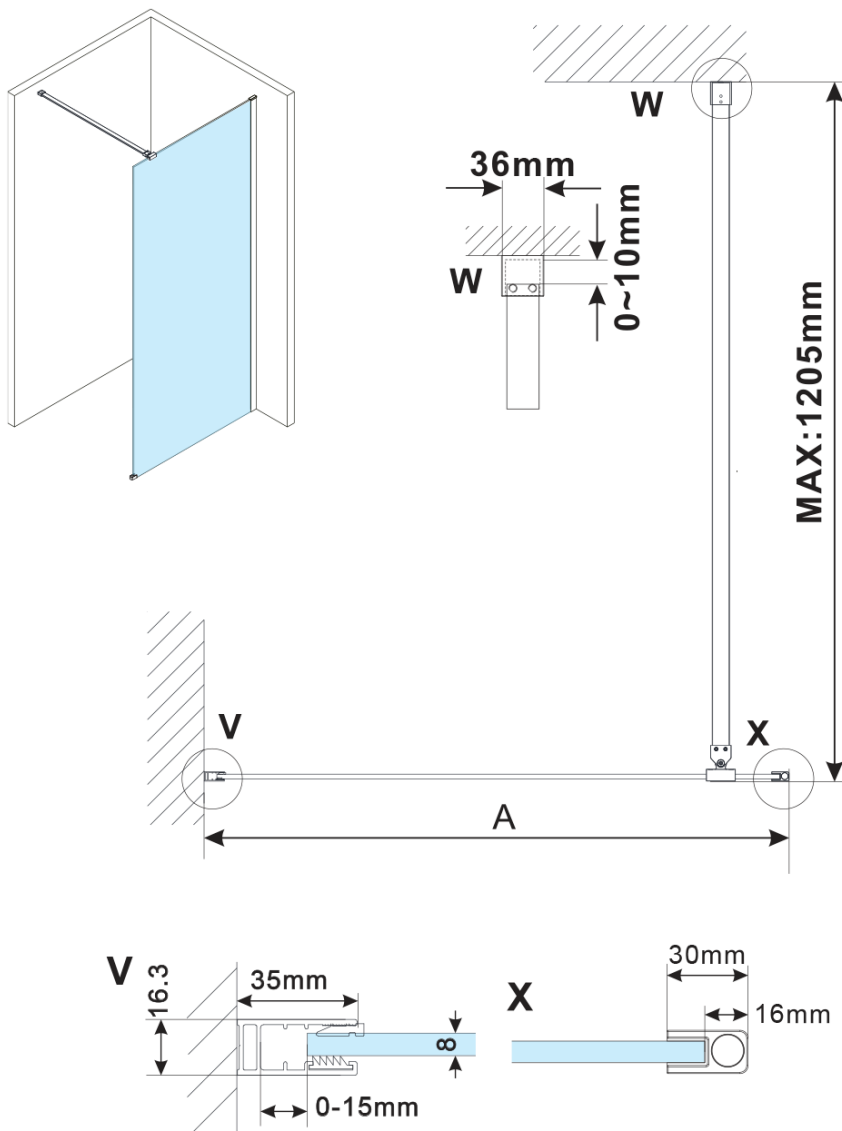

ESCA BLACK MATT jednodílná sprchová zástěna k instalaci ke stěně, sklo Marron, 1000 mm

Objednací kód: ES1510-02

Základní informace

Značka: Polysan

Série: ESCA

Rozměry

Výška: 2100 mm

Hloubka: 1000 mm

Parametry

Barva profilu: Černá mat

Tvar: Jednostěnná pevná

Typ výplně: Marron sklo

Úprava skla: Antidrop

Tloušťka skla: 8 mm

Hmotnost / ks: 39.5 kg

Balení: 2 ks

Záruka: 2 roky

ESCA BLACK MATT jednodílná sprchová zástěna k instalaci ke stěně, sklo Marron, 1000 mm

Technický list

MODEL	A,mm
ES1070/ES1170/ES1270/ES1370/ES1570	690~705
ES1080/ES1180/ES1280/ES1380/ES1580	790~805
ES1090/ES1190/ES1290/ES1390/ES1590	890~905
ES1010/ES1110/ES1210/ES1310/ES1510	990~1005
ES1011/ES1111/ES1211/ES1311/ES1511	1090~1105
ES1012/ES1112/ES1212/ES1312/ES1512	1190~1205
ES1013/ES1113/ES1213/ES1313/ES1513	1290~1305
ES1014/ES1114/ES1214/ES1314/ES1514	1390~1405
ES1015/ES1115/ES1215/ES1315/ES1515	1490~1505

ESCA BLACK MATT jednodílná sprchová zástěna k instalaci ke stěně, sklo Marron, 1000 mm

MODEL	A,mm
ES1070/ES1170/ES1270/ES1370/ES1570	690~705
ES1080/ES1180/ES1280/ES1380/ES1580	790~805
ES1090/ES1190/ES1290/ES1390/ES1590	890~905
ES1010/ES1110/ES1210/ES1310/ES1510	990~1005
ES1011/ES1111/ES1211/ES1311/ES1511	1090~1105
ES1012/ES1112/ES1212/ES1312/ES1512	1190~1205