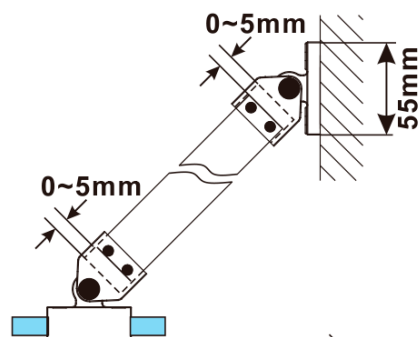

ESCA BLACK MATT jednodílná sprchová zástěna k instalaci ke stěně, sklo Flute, 900 mm

Objednací kód: ES1390-02

Základní informace

Značka: Polysan

Série: ESCA

Rozměry

Výška: 2100 mm

Hloubka: 900 mm

Parametry

Barva profilu: Černá mat

Tvar: Jednostěnná pevná

Typ výplně: Flute sklo

Úprava skla: Antidrop

Tloušťka skla: 8 mm

Hmotnost / ks: 39.5 kg

Balení: 2 ks

Záruka: 2 roky

ESCA BLACK MATT jednodílná sprchová zástěna k instalaci ke stěně, sklo Flute, 900 mm

Technický list

MODEL	A,mm
ES1070/ES1170/ES1270/ES1370/ES1570	690~705
ES1080/ES1180/ES1280/ES1380/ES1580	790~805
ES1090/ES1190/ES1290/ES1390/ES1590	890~905
ES1010/ES1110/ES1210/ES1310/ES1510	990~1005
ES1011/ES1111/ES1211/ES1311/ES1511	1090~1105
ES1012/ES1112/ES1212/ES1312/ES1512	1190~1205
ES1013/ES1113/ES1213/ES1313/ES1513	1290~1305
ES1014/ES1114/ES1214/ES1314/ES1514	1390~1405
ES1015/ES1115/ES1215/ES1315/ES1515	1490~1505

ESCA BLACK MATT jednodílná sprchová zástěna k instalaci ke stěně, sklo Flute, 900 mm

MODEL	A,mm
ES1070/ES1170/ES1270/ES1370/ES1570	690~705
ES1080/ES1180/ES1280/ES1380/ES1580	790~805
ES1090/ES1190/ES1290/ES1390/ES1590	890~905
ES1010/ES1110/ES1210/ES1310/ES1510	990~1005
ES1011/ES1111/ES1211/ES1311/ES1511	1090~1105
ES1012/ES1112/ES1212/ES1312/ES1512	1190~1205