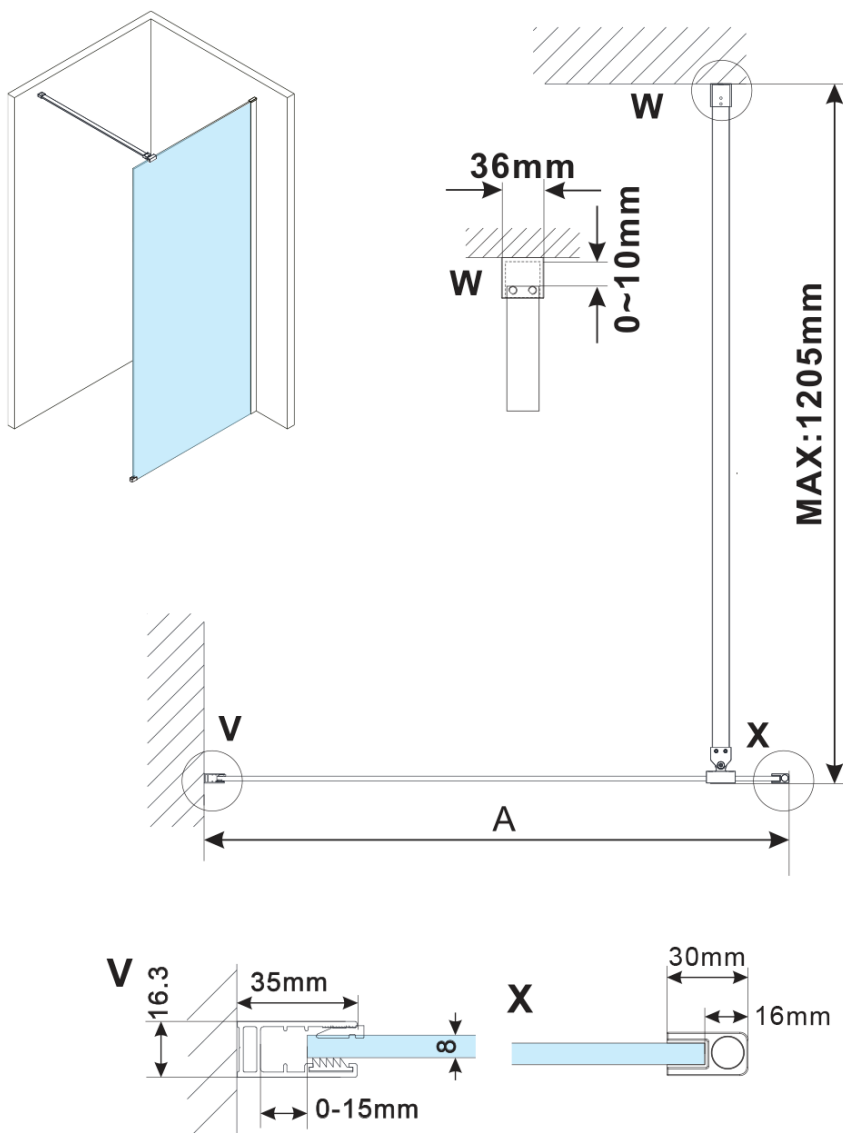

ESCA BLACK MATT jednodílná sprchová zástěna k instalaci ke stěně, sklo Flute, 900 mm

Objednací kód: ES1390-02

Základní informace

Značka: Polysan

Série: ESCA

Rozměry

Výška: 2100 mm

Hloubka: 900 mm

Parametry

Barva profilu: Černá mat

Tvar: Jednostěnná pevná

Typ výplně: Flute sklo

Úprava skla: Antidrop

Tloušťka skla: 8 mm

Hmotnost / ks: 39.5 kg

Balení: 2 ks

Záruka: 2 roky

ESCA BLACK MATT jednodílná sprchová zástěna k instalaci ke stěně, sklo Flute, 900 mm

Technický list

MODEL	A,mm
ES1070/ES1170/ES1270/ES1370/ES1570	690~705
ES1080/ES1180/ES1280/ES1380/ES1580	790~805
ES1090/ES1190/ES1290/ES1390/ES1590	890~905
ES1010/ES1110/ES1210/ES1310/ES1510	990~1005
ES1011/ES1111/ES1211/ES1311/ES1511	1090~1105
ES1012/ES1112/ES1212/ES1312/ES1512	1190~1205
ES1013/ES1113/ES1213/ES1313/ES1513	1290~1305
ES1014/ES1114/ES1214/ES1314/ES1514	1390~1405
ES1015/ES1115/ES1215/ES1315/ES1515	1490~1505

ESCA BLACK MATT jednodílná sprchová zástěna k instalaci ke stěně, sklo Flute, 900 mm

MODEL	A,mm
ES1070/ES1170/ES1270/ES1370/ES1570	690~705
ES1080/ES1180/ES1280/ES1380/ES1580	790~805
ES1090/ES1190/ES1290/ES1390/ES1590	890~905
ES1010/ES1110/ES1210/ES1310/ES1510	990~1005
ES1011/ES1111/ES1211/ES1311/ES1511	1090~1105
ES1012/ES1112/ES1212/ES1312/ES1512	1190~1205