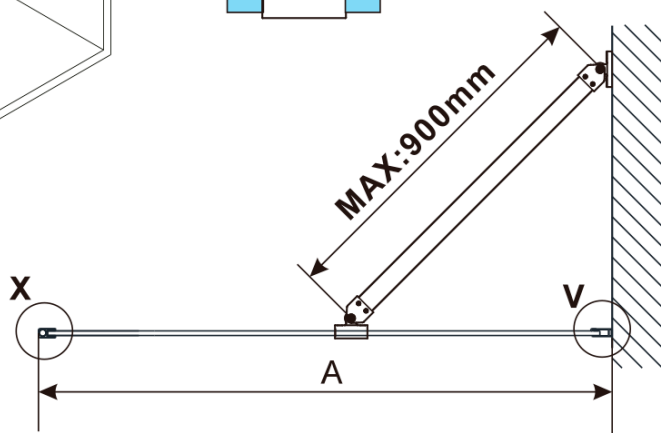

ESCA BLACK MATT jednodílná sprchová zástěna k instalaci ke stěně, sklo Flute, 900 mm

Objednací kód: ES1390-02

Základní informace

Značka: Polysan

Série: ESCA

Rozměry

Výška: 2100 mm

Hloubka: 900 mm

Parametry

Barva profilu: Černá mat

Tvar: Jednostěnná pevná

Typ výplně: Flute sklo

Úprava skla: Antidrop

Tloušťka skla: 8 mm

Hmotnost / ks: 39.5 kg

Balení: 2 ks

Záruka: 2 roky

ESCA BLACK MATT jednodílná sprchová zástěna k instalaci ke stěně, sklo Flute, 900 mm

Technický list

MODEL	A,mm
ES1070/ES1170/ES1270/ES1370/ES1570	690~705
ES1080/ES1180/ES1280/ES1380/ES1580	790~805
ES1090/ES1190/ES1290/ES1390/ES1590	890~905
ES1010/ES1110/ES1210/ES1310/ES1510	990~1005
ES1011/ES1111/ES1211/ES1311/ES1511	1090~1105
ES1012/ES1112/ES1212/ES1312/ES1512	1190~1205
ES1013/ES1113/ES1213/ES1313/ES1513	1290~1305
ES1014/ES1114/ES1214/ES1314/ES1514	1390~1405
ES1015/ES1115/ES1215/ES1315/ES1515	1490~1505

ESCA BLACK MATT jednodílná sprchová zástěna k instalaci ke stěně, sklo Flute, 900 mm

MODEL	A,mm
ES1070/ES1170/ES1270/ES1370/ES1570	690~705
ES1080/ES1180/ES1280/ES1380/ES1580	790~805
ES1090/ES1190/ES1290/ES1390/ES1590	890~905
ES1010/ES1110/ES1210/ES1310/ES1510	990~1005
ES1011/ES1111/ES1211/ES1311/ES1511	1090~1105
ES1012/ES1112/ES1212/ES1312/ES1512	1190~1205