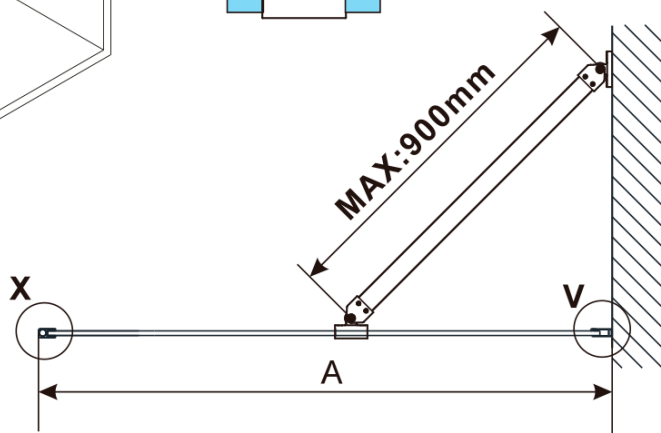

ESCA BLACK MATT jednodílná sprchová zástěna k instalaci ke stěně, sklo Flute, 800 mm

Objednací kód: ES1380-02

Základní informace

Značka: Polysan

Série: ESCA

Rozměry

Výška: 2100 mm

Hloubka: 800 mm

Parametry

Barva profilu: Černá mat

Tvar: Jednostěnná pevná

Typ výplně: Flute sklo

Úprava skla: Antidrop

Tloušťka skla: 8 mm

Hmotnost / ks: 39.5 kg

Balení: 2 ks

Záruka: 2 roky

ESCA BLACK MATT jednodílná sprchová zástěna k instalaci ke stěně, sklo Flute, 800 mm

Technický list

MODEL	A,mm
ES1070/ES1170/ES1270/ES1370/ES1570	690~705
ES1080/ES1180/ES1280/ES1380/ES1580	790~805
ES1090/ES1190/ES1290/ES1390/ES1590	890~905
ES1010/ES1110/ES1210/ES1310/ES1510	990~1005
ES1011/ES1111/ES1211/ES1311/ES1511	1090~1105
ES1012/ES1112/ES1212/ES1312/ES1512	1190~1205
ES1013/ES1113/ES1213/ES1313/ES1513	1290~1305
ES1014/ES1114/ES1214/ES1314/ES1514	1390~1405
ES1015/ES1115/ES1215/ES1315/ES1515	1490~1505

ESCA BLACK MATT jednodílná sprchová zástěna k instalaci ke stěně, sklo Flute, 800 mm

MODEL	A,mm
ES1070/ES1170/ES1270/ES1370/ES1570	690~705
ES1080/ES1180/ES1280/ES1380/ES1580	790~805
ES1090/ES1190/ES1290/ES1390/ES1590	890~905
ES1010/ES1110/ES1210/ES1310/ES1510	990~1005
ES1011/ES1111/ES1211/ES1311/ES1511	1090~1105
ES1012/ES1112/ES1212/ES1312/ES1512	1190~1205