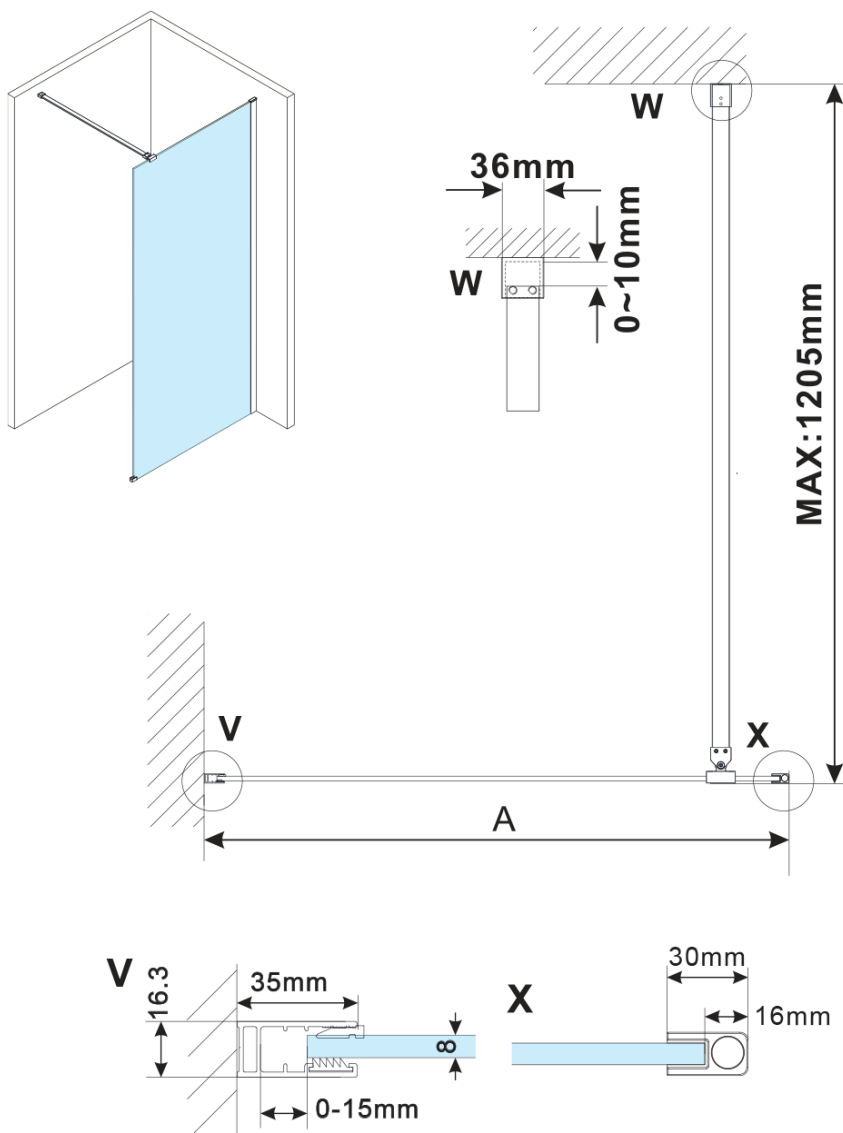

ESCA BLACK MATT jednodílná sprchová zástěna k instalaci ke stěně, sklo Flute, 800 mm

Objednací kód: ES1380-02

Základní informace

Značka: Polysan

Série: ESCA

Rozměry

Výška: 2100 mm

Hloubka: 800 mm

Parametry

Barva profilu: Černá mat

Tvar: Jednostěnná pevná

Typ výplně: Flute sklo

Úprava skla: Antidrop

Tloušťka skla: 8 mm

Hmotnost / ks: 39.5 kg

Balení: 2 ks

Záruka: 2 roky

ESCA BLACK MATT jednodílná sprchová zástěna k instalaci ke stěně, sklo Flute, 800 mm

Technický list

MODEL	A,mm
ES1070/ES1170/ES1270/ES1370/ES1570	690~705
ES1080/ES1180/ES1280/ES1380/ES1580	790~805
ES1090/ES1190/ES1290/ES1390/ES1590	890~905
ES1010/ES1110/ES1210/ES1310/ES1510	990~1005
ES1011/ES1111/ES1211/ES1311/ES1511	1090~1105
ES1012/ES1112/ES1212/ES1312/ES1512	1190~1205
ES1013/ES1113/ES1213/ES1313/ES1513	1290~1305
ES1014/ES1114/ES1214/ES1314/ES1514	1390~1405
ES1015/ES1115/ES1215/ES1315/ES1515	1490~1505

ESCA BLACK MATT jednodílná sprchová zástěna k instalaci ke stěně, sklo Flute, 800 mm

MODEL	A,mm
ES1070/ES1170/ES1270/ES1370/ES1570	690~705
ES1080/ES1180/ES1280/ES1380/ES1580	790~805
ES1090/ES1190/ES1290/ES1390/ES1590	890~905
ES1010/ES1110/ES1210/ES1310/ES1510	990~1005
ES1011/ES1111/ES1211/ES1311/ES1511	1090~1105
ES1012/ES1112/ES1212/ES1312/ES1512	1190~1205