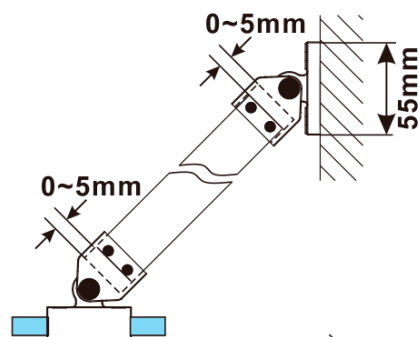

ESCA BLACK MATT jednodílná sprchová zástěna k instalaci ke stěně, sklo Flute, 800 mm

Objednací kód: ES1380-02

Základní informace

Značka: Polysan

Série: ESCA

Rozměry

Výška: 2100 mm

Hloubka: 800 mm

Parametry

Barva profilu: Černá mat

Tvar: Jednostěnná pevná

Typ výplně: Flute sklo

Úprava skla: Antidrop

Tloušťka skla: 8 mm

Hmotnost / ks: 39.5 kg

Balení: 2 ks

Záruka: 2 roky

ESCA BLACK MATT jednodílná sprchová zástěna k instalaci ke stěně, sklo Flute, 800 mm

Technický list

MODEL	A,mm
ES1070/ES1170/ES1270/ES1370/ES1570	690~705
ES1080/ES1180/ES1280/ES1380/ES1580	790~805
ES1090/ES1190/ES1290/ES1390/ES1590	890~905
ES1010/ES1110/ES1210/ES1310/ES1510	990~1005
ES1011/ES1111/ES1211/ES1311/ES1511	1090~1105
ES1012/ES1112/ES1212/ES1312/ES1512	1190~1205
ES1013/ES1113/ES1213/ES1313/ES1513	1290~1305
ES1014/ES1114/ES1214/ES1314/ES1514	1390~1405
ES1015/ES1115/ES1215/ES1315/ES1515	1490~1505

ESCA BLACK MATT jednodílná sprchová zástěna k instalaci ke stěně, sklo Flute, 800 mm

MODEL	A,mm
ES1070/ES1170/ES1270/ES1370/ES1570	690~705
ES1080/ES1180/ES1280/ES1380/ES1580	790~805
ES1090/ES1190/ES1290/ES1390/ES1590	890~905
ES1010/ES1110/ES1210/ES1310/ES1510	990~1005
ES1011/ES1111/ES1211/ES1311/ES1511	1090~1105
ES1012/ES1112/ES1212/ES1312/ES1512	1190~1205