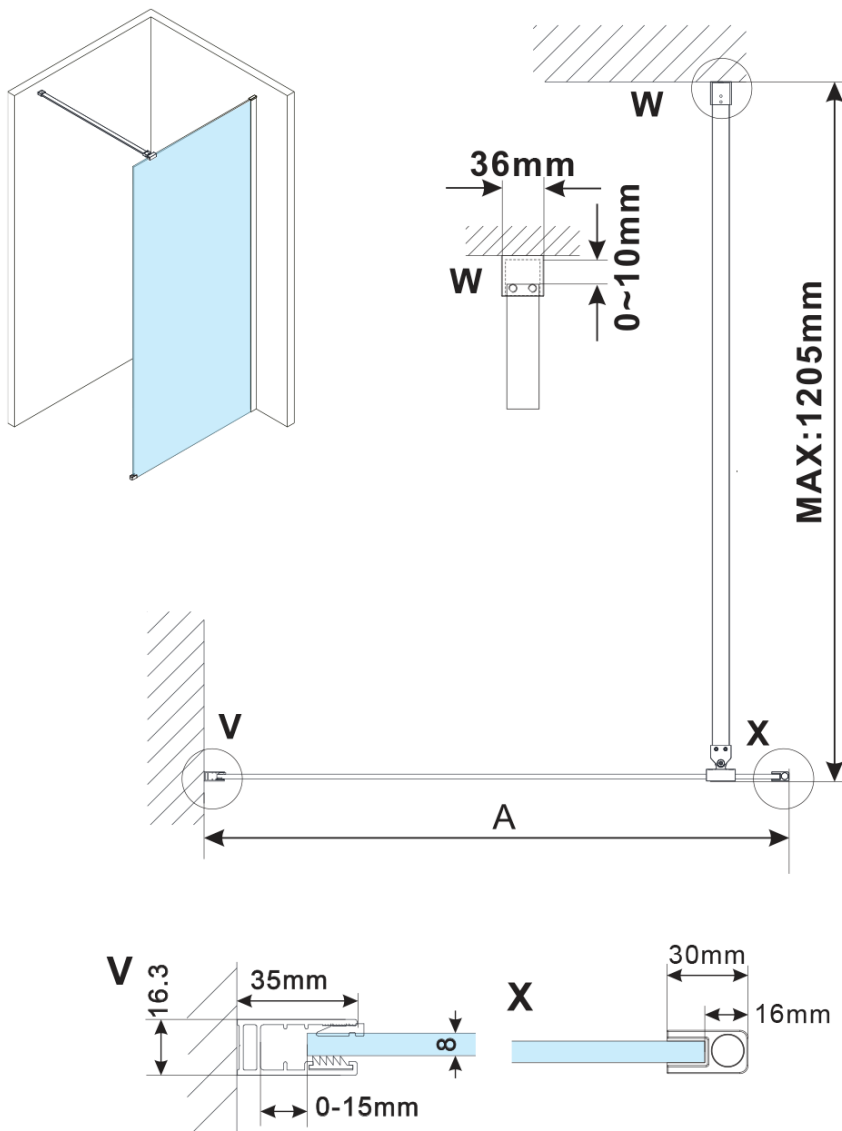

## Rozměry

Výška: 2100 mm

Hloubka: 700 mm

## Parametry

Barva profilu: Černá mat

Tvar: Jednostěnná pevná

Typ výplně: Flute sklo

Úprava skla: Antidrop

Tloušťka skla: 8 mm

Hmotnost / ks: 32.5 kg

Balení: 2 ks

Záruka: 2 roky

ESCA BLACK MATT jednodílná sprchová zástěna k instalaci ke stěně, sklo Flute, 700 mm

Technický list

MODEL	A,mm
ES1070/ES1170/ES1270/ES1370/ES1570	690~705
ES1080/ES1180/ES1280/ES1380/ES1580	790~805
ES1090/ES1190/ES1290/ES1390/ES1590	890~905
ES1010/ES1110/ES1210/ES1310/ES1510	990~1005
ES1011/ES1111/ES1211/ES1311/ES1511	1090~1105
ES1012/ES1112/ES1212/ES1312/ES1512	1190~1205
ES1013/ES1113/ES1213/ES1313/ES1513	1290~1305
ES1014/ES1114/ES1214/ES1314/ES1514	1390~1405
ES1015/ES1115/ES1215/ES1315/ES1515	1490~1505

ESCA BLACK MATT jednodílná sprchová zástěna k instalaci ke stěně, sklo Flute, 700 mm

MODEL	A,mm
ES1070/ES1170/ES1270/ES1370/ES1570	690~705
ES1080/ES1180/ES1280/ES1380/ES1580	790~805
ES1090/ES1190/ES1290/ES1390/ES1590	890~905
ES1010/ES1110/ES1210/ES1310/ES1510	990~1005
ES1011/ES1111/ES1211/ES1311/ES1511	1090~1105
ES1012/ES1112/ES1212/ES1312/ES1512	1190~1205