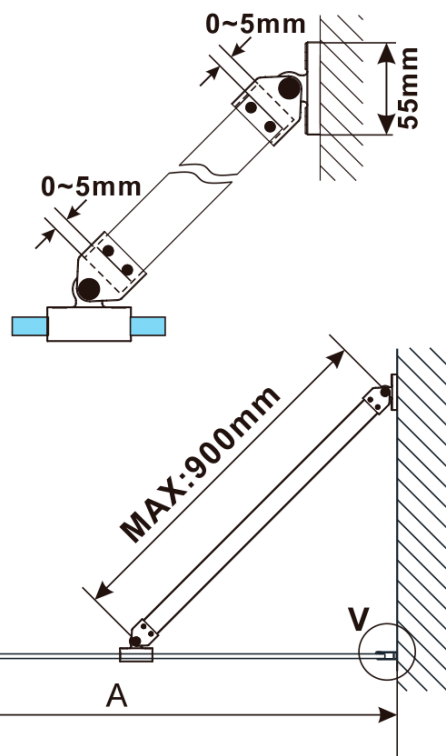

## Rozměry

Výška: 2100 mm

Hloubka: 700 mm

## Parametry

Barva profilu: Černá mat

Tvar: Jednostěnná pevná

Typ výplně: Flute sklo

Úprava skla: Antidrop

Tloušťka skla: 8 mm

Hmotnost / ks: 32.5 kg

Balení: 2 ks

Záruka: 2 roky

ESCA BLACK MATT jednodílná sprchová zástěna k instalaci ke stěně, sklo Flute, 700 mm

Technický list

MODEL	A,mm
ES1070/ES1170/ES1270/ES1370/ES1570	690~705
ES1080/ES1180/ES1280/ES1380/ES1580	790~805
ES1090/ES1190/ES1290/ES1390/ES1590	890~905
ES1010/ES1110/ES1210/ES1310/ES1510	990~1005
ES1011/ES1111/ES1211/ES1311/ES1511	1090~1105
ES1012/ES1112/ES1212/ES1312/ES1512	1190~1205
ES1013/ES1113/ES1213/ES1313/ES1513	1290~1305
ES1014/ES1114/ES1214/ES1314/ES1514	1390~1405
ES1015/ES1115/ES1215/ES1315/ES1515	1490~1505

ESCA BLACK MATT jednodílná sprchová zástěna k instalaci ke stěně, sklo Flute, 700 mm

MODEL	A,mm
ES1070/ES1170/ES1270/ES1370/ES1570	690~705
ES1080/ES1180/ES1280/ES1380/ES1580	790~805
ES1090/ES1190/ES1290/ES1390/ES1590	890~905
ES1010/ES1110/ES1210/ES1310/ES1510	990~1005
ES1011/ES1111/ES1211/ES1311/ES1511	1090~1105
ES1012/ES1112/ES1212/ES1312/ES1512	1190~1205