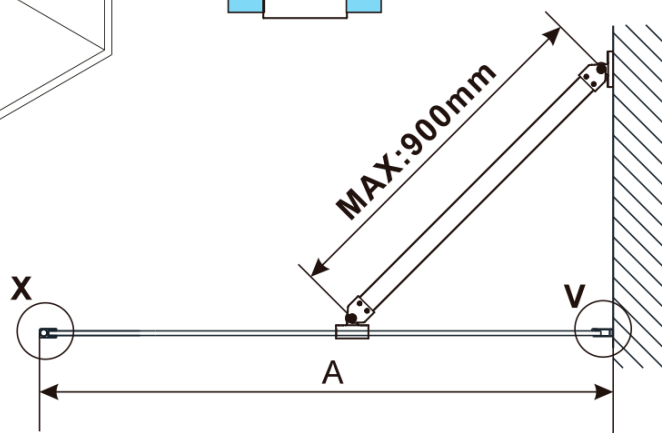

## Rozměry

Výška: 2100 mm

Hloubka: 1100 mm

## Parametry

Barva profilu: Černá mat

Tvar: Jednostěnná pevná

Typ výplně: Flute sklo

Úprava skla: Antidrop

Tloušťka skla: 8 mm

Hmotnost / ks: 39.5 kg

Balení: 2 ks

Záruka: 2 roky

ESCA BLACK MATT jednodílná sprchová zástěna k instalaci ke stěně, sklo Flute, 1100 mm

Technický list

MODEL	A,mm
ES1070/ES1170/ES1270/ES1370/ES1570	690~705
ES1080/ES1180/ES1280/ES1380/ES1580	790~805
ES1090/ES1190/ES1290/ES1390/ES1590	890~905
ES1010/ES1110/ES1210/ES1310/ES1510	990~1005
ES1011/ES1111/ES1211/ES1311/ES1511	1090~1105
ES1012/ES1112/ES1212/ES1312/ES1512	1190~1205
ES1013/ES1113/ES1213/ES1313/ES1513	1290~1305
ES1014/ES1114/ES1214/ES1314/ES1514	1390~1405
ES1015/ES1115/ES1215/ES1315/ES1515	1490~1505

ESCA BLACK MATT jednodílná sprchová zástěna k instalaci ke stěně, sklo Flute, 1100 mm

MODEL	A,mm
ES1070/ES1170/ES1270/ES1370/ES1570	690~705
ES1080/ES1180/ES1280/ES1380/ES1580	790~805
ES1090/ES1190/ES1290/ES1390/ES1590	890~905
ES1010/ES1110/ES1210/ES1310/ES1510	990~1005
ES1011/ES1111/ES1211/ES1311/ES1511	1090~1105
ES1012/ES1112/ES1212/ES1312/ES1512	1190~1205