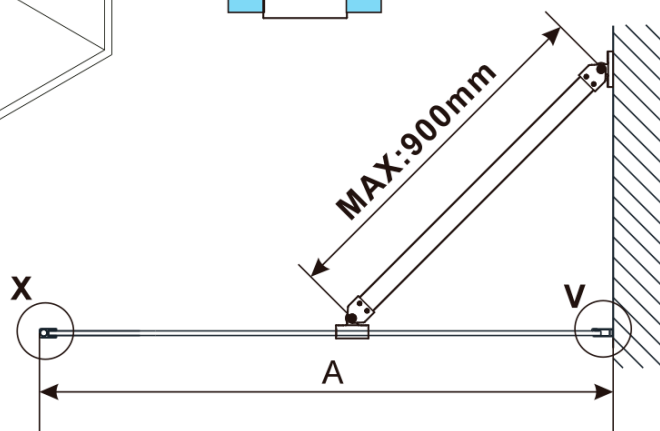

ESCA BLACK MATT jednodílná sprchová zástěna k instalaci ke stěně, sklo Flute, 1000 mm

Objednací kód: ES1310-02

Základní informace

Značka: Polysan

Série: ESCA

Rozměry

Výška: 2100 mm

Hloubka: 1000 mm

Parametry

Barva profilu: Černá mat

Tvar: Jednostěnná pevná

Typ výplně: Flute sklo

Úprava skla: Antidrop

Tloušťka skla: 8 mm

Hmotnost / ks: 39.5 kg

Balení: 2 ks

Záruka: 2 roky

ESCA BLACK MATT jednodílná sprchová zástěna k instalaci ke stěně, sklo Flute, 1000 mm

Technický list

MODEL	A,mm
ES1070/ES1170/ES1270/ES1370/ES1570	690~705
ES1080/ES1180/ES1280/ES1380/ES1580	790~805
ES1090/ES1190/ES1290/ES1390/ES1590	890~905
ES1010/ES1110/ES1210/ES1310/ES1510	990~1005
ES1011/ES1111/ES1211/ES1311/ES1511	1090~1105
ES1012/ES1112/ES1212/ES1312/ES1512	1190~1205
ES1013/ES1113/ES1213/ES1313/ES1513	1290~1305
ES1014/ES1114/ES1214/ES1314/ES1514	1390~1405
ES1015/ES1115/ES1215/ES1315/ES1515	1490~1505

ESCA BLACK MATT jednodílná sprchová zástěna k instalaci ke stěně, sklo Flute, 1000 mm

MODEL	A,mm
ES1070/ES1170/ES1270/ES1370/ES1570	690~705
ES1080/ES1180/ES1280/ES1380/ES1580	790~805
ES1090/ES1190/ES1290/ES1390/ES1590	890~905
ES1010/ES1110/ES1210/ES1310/ES1510	990~1005
ES1011/ES1111/ES1211/ES1311/ES1511	1090~1105
ES1012/ES1112/ES1212/ES1312/ES1512	1190~1205