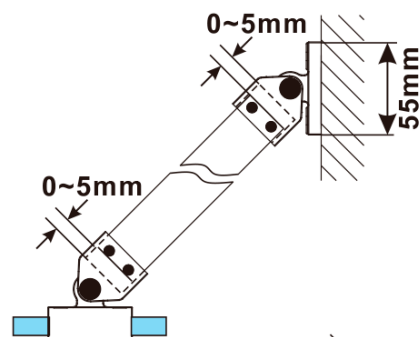

ESCA BLACK MATT jednodílná sprchová zástěna k instalaci ke stěně, sklo Flute, 1000 mm

Objednací kód: ES1310-02

Základní informace

Značka: Polysan

Série: ESCA

Rozměry

Výška: 2100 mm

Hloubka: 1000 mm

Parametry

Barva profilu: Černá mat

Tvar: Jednostěnná pevná

Typ výplně: Flute sklo

Úprava skla: Antidrop

Tloušťka skla: 8 mm

Hmotnost / ks: 39.5 kg

Balení: 2 ks

Záruka: 2 roky

ESCA BLACK MATT jednodílná sprchová zástěna k instalaci ke stěně, sklo Flute, 1000 mm

Technický list

MODEL	A,mm
ES1070/ES1170/ES1270/ES1370/ES1570	690~705
ES1080/ES1180/ES1280/ES1380/ES1580	790~805
ES1090/ES1190/ES1290/ES1390/ES1590	890~905
ES1010/ES1110/ES1210/ES1310/ES1510	990~1005
ES1011/ES1111/ES1211/ES1311/ES1511	1090~1105
ES1012/ES1112/ES1212/ES1312/ES1512	1190~1205
ES1013/ES1113/ES1213/ES1313/ES1513	1290~1305
ES1014/ES1114/ES1214/ES1314/ES1514	1390~1405
ES1015/ES1115/ES1215/ES1315/ES1515	1490~1505

ESCA BLACK MATT jednodílná sprchová zástěna k instalaci ke stěně, sklo Flute, 1000 mm

MODEL	A,mm
ES1070/ES1170/ES1270/ES1370/ES1570	690~705
ES1080/ES1180/ES1280/ES1380/ES1580	790~805
ES1090/ES1190/ES1290/ES1390/ES1590	890~905
ES1010/ES1110/ES1210/ES1310/ES1510	990~1005
ES1011/ES1111/ES1211/ES1311/ES1511	1090~1105
ES1012/ES1112/ES1212/ES1312/ES1512	1190~1205