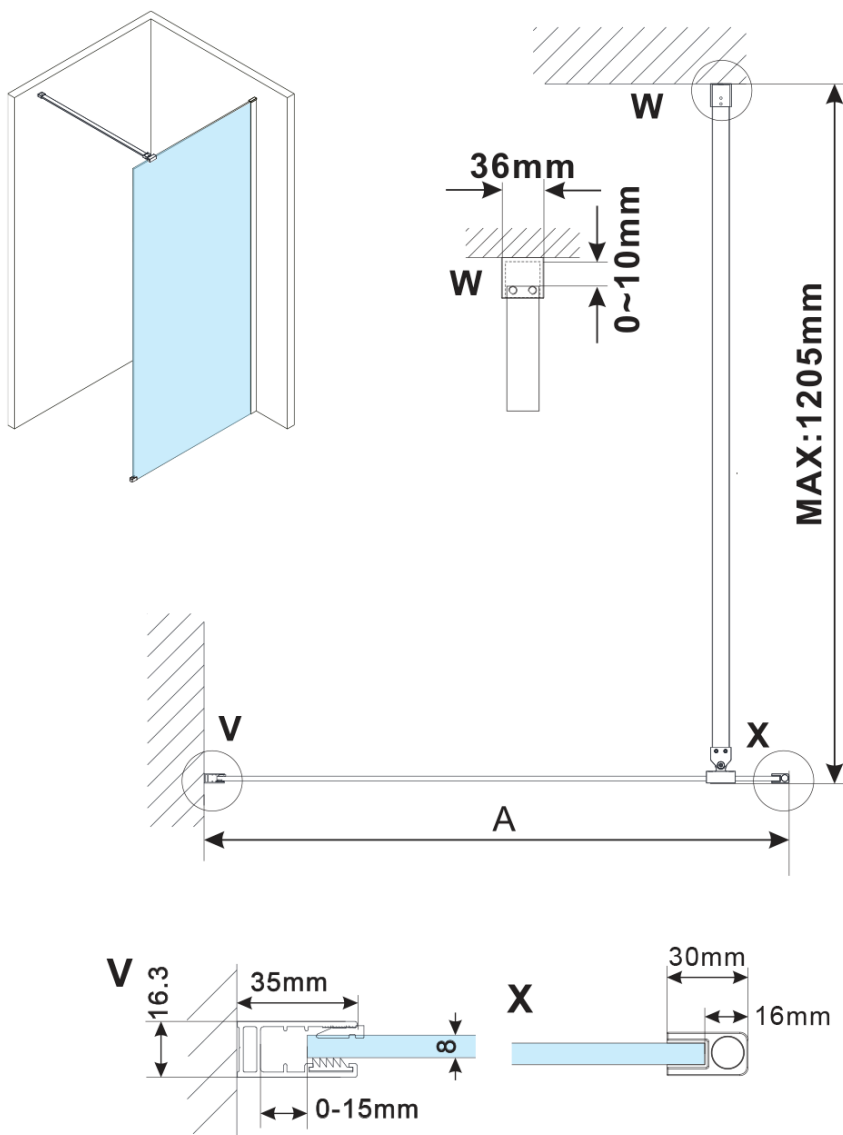

## Rozměry

Výška: 2100 mm

Hloubka: 800 mm

## Parametry

Barva profilu: Černá mat

Tvar: Jednostěnná pevná

Typ výplně: Kouřové sklo

Úprava skla: Antidrop

Tloušťka skla: 8 mm

Hmotnost / ks: 39.5 kg

Balení: 2 ks

Záruka: 2 roky

ESCA BLACK MATT jednodílná sprchová zástěna k instalaci ke stěně, kouřové sklo, 800 mm

Technický list

MODEL	A,mm
ES1070/ES1170/ES1270/ES1370/ES1570	690~705
ES1080/ES1180/ES1280/ES1380/ES1580	790~805
ES1090/ES1190/ES1290/ES1390/ES1590	890~905
ES1010/ES1110/ES1210/ES1310/ES1510	990~1005
ES1011/ES1111/ES1211/ES1311/ES1511	1090~1105
ES1012/ES1112/ES1212/ES1312/ES1512	1190~1205
ES1013/ES1113/ES1213/ES1313/ES1513	1290~1305
ES1014/ES1114/ES1214/ES1314/ES1514	1390~1405
ES1015/ES1115/ES1215/ES1315/ES1515	1490~1505

ESCA BLACK MATT jednodílná sprchová zástěna k instalaci ke stěně, kouřové sklo, 800 mm

MODEL	A,mm
ES1070/ES1170/ES1270/ES1370/ES1570	690~705
ES1080/ES1180/ES1280/ES1380/ES1580	790~805
ES1090/ES1190/ES1290/ES1390/ES1590	890~905
ES1010/ES1110/ES1210/ES1310/ES1510	990~1005
ES1011/ES1111/ES1211/ES1311/ES1511	1090~1105
ES1012/ES1112/ES1212/ES1312/ES1512	1190~1205