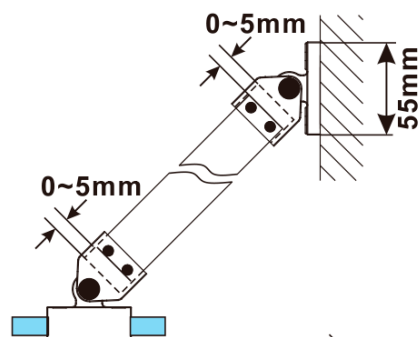

## Rozměry

Výška: 2100 mm

Hloubka: 800 mm

## Parametry

Barva profilu: Černá mat

Tvar: Jednostěnná pevná

Typ výplně: Kouřové sklo

Úprava skla: Antidrop

Tloušťka skla: 8 mm

Hmotnost / ks: 39.5 kg

Balení: 2 ks

Záruka: 2 roky

ESCA BLACK MATT jednodílná sprchová zástěna k instalaci ke stěně, kouřové sklo, 800 mm

Technický list

MODEL	A,mm
ES1070/ES1170/ES1270/ES1370/ES1570	690~705
ES1080/ES1180/ES1280/ES1380/ES1580	790~805
ES1090/ES1190/ES1290/ES1390/ES1590	890~905
ES1010/ES1110/ES1210/ES1310/ES1510	990~1005
ES1011/ES1111/ES1211/ES1311/ES1511	1090~1105
ES1012/ES1112/ES1212/ES1312/ES1512	1190~1205
ES1013/ES1113/ES1213/ES1313/ES1513	1290~1305
ES1014/ES1114/ES1214/ES1314/ES1514	1390~1405
ES1015/ES1115/ES1215/ES1315/ES1515	1490~1505

ESCA BLACK MATT jednodílná sprchová zástěna k instalaci ke stěně, kouřové sklo, 800 mm

MODEL	A,mm
ES1070/ES1170/ES1270/ES1370/ES1570	690~705
ES1080/ES1180/ES1280/ES1380/ES1580	790~805
ES1090/ES1190/ES1290/ES1390/ES1590	890~905
ES1010/ES1110/ES1210/ES1310/ES1510	990~1005
ES1011/ES1111/ES1211/ES1311/ES1511	1090~1105
ES1012/ES1112/ES1212/ES1312/ES1512	1190~1205