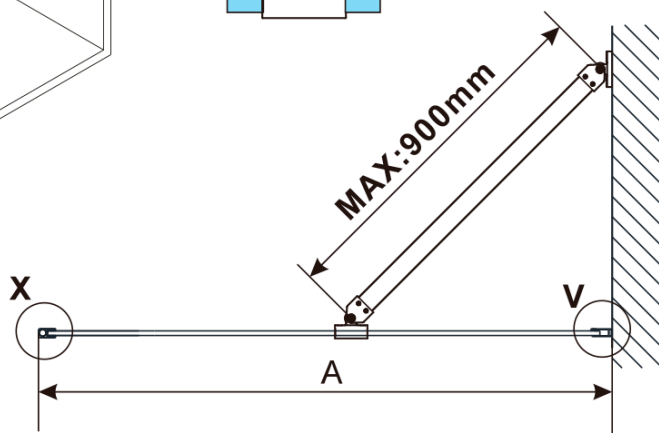

## Rozměry

Výška: 2100 mm

Hloubka: 800 mm

## Parametry

Barva profilu: Černá mat

Tvar: Jednostěnná pevná

Typ výplně: Kouřové sklo

Úprava skla: Antidrop

Tloušťka skla: 8 mm

Hmotnost / ks: 39.5 kg

Balení: 2 ks

Záruka: 2 roky

ESCA BLACK MATT jednodílná sprchová zástěna k instalaci ke stěně, kouřové sklo, 800 mm

Technický list

MODEL	A,mm
ES1070/ES1170/ES1270/ES1370/ES1570	690~705
ES1080/ES1180/ES1280/ES1380/ES1580	790~805
ES1090/ES1190/ES1290/ES1390/ES1590	890~905
ES1010/ES1110/ES1210/ES1310/ES1510	990~1005
ES1011/ES1111/ES1211/ES1311/ES1511	1090~1105
ES1012/ES1112/ES1212/ES1312/ES1512	1190~1205
ES1013/ES1113/ES1213/ES1313/ES1513	1290~1305
ES1014/ES1114/ES1214/ES1314/ES1514	1390~1405
ES1015/ES1115/ES1215/ES1315/ES1515	1490~1505

ESCA BLACK MATT jednodílná sprchová zástěna k instalaci ke stěně, kouřové sklo, 800 mm

MODEL	A,mm
ES1070/ES1170/ES1270/ES1370/ES1570	690~705
ES1080/ES1180/ES1280/ES1380/ES1580	790~805
ES1090/ES1190/ES1290/ES1390/ES1590	890~905
ES1010/ES1110/ES1210/ES1310/ES1510	990~1005
ES1011/ES1111/ES1211/ES1311/ES1511	1090~1105
ES1012/ES1112/ES1212/ES1312/ES1512	1190~1205