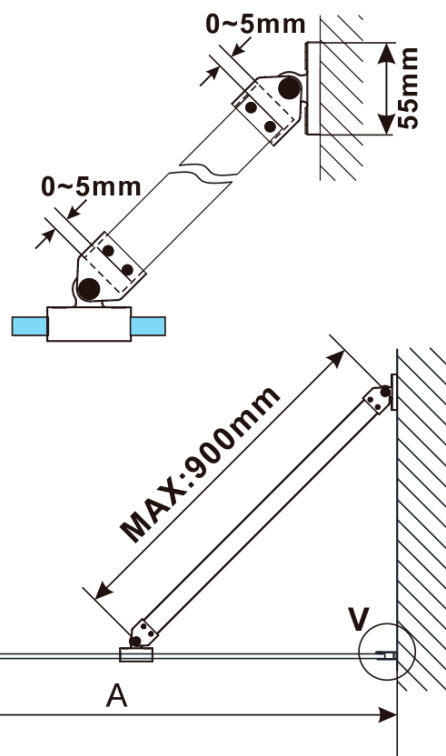

ESCA BLACK MATT jednodílná sprchová zástěna k instalaci ke stěně, kouřové sklo, 700 mm

Objednací kód: ES1270-02

Základní informace

Značka: Polysan

Série: ESCA

Rozměry

Výška: 2100 mm

Hloubka: 700 mm

Parametry

Barva profilu: Černá mat

Tvar: Jednostěnná pevná

Typ výplně: Kouřové sklo

Úprava skla: Antidrop

Tloušťka skla: 8 mm

Hmotnost / ks: 32.5 kg

Balení: 2 ks

Záruka: 2 roky

ESCA BLACK MATT jednodílná sprchová zástěna k instalaci ke stěně, kouřové sklo, 700 mm

Technický list

MODEL	A,mm
ES1070/ES1170/ES1270/ES1370/ES1570	690~705
ES1080/ES1180/ES1280/ES1380/ES1580	790~805
ES1090/ES1190/ES1290/ES1390/ES1590	890~905
ES1010/ES1110/ES1210/ES1310/ES1510	990~1005
ES1011/ES1111/ES1211/ES1311/ES1511	1090~1105
ES1012/ES1112/ES1212/ES1312/ES1512	1190~1205
ES1013/ES1113/ES1213/ES1313/ES1513	1290~1305
ES1014/ES1114/ES1214/ES1314/ES1514	1390~1405
ES1015/ES1115/ES1215/ES1315/ES1515	1490~1505

ESCA BLACK MATT jednodílná sprchová zástěna k instalaci ke stěně, kouřové sklo, 700 mm

MODEL	A,mm
ES1070/ES1170/ES1270/ES1370/ES1570	690~705
ES1080/ES1180/ES1280/ES1380/ES1580	790~805
ES1090/ES1190/ES1290/ES1390/ES1590	890~905
ES1010/ES1110/ES1210/ES1310/ES1510	990~1005
ES1011/ES1111/ES1211/ES1311/ES1511	1090~1105
ES1012/ES1112/ES1212/ES1312/ES1512	1190~1205