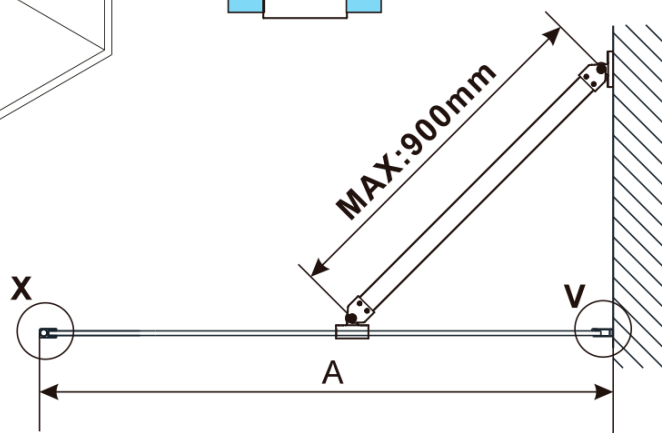

## Rozměry

Výška: 2100 mm

Hloubka: 1100 mm

## Parametry

Barva profilu: Černá mat

Tvar: Jednostěnná pevná

Typ výplně: Kouřové sklo

Úprava skla: Antidrop

Tloušťka skla: 8 mm

Hmotnost / ks: 58.5 kg

Balení: 2 ks

Záruka: 2 roky

**ESCA BLACK MATT** jednodílná sprchová zástěna k instalaci ke stěně, kouřové sklo, 1100 mm

**Technický list**

MODEL	A,mm
ES1070/ES1170/ES1270/ES1370/ES1570	690~705
ES1080/ES1180/ES1280/ES1380/ES1580	790~805
ES1090/ES1190/ES1290/ES1390/ES1590	890~905
ES1010/ES1110/ES1210/ES1310/ES1510	990~1005
ES1011/ES1111/ES1211/ES1311/ES1511	1090~1105
ES1012/ES1112/ES1212/ES1312/ES1512	1190~1205
ES1013/ES1113/ES1213/ES1313/ES1513	1290~1305
ES1014/ES1114/ES1214/ES1314/ES1514	1390~1405
ES1015/ES1115/ES1215/ES1315/ES1515	1490~1505

ESCA BLACK MATT jednodílná sprchová zástěna k instalaci ke stěně, kouřové sklo, 1100 mm

MODEL	A,mm
ES1070/ES1170/ES1270/ES1370/ES1570	690~705
ES1080/ES1180/ES1280/ES1380/ES1580	790~805
ES1090/ES1190/ES1290/ES1390/ES1590	890~905
ES1010/ES1110/ES1210/ES1310/ES1510	990~1005
ES1011/ES1111/ES1211/ES1311/ES1511	1090~1105
ES1012/ES1112/ES1212/ES1312/ES1512	1190~1205