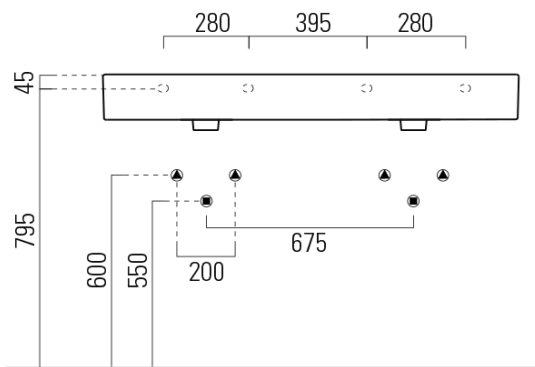

**KUBE X keramické dvojumyvadlo 120x47cm, broušená spodní hrana,
bez otvoru, bílá ExtraGlaze**

Technický list