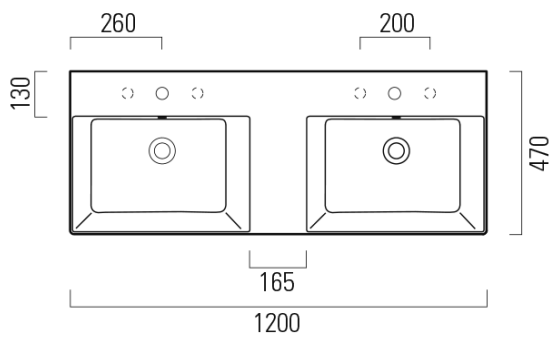

**KUBE X keramické dvojumyvadlo 120x47cm, broušená spodní hrana,
bez otvoru, bílá ExtraGlaze**

Technický list