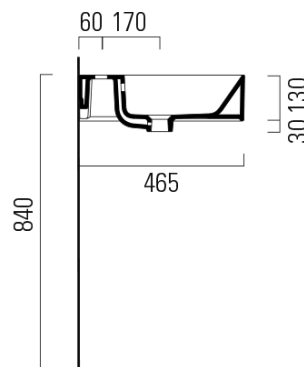

**KUBE X keramické dvojumyvadlo 120x47cm, broušená spodní hrana,
bez otvoru, bílá ExtraGlaze**

Technický list