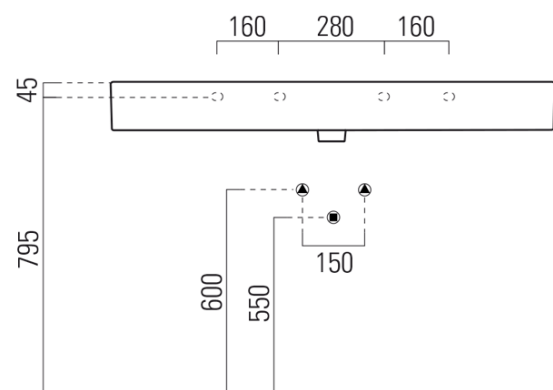

KUBE X keramické umyvadlo 120x47cm, broušená spodní hrana, bílá ExtraGlaze

GSI
ceramica

Objednací kód: 94249111

Základní informace

Značka: GSI
Série: KUBE X

Rozměry

Šířka: 1200 mm
Výška: 160 mm
Hloubka: 470 mm

Parametry

Barva: Bílá
Materiál: Keramika
Instalace: K postavení, Nástěnná-šrouby
Typ umyvadla: Klasické umyvadlo
Otvor pro baterii: 1 otvor
Přepad: ANO
Tvar: Obdélník
Výbava: ExtraGlaze
Hmotnost / ks: 33.9 kg
Balení: 1 ks
Záruka: 2 roky

Doporučujeme přikoupit

1 ks GSI umyvadlová výpust 5/4", click-clack, keramická zátka, 5-65mm, bílá (Objednací kód: PCS11)

KUBE X keramické umyvadlo 120x47cm, broušená spodní hrana, bílá ExtraGlaze

Technický list