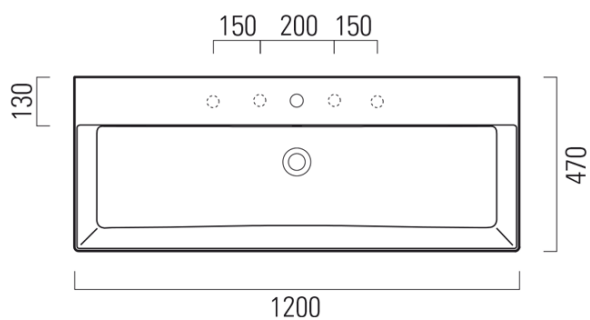

KUBE X keramické umyvadlo 120x47cm, broušená spodní hrana, bílá ExtraGlaze

GSI
ceramica

Objednací kód: 94249111

Základní informace

Značka: GSI
Série: KUBE X

Rozměry

Šířka: 1200 mm
Výška: 160 mm
Hloubka: 470 mm

Parametry

Barva: Bílá
Materiál: Keramika
Instalace: K postavení, Nástěnná-šrouby
Typ umyvadla: Klasické umyvadlo
Otvor pro baterii: 1 otvor
Přepad: ANO
Tvar: Obdélník
Výbava: ExtraGlaze
Hmotnost / ks: 33.9 kg
Balení: 1 ks
Záruka: 2 roky

Doporučujeme přikoupit

1 ks GSI umyvadlová výpust 5/4", click-clack, keramická zátka, 5-65mm, bílá (Objednací kód: PCS11)

KUBE X keramické umyvadlo 120x47cm, broušená spodní hrana, bílá ExtraGlaze

Technický list