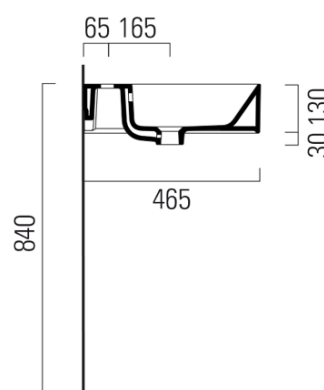

KUBE X keramické umyvadlo 120x47cm, broušená spodní hrana, bílá ExtraGlaze

GSI
ceramica

Objednací kód: 94249111

Základní informace

Značka: GSI
Série: KUBE X

Rozměry

Šířka: 1200 mm
Výška: 160 mm
Hloubka: 470 mm

Parametry

Barva: Bílá
Materiál: Keramika
Instalace: K postavení, Nástěnná-šrouby
Typ umyvadla: Klasické umyvadlo
Otvor pro baterii: 1 otvor
Přepad: ANO
Tvar: Obdélník
Výbava: ExtraGlaze
Hmotnost / ks: 33.9 kg
Balení: 1 ks
Záruka: 2 roky

Doporučujeme přikoupit

1 ks GSI umyvadlová výpust 5/4", click-clack, keramická zátka, 5-65mm, bílá (Objednací kód: PCS11)

KUBE X keramické umyvadlo 120x47cm, broušená spodní hrana, bílá ExtraGlaze

Technický list