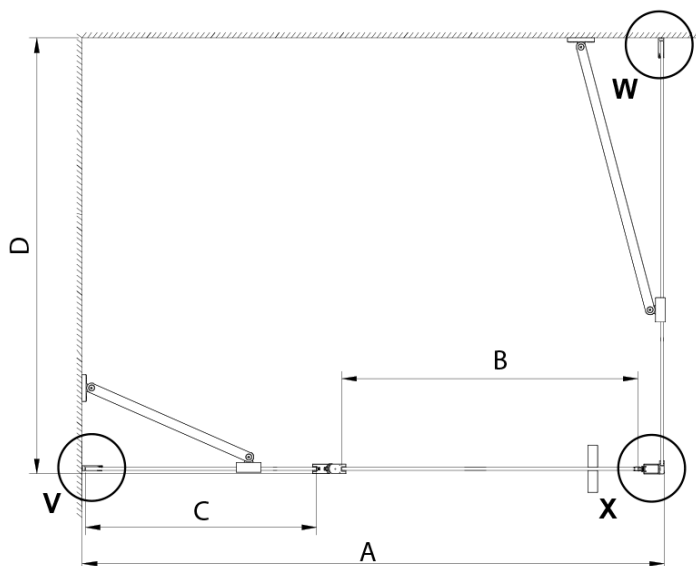

Hloubka: 1200 mm

Parametry

Barva profilu: Chrom - Leštěný hliník

Tvar: Obdélníkové zástěny

Typ otevírání: Otevírací jednokřídlé

Směr otevírání: Univerzální

Šířka vstupu: 610 mm

Typ výplně: Čiré sklo

Úprava skla: Coated glass

Tloušťka skla: 6 mm

Vlastnosti: Bezrámové provedení, Otevírání vně i dovnitř

Hmotnost / ks: 76.0 kg

Balení: 2 ks

Záruka: 2 roky

Náhradní díly

LORO instalační sada (Objednací kód: NDGN01)

Technický list

GN4690/GN4610/GN4611/GN4612 + GN3580/GN3590/GN3510/GN3512

Model	A	B	C	D
GN4690	885-915	610	168	
GN4610	985-1015	610	268	
GN4611	1085-1115	610	368	
GN4612	1185-1215	610	468	
GN3580				785-805
GN3590				885-905
GN3510				985-1005
GN3512				1185-1205