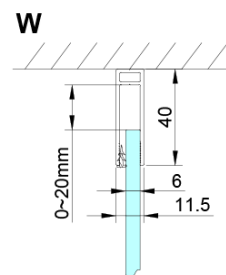

LORO obdélníkový sprchový kout 900x1200mm

Objednací kód: GN4690-02

Základní informace

Značka: Gelco

Série: LORO

Rozměry

Šířka: 900 mm

Výška: 2000 mm

Hloubka: 1200 mm

Parametry

Barva profilu: Chrom - Leštěný hliník

Tvar: Obdélníkové zástěny

Typ otevírání: Otevírací jednokřídlé

Směr otevírání: Univerzální

Šířka vstupu: 610 mm

Typ výplně: Čiré sklo

Úprava skla: Coated glass

Tloušťka skla: 6 mm

Vlastnosti: Bezrámové provedení, Otevírání vně i dovnitř

Hmotnost / ks: 76.0 kg

Balení: 2 ks

Záruka: 2 roky

Náhradní díly

LORO instalační sada (Objednací kód: NDGN01)

Technický list

GN4690/GN4610/GN4611/GN4612 + GN3580/GN3590/GN3510/GN3512

Model	A	B	C	D
GN4690	885-915	610	168	
GN4610	985-1015	610	268	
GN4611	1085-1115	610	368	
GN4612	1185-1215	610	468	
GN3580				785-805
GN3590				885-905
GN3510				985-1005
GN3512				1185-1205