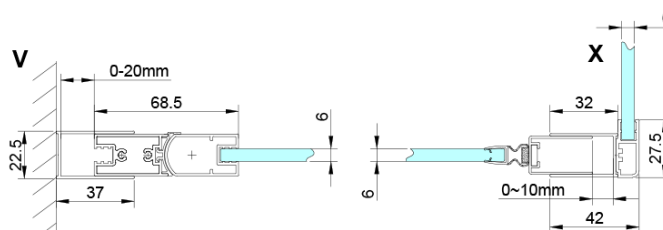

LORO obdélníkový sprchový kout 700x900mm

Objednací kód: GN4470-04

Základní informace

Značka: Gelco

Série: LORO

Rozměry

Šířka: 700 mm

Výška: 2000 mm

Hloubka: 900 mm

Parametry

Barva profilu: Chrom - Leštěný hliník

Tvar: Obdélníkové zástěny

Typ otevírání: Otevírací jednokřídlé

Směr otevírání: Univerzální

Šířka vstupu: 570 mm

Typ výplně: Čiré sklo

Úprava skla: Coated glass

Tloušťka skla: 6 mm

Vlastnosti: Bezrámové provedení, Otevírání vně i dovnitř

Hmotnost / ks: 60.0 kg

Balení: 2 ks

Záruka: 2 roky

Náhradní díly

LORO instalační sada (Objednací kód: NDGN01)

Technický list

GN4470/GN4480/GN4490 + GN3580/GN3590/GN3510/GN3512

Model	A	B	D
GN4470	685-715	570	
GN4480	785-815	670	
GN4490	885-915	770	
GN3580			785-805
GN3590			885-905
GN3510			985-1005
GN3512			1185-1205