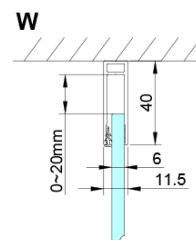

LORO obdélníkový sprchový kout 700x900mm

Objednací kód: GN4470-04

Základní informace

Značka: Gelco

Série: LORO

Rozměry

Šířka: 700 mm

Výška: 2000 mm

Hloubka: 900 mm

Parametry

Barva profilu: Chrom - Leštěný hliník

Tvar: Obdélníkové zástěny

Typ otevírání: Otevírací jednokřídlé

Směr otevírání: Univerzální

Šířka vstupu: 570 mm

Typ výplně: Čiré sklo

Úprava skla: Coated glass

Tloušťka skla: 6 mm

Vlastnosti: Bezrámové provedení, Otevírání vně i dovnitř

Hmotnost / ks: 60.0 kg

Balení: 2 ks

Záruka: 2 roky

Náhradní díly

LORO instalační sada (Objednací kód: NDGN01)

Technický list

GN4470/GN4480/GN4490 + GN3580/GN3590/GN3510/GN3512

Model	A	B	D
GN4470	685-715	570	
GN4480	785-815	670	
GN4490	885-915	770	
GN3580			785-805
GN3590			885-905
GN3510			985-1005
GN3512			1185-1205