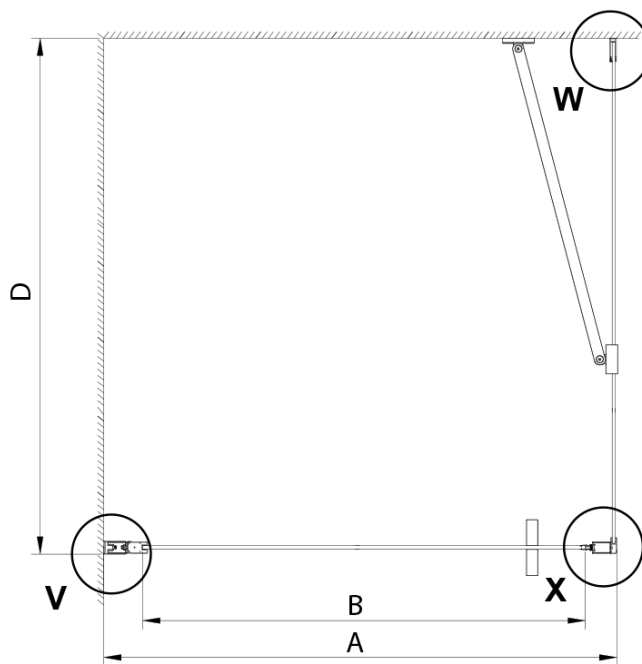

LORO obdélníkový sprchový kout 700x900mm

Objednací kód: GN4470-04

Základní informace

Značka: Gelco

Série: LORO

Rozměry

Šířka: 700 mm

Výška: 2000 mm

Hloubka: 900 mm

Parametry

Barva profilu: Chrom - Leštěný hliník

Tvar: Obdélníkové zástěny

Typ otevírání: Otevírací jednokřídlé

Směr otevírání: Univerzální

Šířka vstupu: 570 mm

Typ výplně: Čiré sklo

Úprava skla: Coated glass

Tloušťka skla: 6 mm

Vlastnosti: Bezrámové provedení, Otevírání vně i dovnitř

Hmotnost / ks: 60.0 kg

Balení: 2 ks

Záruka: 2 roky

Náhradní díly

LORO instalační sada (Objednací kód: NDGN01)

Technický list

GN4470/GN4480/GN4490 + GN3580/GN3590/GN3510/GN3512

Model	A	B	D
GN4470	685-715	570	
GN4480	785-815	670	
GN4490	885-915	770	
GN3580			785-805
GN3590			885-905
GN3510			985-1005
GN3512			1185-1205