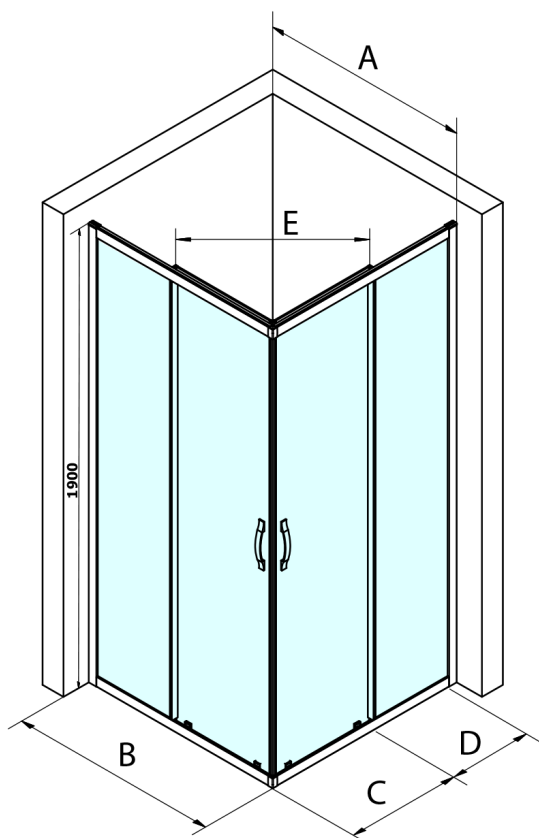

SIGMA SIMPLY BLACK čtvercový sprchový kout 1100x1100 mm, rohový vstup, čiré sklo

Objednací kód: GS2111B-01

Základní informace

Značka: Gelco
Série: SIGMA SIMPLY BLACK

Rozměry

Šířka: 1100 mm
Výška: 1900 mm
Hloubka: 1100 mm

Parametry

Barva profilu: Černá mat
Tvar: Čtvercové - rohový vstup
Typ otevírání: Posuvné
Šířka vstupu: 570 mm
Typ výplně: Čiré sklo
Úprava skla: Coated glass
Tloušťka skla: 6 mm
Vlastnosti: Rámové provedení
Hmotnost / ks: 64.0 kg
Balení: 2 ks
Záruka: 3 roky

SIGMA SIMPLY BLACK čtvercový sprchový kout 1100x1100 mm, rohový vstup, čiré sklo

Technický list

MODEL	A	B	C	D	E
GS2180B	780-800	800	410	315	432
GS2190B	880-900	900	460	365	503
GS2110B	980-1000	1000	510	415	570
GS2111B	1080-1100	1100	560	515	570
GS2112B	1180-1200	1200	610	615	570
GS2480B	780-800	800	410	315	432
GS2490B	880-900	900	460	365	503
GS2410B	980-1000	1000	510	415	570

Size	E
1200x1100	570
1200x1000	570
1200x900	538
1200x800	503
1100x1000	570
1100x800	503
1100x900	538
1000x900	538
1000x800	503
900x800	468