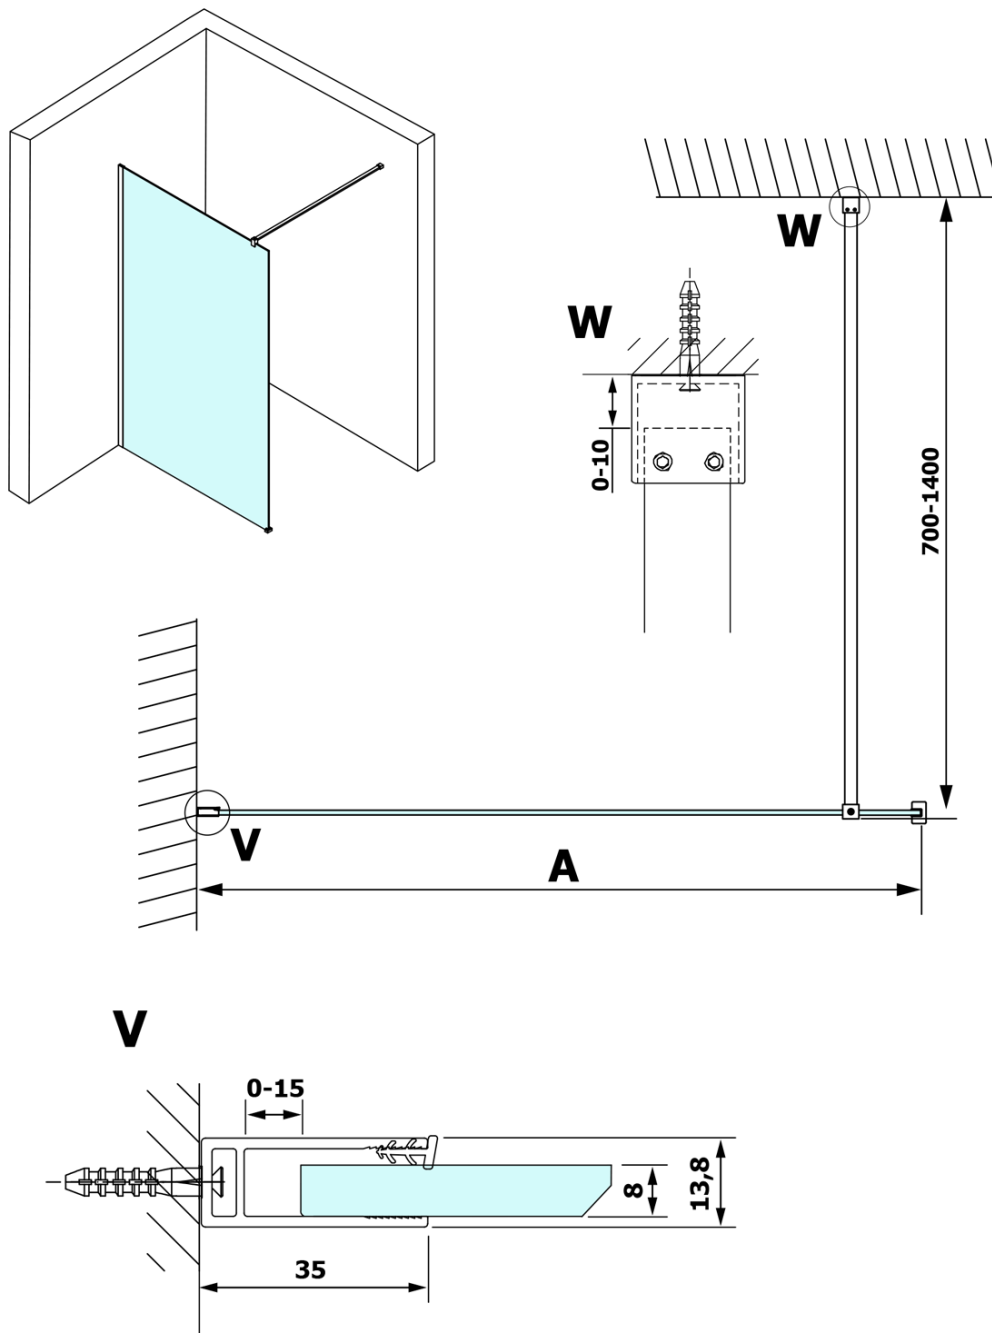

VARIO GOLD MATT jednodílná sprchová zástěna k instalaci ke stěně, kouřové sklo, 1400 mm

Objednací kód: GX1314-01

Základní informace

Značka: Gelco
Série: VARIO

Rozměry

Výška: 2000 mm
Hloubka: 1400 mm

Parametry

Barva profilu: Zlatá mat
Tvar: Jednostěnná pevná
Typ výplně: Kouřové sklo
Úprava skla: Coated glass
Tloušťka skla: 8 mm
Hmotnost / ks: 75.0 kg
Balení: 2 ks
Záruka: 3 roky

Doporučujeme přikoupit

1 ks VARIO vzpěra 1400mm, zlato mat (Objednací kód: GX2217)

VARIO GOLD MATT jednodílná sprchová zástěna k instalaci ke stěně, kouřové sklo, 1400 mm

Technický list

| MODEL | A |
|--------|-----------|
| GX1370 | 685-700 |
| GX1380 | 785-800 |
| GX1390 | 885-900 |
| GX1310 | 985-1000 |
| GX1311 | 1085-1100 |
| GX1312 | 1185-1200 |
| GX1313 | 1285-1300 |
| GX1314 | 1385-1400 |