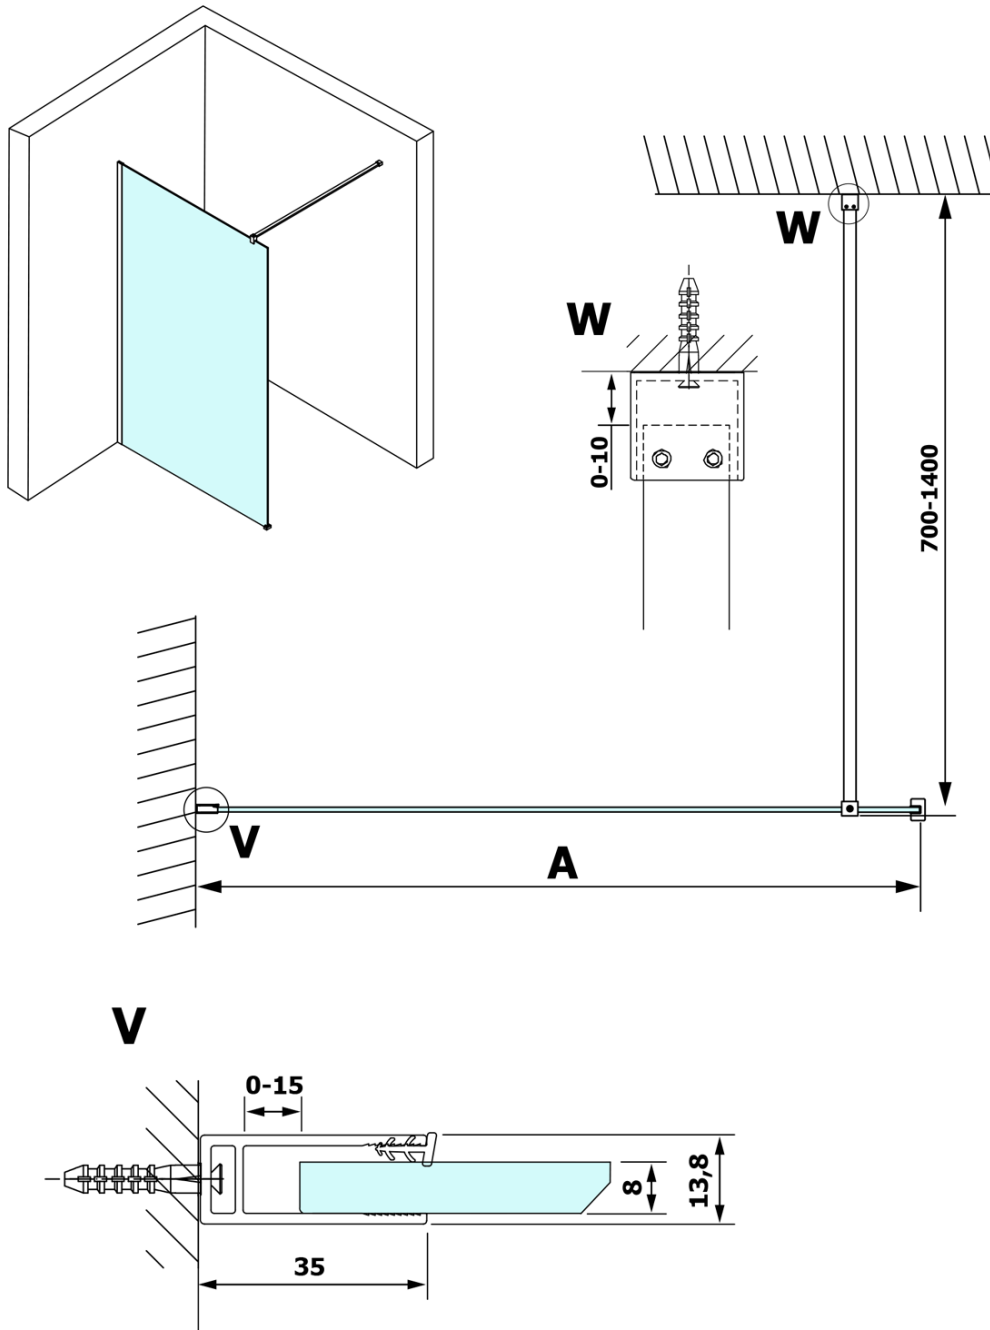

VARIO GOLD MATT jednodílná sprchová zástěna k instalaci ke stěně, kouřové sklo, 1300 mm

Objednací kód: GX1313-01

Základní informace

Značka: Gelco
Série: VARIO

Rozměry

Výška: 2000 mm
Hloubka: 1300 mm

Parametry

Barva profilu: Zlatá mat
Tvar: Jednostěnná pevná
Typ výplně: Kouřové sklo
Úprava skla: Coated glass
Tloušťka skla: 8 mm
Hmotnost / ks: 70.0 kg
Balení: 2 ks
Záruka: 3 roky

Doporučujeme přikoupit

1 ks VARIO vzpěra 1400mm, zlato mat (Objednací kód: GX2217)

VARIO GOLD MATT jednodílná sprchová zástěna k instalaci ke stěně, kouřové sklo, 1300 mm

Technický list

MODEL	A
GX1370	685-700
GX1380	785-800
GX1390	885-900
GX1310	985-1000
GX1311	1085-1100
GX1312	1185-1200
GX1313	1285-1300
GX1314	1385-1400