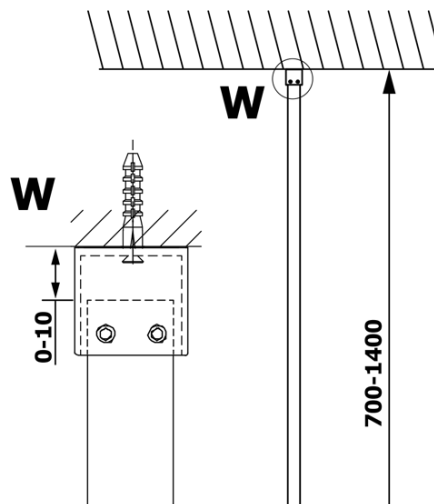

VARIO CHROME jednodílná sprchová zástěna k instalaci ke stěně, sklo nordic, 1000 mm

Objednací kód: GX1510-05

Základní informace

Značka: Gelco
Série: VARIO

Rozměry

Výška: 2000 mm
Hloubka: 1000 mm

Parametry

Barva profilu: Chrom - Leštěný hliník
Tvar: Jednotěnná pevná
Typ výplně: Nordic sklo
Úprava skla: Coated glass
Tloušťka skla: 8 mm
Hmotnost / ks: 47.0 kg
Balení: 2 ks
Záruka: 3 roky

VARIO CHROME jednodílná sprchová zástěna k instalaci ke stěně, sklo nordic, 1000 mm

Technický list

MODEL	A
GX1570	685-700
GX1580	785-800
GX1590	885-900
GX1510	985-1000
GX1511	1085-1100
GX1512	1185-1200
GX1514	1385-1400

VARIO CHROME jednodílná sprchová zástěna k instalaci ke stěně, sklo nordic, 1000 mm

MODEL	A
GX1570	685-700
GX1580	785-800
GX1590	885-900
GX1510	985-1000