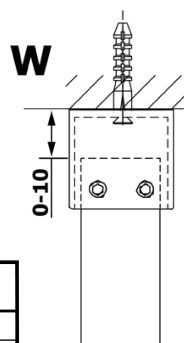

## Rozměry

Šířka: 1400 mm  
Výška: 2000 mm

## Parametry

Barva profilu: Bílá  
Tvar: Jednotěnná Walk  
Typ výplně: Nordic sklo  
Úprava skla: Coated glass  
Tloušťka skla: 8 mm  
Hmotnost / ks: 76.0 kg  
Balení: 3 ks  
Záruka: 2 roky

## Technický list

MODEL	A
GX1470	679
GX1480	779
GX1490	879
GX1410	979
GX1411	1079
GX1412	1179
GX1413	1279
GX1414	1379
GX1570	679
GX1580	779
GX1590	879
GX1510	979
GX1511	1079
GX1512	1179
GX1514	1379