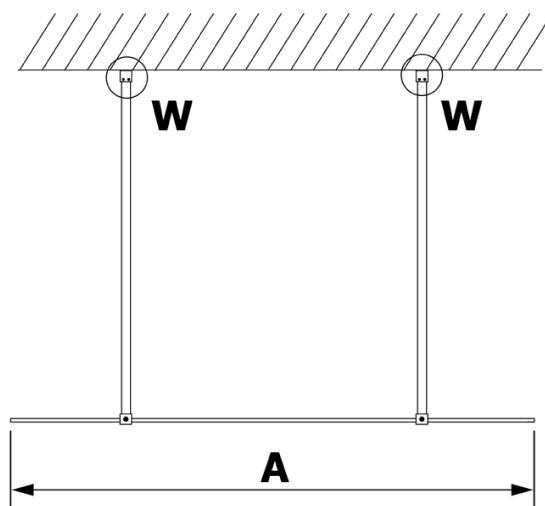

## Rozměry

Šířka: 1400 mm  
Výška: 2000 mm

## Parametry

Barva profilu: Bílá  
Tvar: Jednotěnná Walk  
Typ výplně: Nordic sklo  
Úprava skla: Coated glass  
Tloušťka skla: 8 mm  
Hmotnost / ks: 76.0 kg  
Balení: 3 ks  
Záruka: 2 roky

## Technický list

MODEL	A
GX1470	679
GX1480	779
GX1490	879
GX1410	979
GX1411	1079
GX1412	1179
GX1413	1279
GX1414	1379
GX1570	679
GX1580	779
GX1590	879
GX1510	979
GX1511	1079
GX1512	1179
GX1514	1379