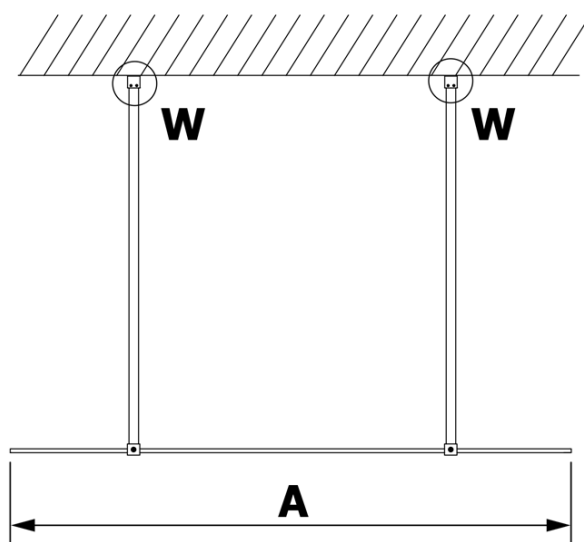

VARIO WHITE jednodílná sprchová zástěna do prostoru, matné sklo, 1000 mm

Objednací kód: GX1410GX2215

Základní informace

Značka: Gelco
Série: VARIO

Rozměry

Šířka: 1000 mm
Výška: 2000 mm

Parametry

Barva profilu: Bílá
Tvar: Jednostěnná Walk
Typ výplně: Matné sklo
Úprava skla: Coated glass
Tloušťka skla: 8 mm
Hmotnost / ks: 44.0 kg
Balení: 3 ks
Záruka: 3 roky

Technický list

MODEL	A
GX1470	679
GX1480	779
GX1490	879
GX1410	979
GX1411	1079
GX1412	1179
GX1413	1279
GX1414	1379