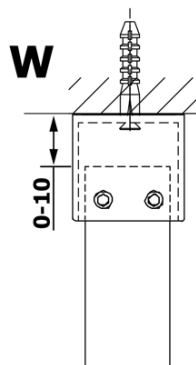

VARIO WHITE jednodílná sprchová zástěna do prostoru, matné sklo, 1000 mm

Objednací kód: GX1410GX2215

Základní informace

Značka: Gelco
Série: VARIO

Rozměry

Šířka: 1000 mm
Výška: 2000 mm

Parametry

Barva profilu: Bílá
Tvar: Jednostěnná Walk
Typ výplně: Matné sklo
Úprava skla: Coated glass
Tloušťka skla: 8 mm
Hmotnost / ks: 44.0 kg
Balení: 3 ks
Záruka: 3 roky

Technický list

MODEL	A
GX1470	679
GX1480	779
GX1490	879
GX1410	979
GX1411	1079
GX1412	1179
GX1413	1279
GX1414	1379