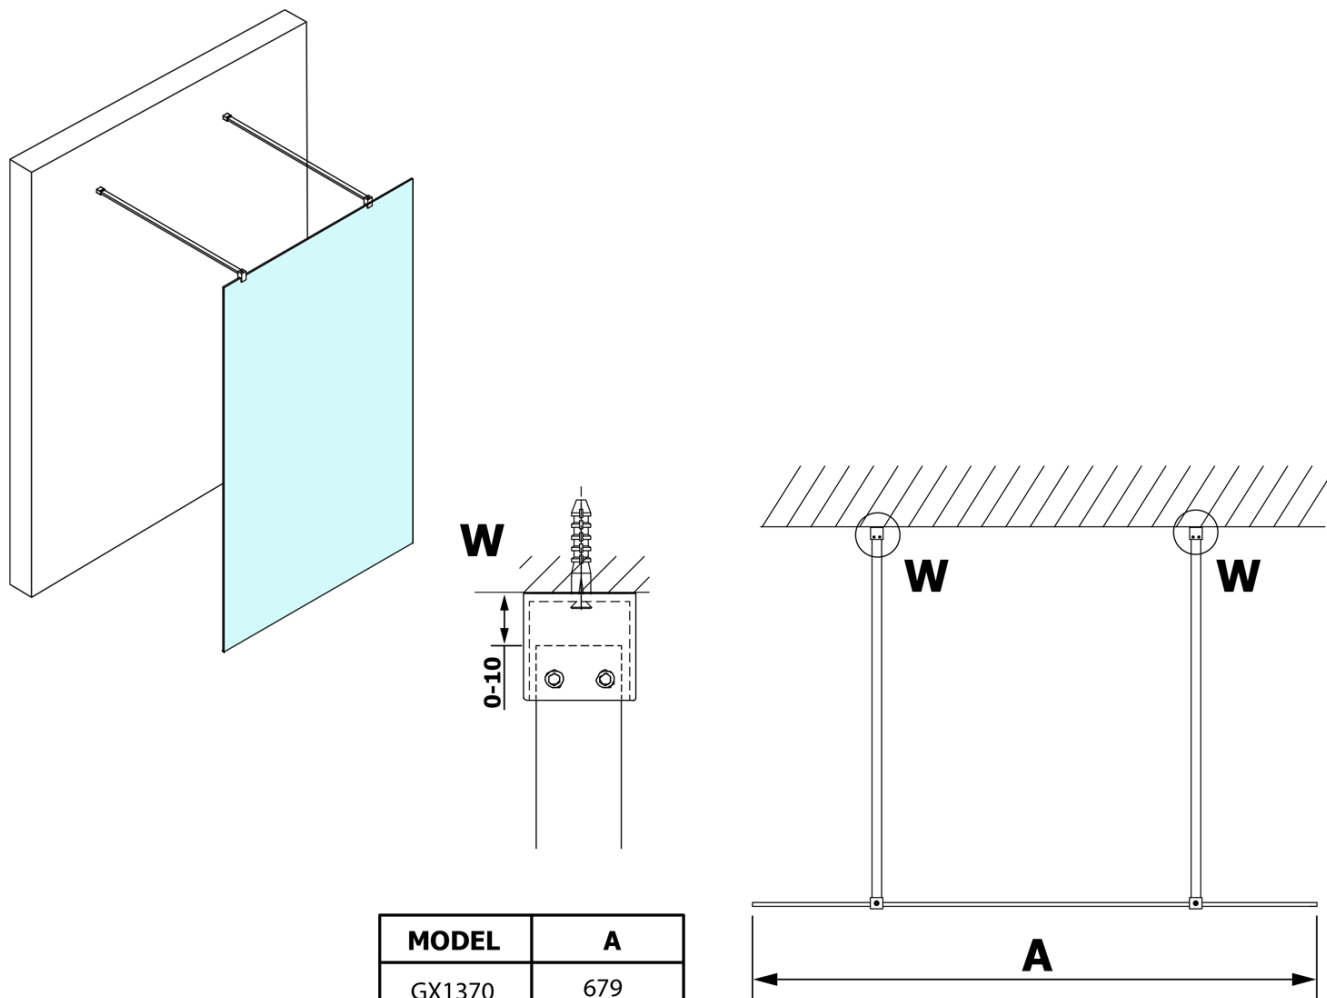

VARIO BLACK jednodílná sprchová zástěna do prostoru, kouřové sklo, 900 mm

Objednací kód: GX1390GX2214

Základní informace

Značka: Gelco
Série: VARIO

Rozměry

Šířka: 900 mm
Výška: 2000 mm

Parametry

Barva profilu: Černá mat
Tvar: Jednotěnná Walk
Typ výplně: Kouřové sklo
Úprava skla: Coated glass
Tloušťka skla: 8 mm
Hmotnost / ks: 41.0 kg
Balení: 3 ks
Záruka: 3 roky

Technický list

MODEL	A
GX1370	679
GX1380	779
GX1390	879
GX1310	979
GX1311	1079
GX1312	1179
GX1313	1279
GX1314	1379