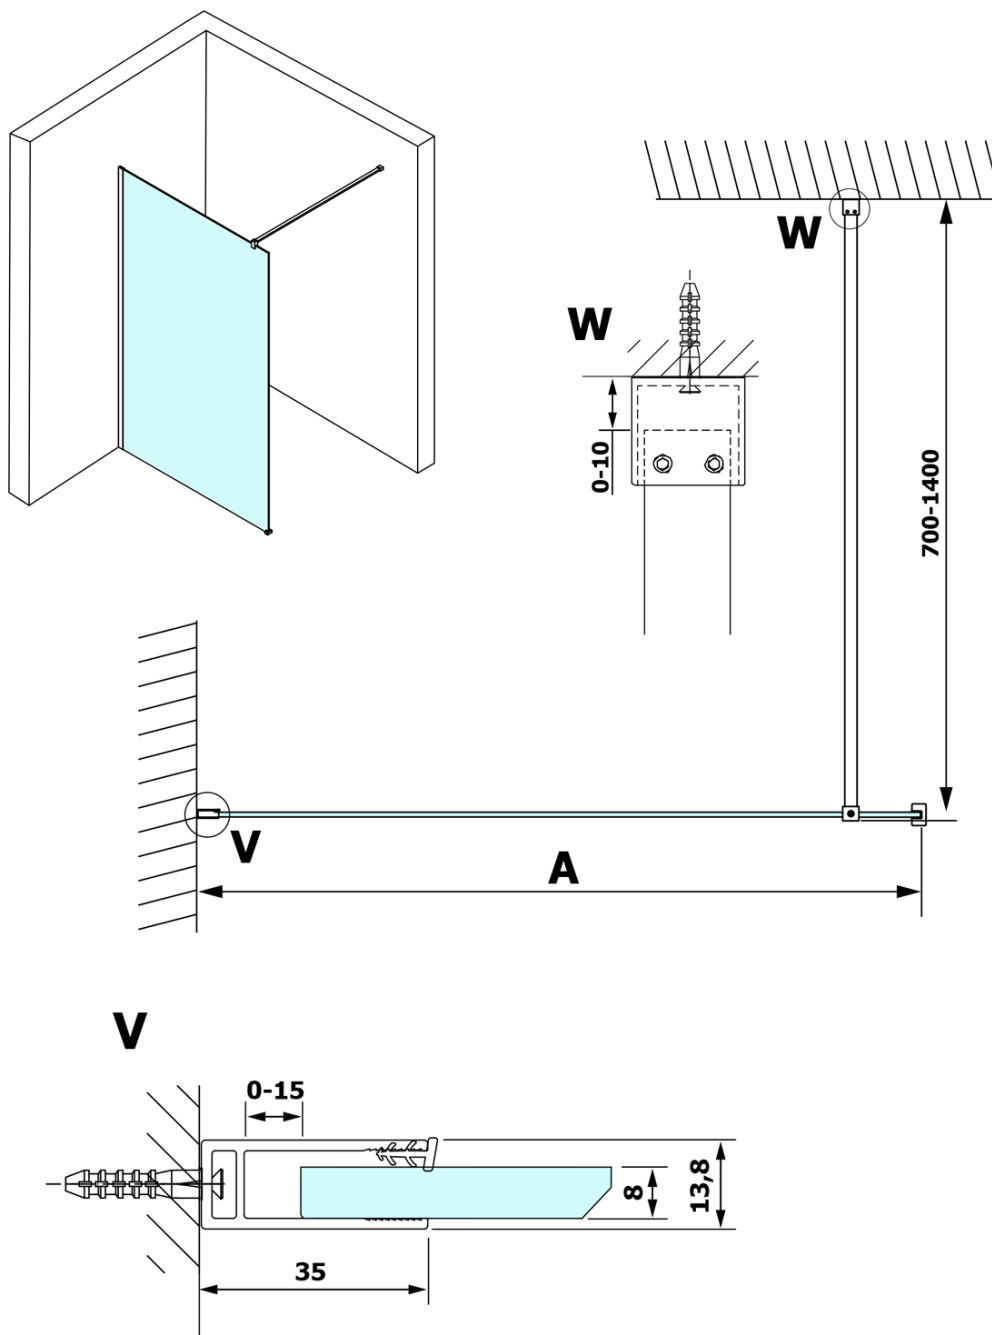

VARIO CHROME jednodílná sprchová zástěna k instalaci ke stěně, kouřové sklo, 1400 mm

Objednací kód: GX1314GX1010

Základní informace

Značka: Gelco
Série: VARIO

Rozměry

Výška: 2000 mm
Hloubka: 1400 mm

Parametry

Barva profilu: Chrom - Leštěný hliník
Tvar: Jednostěnná pevná
Typ výplně: Kouřové sklo
Úprava skla: Coated glass
Tloušťka skla: 8 mm
Hmotnost / ks: 75.0 kg
Balení: 2 ks
Záruka: 3 roky

Doporučujeme přikoupit

1 ks VARIO vzpěra 1400mm, chrom (Objednací kód: GX2210)

VARIO CHROME jednodílná sprchová zástěna k instalaci ke stěně, kouřové sklo, 1400 mm

Technický list

MODEL	A
GX1370	685-700
GX1380	785-800
GX1390	885-900
GX1310	985-1000
GX1311	1085-1100
GX1312	1185-1200
GX1313	1285-1300
GX1314	1385-1400