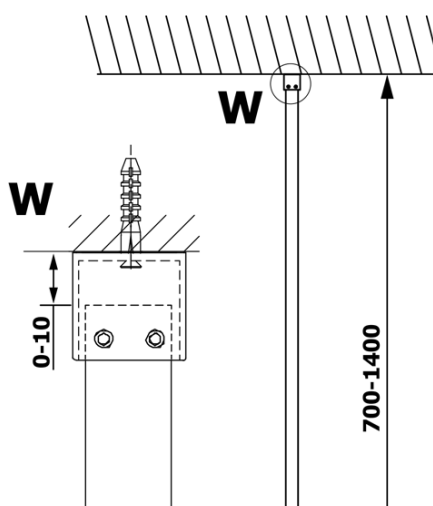

VARIO CHROME jednodílná sprchová zástěna k instalaci ke stěně, kouřové sklo, 1200 mm

Objednací kód: GX1312GX1010

Základní informace

Značka: Gelco
Série: VARIO

Rozměry

Výška: 2000 mm
Hloubka: 1200 mm

Parametry

Barva profilu: Chrom - Leštěný hliník
Tvar: Jednostěnná pevná
Typ výplně: Kouřové sklo
Úprava skla: Coated glass
Tloušťka skla: 8 mm
Hmotnost / ks: 65.0 kg
Balení: 2 ks
Záruka: 3 roky

Doporučujeme přikoupit

1 ks VARIO vzpěra 1400mm, chrom (Objednací kód: GX2210)

VARIO CHROME jednodílná sprchová zástěna k instalaci ke stěně, kouřové sklo, 1200 mm

Technický list

MODEL	A
GX1370	685-700
GX1380	785-800
GX1390	885-900
GX1310	985-1000
GX1311	1085-1100
GX1312	1185-1200
GX1313	1285-1300
GX1314	1385-1400