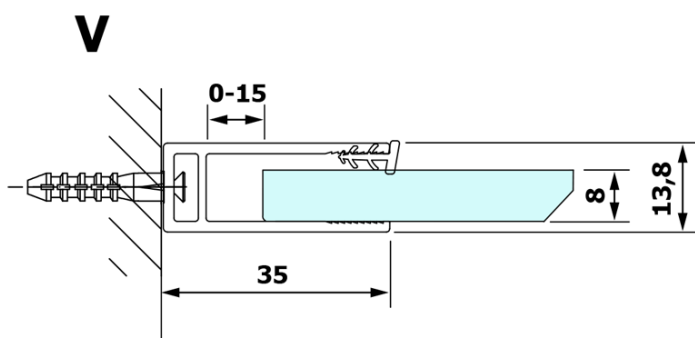

VARIO CHROME jednodílná sprchová zástěna k instalaci ke stěně, kouřové sklo, 1200 mm

Objednací kód: GX1312GX1010

Základní informace

Značka: Gelco
Série: VARIO

Rozměry

Výška: 2000 mm
Hloubka: 1200 mm

Parametry

Barva profilu: Chrom - Leštěný hliník
Tvar: Jednostěnná pevná
Typ výplně: Kouřové sklo
Úprava skla: Coated glass
Tloušťka skla: 8 mm
Hmotnost / ks: 65.0 kg
Balení: 2 ks
Záruka: 3 roky

Doporučujeme přikoupit

1 ks VARIO vzpěra 1400mm, chrom (Objednací kód: GX2210)

VARIO CHROME jednodílná sprchová zástěna k instalaci ke stěně, kouřové sklo, 1200 mm

Technický list

MODEL	A
GX1370	685-700
GX1380	785-800
GX1390	885-900
GX1310	985-1000
GX1311	1085-1100
GX1312	1185-1200
GX1313	1285-1300
GX1314	1385-1400