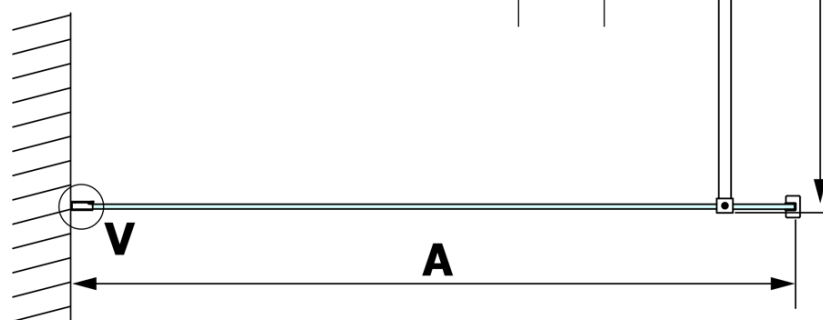

VARIO CHROME jednodílná sprchová zástěna k instalaci ke stěně, kouřové sklo, 1200 mm

Objednací kód: GX1312GX1010

Základní informace

Značka: Gelco
Série: VARIO

Rozměry

Výška: 2000 mm
Hloubka: 1200 mm

Parametry

Barva profilu: Chrom - Leštěný hliník
Tvar: Jednostěnná pevná
Typ výplně: Kouřové sklo
Úprava skla: Coated glass
Tloušťka skla: 8 mm
Hmotnost / ks: 65.0 kg
Balení: 2 ks
Záruka: 3 roky

Doporučujeme přikoupit

1 ks VARIO vzpěra 1400mm, chrom (Objednací kód: GX2210)

VARIO CHROME jednodílná sprchová zástěna k instalaci ke stěně, kouřové sklo, 1200 mm

Technický list

MODEL	A
GX1370	685-700
GX1380	785-800
GX1390	885-900
GX1310	985-1000
GX1311	1085-1100
GX1312	1185-1200
GX1313	1285-1300
GX1314	1385-1400