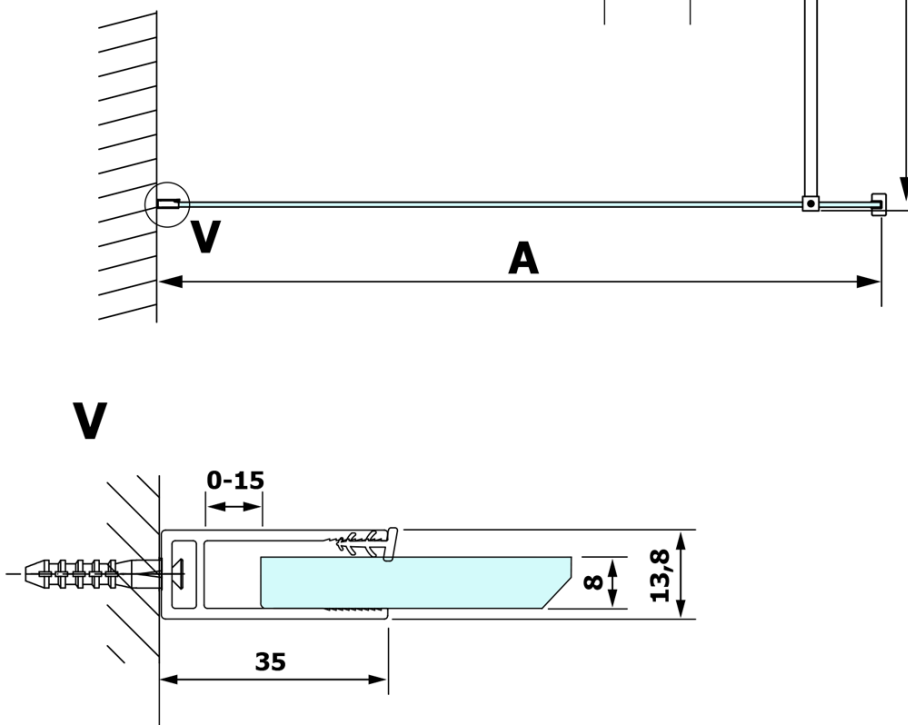

VARIO BLACK jednodílná sprchová zástěna k instalaci ke stěně, matné sklo, 1300 mm

Objednací kód: GX1413GX1014

Základní informace

Značka: Gelco
Série: VARIO

Rozměry

Výška: 2000 mm
Hloubka: 1300 mm

Parametry

Barva profilu: Černá mat
Tvar: Jednostěnná pevná
Typ výplně: Matné sklo
Úprava skla: Coated glass
Tloušťka skla: 8 mm
Hmotnost / ks: 70.0 kg
Balení: 2 ks
Záruka: 3 roky

Doporučujeme přikoupit

1 ks VARIO vzpěra 1400mm, černá (Objednací kód: GX2214)

VARIO BLACK jednodílná sprchová zástěna k instalaci ke stěně, matné sklo, 1300 mm

Technický list

MODEL	A
GX1470	685-700
GX1480	785-800
GX1490	885-900
GX1410	985-1000
GX1411	1085-1100
GX1412	1185-1200
GX1413	1285-1300
GX1414	1385-1400