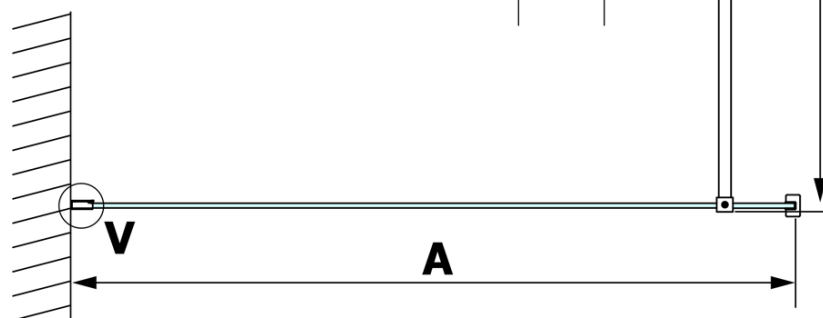

VARIO BLACK jednodílná sprchová zástěna k instalaci ke stěně, matné sklo, 1000 mm

Objednací kód: GX1410GX1014

Základní informace

Značka: Gelco
Série: VARIO

Rozměry

Výška: 2000 mm
Hloubka: 1000 mm

Parametry

Barva profilu: Černá mat
Tvar: Jednotěnná pevná
Typ výplně: Matné sklo
Úprava skla: Coated glass
Tloušťka skla: 8 mm
Hmotnost / ks: 46.0 kg
Balení: 2 ks
Záruka: 3 roky

VARIO BLACK jednodílná sprchová zástěna k instalaci ke stěně, matné sklo, 1000 mm

Technický list

MODEL	A
GX1470	685-700
GX1480	785-800
GX1490	885-900
GX1410	985-1000

VARIO BLACK jednodílná sprchová zástěna k instalaci ke stěně, matné sklo, 1000 mm

MODEL	A
GX1470	685-700
GX1480	785-800
GX1490	885-900
GX1410	985-1000
GX1411	1085-1100
GX1412	1185-1200
GX1413	1285-1300
GX1414	1385-1400