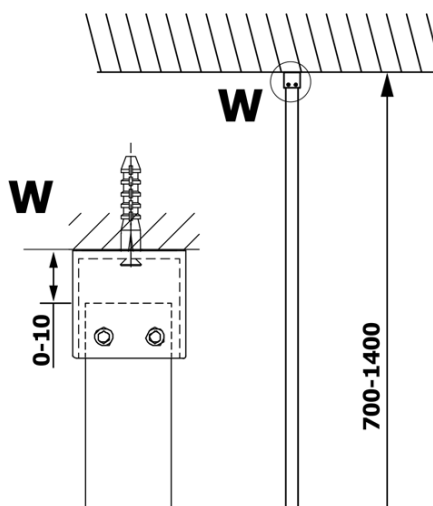

### Rozměry

Výška: 2000 mm  
Hloubka: 800 mm

### Parametry

Barva profilu: Černá mat  
Tvar: Jednotěnná pevná  
Typ výplně: Matné sklo  
Úprava skla: Coated glass  
Tloušťka skla: 8 mm  
Hmotnost / ks: 36.0 kg  
Balení: 2 ks  
Záruka: 3 roky

**VARIO BLACK** jednodílná sprchová zástěna k instalaci ke stěně, matné sklo, 800 mm

**Technický list**

| MODEL  | A        |
|--------|----------|
| GX1470 | 685-700  |
| GX1480 | 785-800  |
| GX1490 | 885-900  |
| GX1410 | 985-1000 |

**VARIO BLACK** jednodílná sprchová zástěna k instalaci ke stěně, matné sklo, 800 mm