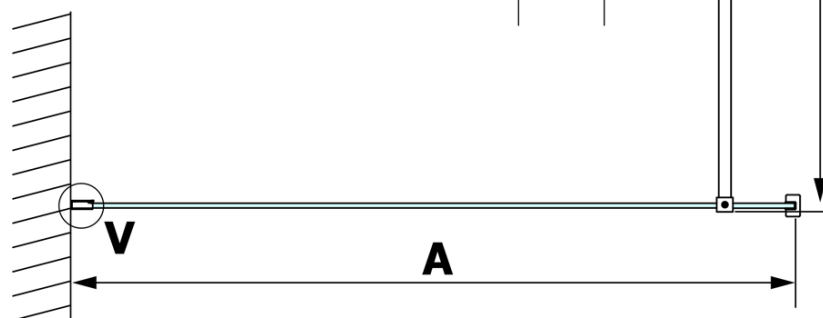

### Rozměry

Výška: 2000 mm  
Hloubka: 800 mm

### Parametry

Barva profilu: Černá mat  
Tvar: Jednotěnná pevná  
Typ výplně: Matné sklo  
Úprava skla: Coated glass  
Tloušťka skla: 8 mm  
Hmotnost / ks: 36.0 kg  
Balení: 2 ks  
Záruka: 3 roky

**VARIO BLACK** jednodílná sprchová zástěna k instalaci ke stěně, matné sklo, 800 mm

**Technický list**

| MODEL  | A        |
|--------|----------|
| GX1470 | 685-700  |
| GX1480 | 785-800  |
| GX1490 | 885-900  |
| GX1410 | 985-1000 |

**VARIO BLACK** jednodílná sprchová zástěna k instalaci ke stěně, matné sklo, 800 mm