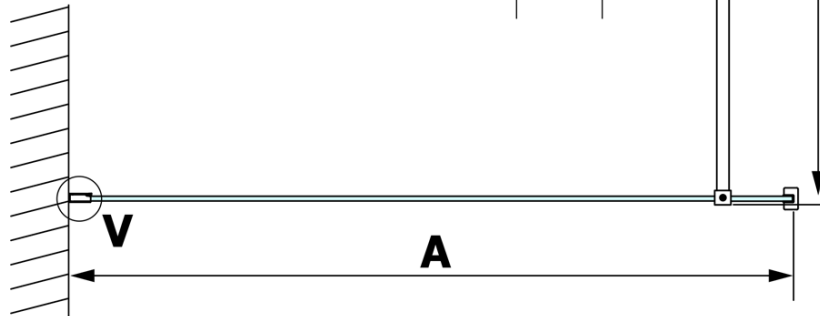

VARIO BLACK jednodílná sprchová zástěna k instalaci ke stěně, matné sklo, 700 mm

Objednací kód: GX1470GX1014

Základní informace

Značka: Gelco
Série: VARIO

Rozměry

Výška: 2000 mm
Hloubka: 700 mm

Parametry

Barva profilu: Černá mat
Tvar: Jednotěnná pevná
Typ výplně: Matné sklo
Úprava skla: Coated glass
Tloušťka skla: 8 mm
Hmotnost / ks: 31.0 kg
Balení: 2 ks
Záruka: 3 roky

VARIO BLACK jednodílná sprchová zástěna k instalaci ke stěně, matné sklo, 700 mm

Technický list

MODEL	A
GX1470	685-700
GX1480	785-800
GX1490	885-900
GX1410	985-1000

VARIO BLACK jednodílná sprchová zástěna k instalaci ke stěně, matné sklo, 700 mm

MODEL	A
GX1470	685-700
GX1480	785-800
GX1490	885-900
GX1410	985-1000
GX1411	1085-1100
GX1412	1185-1200
GX1413	1285-1300
GX1414	1385-1400