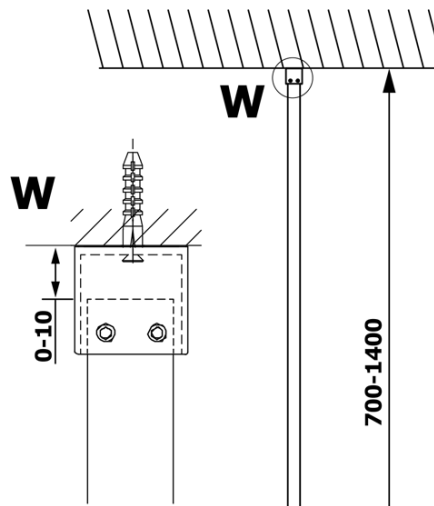

VARIO BLACK jednodílná sprchová zástěna k instalaci ke stěně, matné sklo, 700 mm

Objednací kód: GX1470GX1014

Základní informace

Značka: Gelco
Série: VARIO

Rozměry

Výška: 2000 mm
Hloubka: 700 mm

Parametry

Barva profilu: Černá mat
Tvar: Jednotěnná pevná
Typ výplně: Matné sklo
Úprava skla: Coated glass
Tloušťka skla: 8 mm
Hmotnost / ks: 31.0 kg
Balení: 2 ks
Záruka: 3 roky

VARIO BLACK jednodílná sprchová zástěna k instalaci ke stěně, matné sklo, 700 mm

Technický list

MODEL	A
GX1470	685-700
GX1480	785-800
GX1490	885-900
GX1410	985-1000

VARIO BLACK jednodílná sprchová zástěna k instalaci ke stěně, matné sklo, 700 mm

MODEL	A
GX1470	685-700
GX1480	785-800
GX1490	885-900
GX1410	985-1000
GX1411	1085-1100
GX1412	1185-1200
GX1413	1285-1300
GX1414	1385-1400