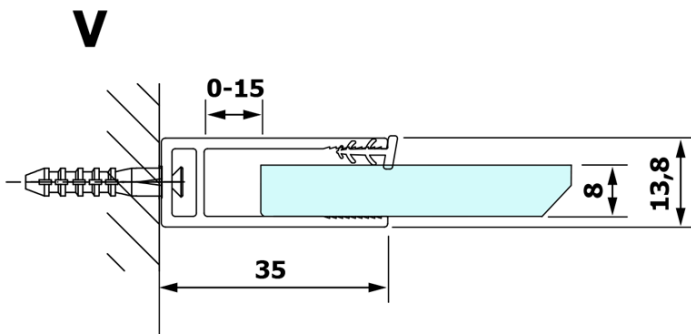

VARIO BLACK jednodílná sprchová zástěna k instalaci ke stěně, matné sklo, 700 mm

Objednací kód: GX1470GX1014

Základní informace

Značka: Gelco
Série: VARIO

Rozměry

Výška: 2000 mm
Hloubka: 700 mm

Parametry

Barva profilu: Černá mat
Tvar: Jednotěnná pevná
Typ výplně: Matné sklo
Úprava skla: Coated glass
Tloušťka skla: 8 mm
Hmotnost / ks: 31.0 kg
Balení: 2 ks
Záruka: 3 roky

VARIO BLACK jednodílná sprchová zástěna k instalaci ke stěně, matné sklo, 700 mm

Technický list

MODEL	A
GX1470	685-700
GX1480	785-800
GX1490	885-900
GX1410	985-1000

VARIO BLACK jednodílná sprchová zástěna k instalaci ke stěně, matné sklo, 700 mm

MODEL	A
GX1470	685-700
GX1480	785-800
GX1490	885-900
GX1410	985-1000
GX1411	1085-1100
GX1412	1185-1200
GX1413	1285-1300
GX1414	1385-1400