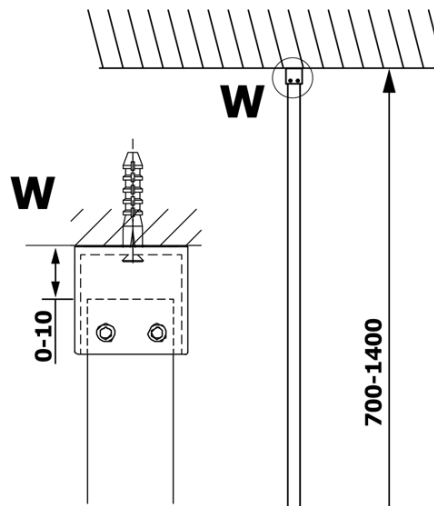

VARIO CHROME jednodílná sprchová zástěna k instalaci ke stěně, matné sklo, 1000 mm

Objednací kód: GX1410GX1010

Základní informace

Značka: Gelco
Série: VARIO

Rozměry

Výška: 2000 mm
Hloubka: 1000 mm

Parametry

Barva profilu: Chrom - Leštěný hliník
Tvar: Jednotěnná pevná
Typ výplně: Matné sklo
Úprava skla: Coated glass
Tloušťka skla: 8 mm
Hmotnost / ks: 46.0 kg
Balení: 2 ks
Záruka: 3 roky

VARIO CHROME jednodílná sprchová zástěna k instalaci ke stěně, matné sklo, 1000 mm

Technický list

MODEL	A
GX1470	685-700
GX1480	785-800
GX1490	885-900
GX1410	985-1000

VARIO CHROME jednodílná sprchová zástěna k instalaci ke stěně, matné sklo, 1000 mm

MODEL	A
GX1470	685-700
GX1480	785-800
GX1490	885-900
GX1410	985-1000
GX1411	1085-1100
GX1412	1185-1200
GX1413	1285-1300
GX1414	1385-1400