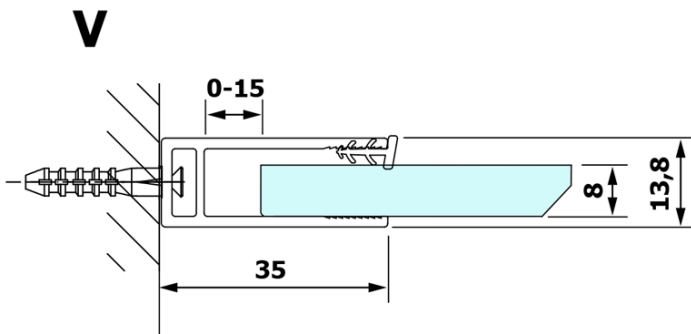

VARIO CHROME jednodílná sprchová zástěna k instalaci ke stěně, matné sklo, 1000 mm

Objednací kód: GX1410GX1010

Základní informace

Značka: Gelco
Série: VARIO

Rozměry

Výška: 2000 mm
Hloubka: 1000 mm

Parametry

Barva profilu: Chrom - Leštěný hliník
Tvar: Jednotěnná pevná
Typ výplně: Matné sklo
Úprava skla: Coated glass
Tloušťka skla: 8 mm
Hmotnost / ks: 46.0 kg
Balení: 2 ks
Záruka: 3 roky

VARIO CHROME jednodílná sprchová zástěna k instalaci ke stěně, matné sklo, 1000 mm

Technický list

MODEL	A
GX1470	685-700
GX1480	785-800
GX1490	885-900
GX1410	985-1000

VARIO CHROME jednodílná sprchová zástěna k instalaci ke stěně, matné sklo, 1000 mm

MODEL	A
GX1470	685-700
GX1480	785-800
GX1490	885-900
GX1410	985-1000
GX1411	1085-1100
GX1412	1185-1200
GX1413	1285-1300
GX1414	1385-1400