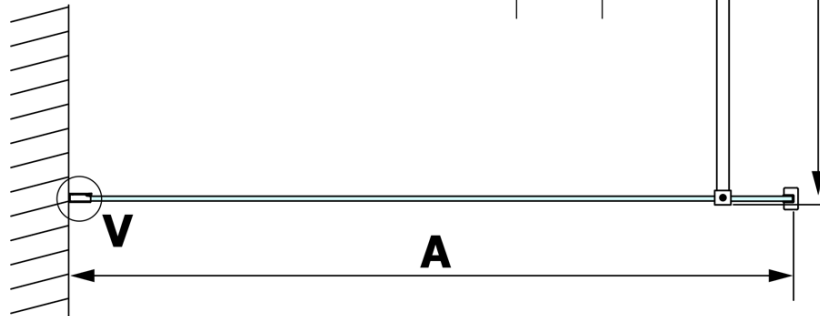

VARIO CHROME jednodílná sprchová zástěna k instalaci ke stěně, matné sklo, 1000 mm

Objednací kód: GX1410GX1010

Základní informace

Značka: Gelco
Série: VARIO

Rozměry

Výška: 2000 mm
Hloubka: 1000 mm

Parametry

Barva profilu: Chrom - Leštěný hliník
Tvar: Jednotěnná pevná
Typ výplně: Matné sklo
Úprava skla: Coated glass
Tloušťka skla: 8 mm
Hmotnost / ks: 46.0 kg
Balení: 2 ks
Záruka: 3 roky

VARIO CHROME jednodílná sprchová zástěna k instalaci ke stěně, matné sklo, 1000 mm

Technický list

MODEL	A
GX1470	685-700
GX1480	785-800
GX1490	885-900
GX1410	985-1000

VARIO CHROME jednodílná sprchová zástěna k instalaci ke stěně, matné sklo, 1000 mm

MODEL	A
GX1470	685-700
GX1480	785-800
GX1490	885-900
GX1410	985-1000
GX1411	1085-1100
GX1412	1185-1200
GX1413	1285-1300
GX1414	1385-1400