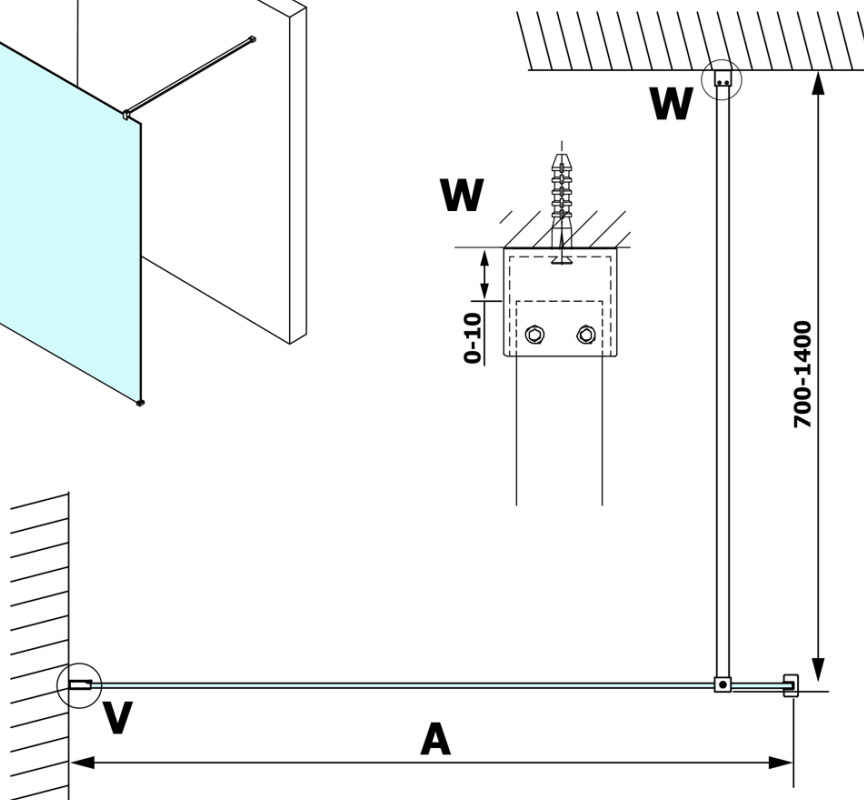

Objednací kód: GX1590

Základní informace

Značka: Gelco

Série: VARIO

Rozměry

Šířka: 900 mm

Výška: 2000 mm

Parametry

Typ výplně: Nordic sklo

Úprava skla: Coated glass

Tloušťka skla: 8 mm

Hmotnost / ks: 38.0 kg

Balení: 1 ks

Záruka: 3 roky

Technický list

| MODEL | A |
|--------|-----------|
| GX1570 | 685-700 |
| GX1580 | 785-800 |
| GX1590 | 885-900 |
| GX1510 | 985-1000 |
| GX1511 | 1085-1100 |
| GX1512 | 1185-1200 |
| GX1514 | 1385-1400 |