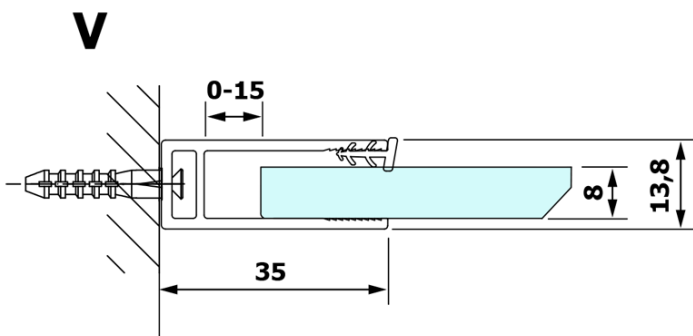

Objednací kód: GX1590

Základní informace

Značka: Gelco

Série: VARIO

Rozměry

Šířka: 900 mm

Výška: 2000 mm

Parametry

Typ výplně: Nordic sklo

Úprava skla: Coated glass

Tloušťka skla: 8 mm

Hmotnost / ks: 38.0 kg

Balení: 1 ks

Záruka: 3 roky

Technický list

| MODEL | A |
|--------|-----------|
| GX1570 | 685-700 |
| GX1580 | 785-800 |
| GX1590 | 885-900 |
| GX1510 | 985-1000 |
| GX1511 | 1085-1100 |
| GX1512 | 1185-1200 |
| GX1514 | 1385-1400 |