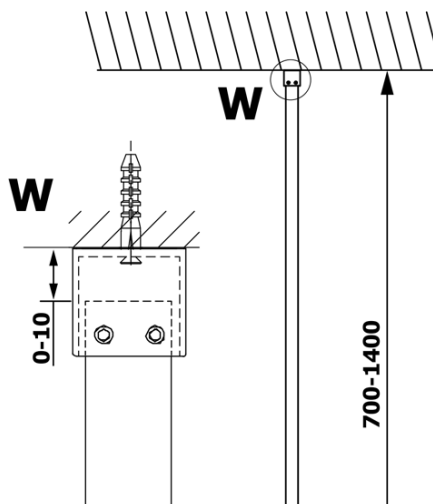

**Objednací kód:** GX1512

**Základní informace**

**Značka:** Gelco

**Série:** VARIO

**Rozměry**

**Šířka:** 1200 mm

**Výška:** 2000 mm

**Parametry**

**Typ výplně:** Nordic sklo

**Úprava skla:** Coated glass

**Tloušťka skla:** 8 mm

**Hmotnost / ks:** 65.0 kg

**Balení:** 1 ks

**Záruka:** 3 roky

Technický list

MODEL	A
GX1470	679
GX1480	779
GX1490	879
GX1410	979
GX1411	1079
GX1412	1179
GX1413	1279
GX1414	1379
GX1570	679
GX1580	779
GX1590	879
GX1510	979
GX1511	1079
GX1512	1179
GX1514	1379

MODEL	A
GX1570	685-700
GX1580	785-800
GX1590	885-900
GX1510	985-1000
GX1511	1085-1100
GX1512	1185-1200
GX1514	1385-1400