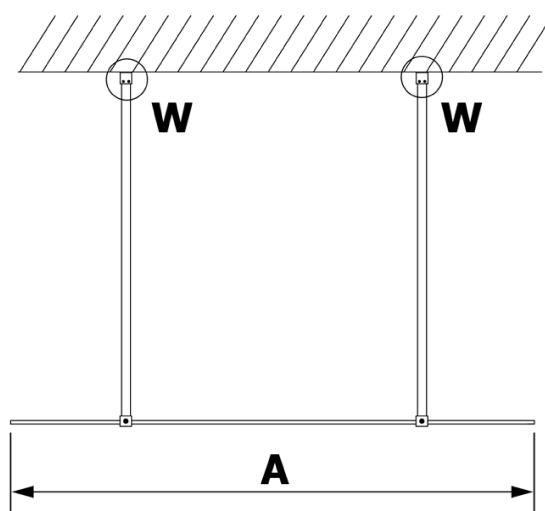

**Objednací kód:** GX1512

**Základní informace**

**Značka:** Gelco

**Série:** VARIO

**Rozměry**

**Šířka:** 1200 mm

**Výška:** 2000 mm

**Parametry**

**Typ výplně:** Nordic sklo

**Úprava skla:** Coated glass

**Tloušťka skla:** 8 mm

**Hmotnost / ks:** 65.0 kg

**Balení:** 1 ks

**Záruka:** 3 roky

Technický list

MODEL	A
GX1470	679
GX1480	779
GX1490	879
GX1410	979
GX1411	1079
GX1412	1179
GX1413	1279
GX1414	1379
GX1570	679
GX1580	779
GX1590	879
GX1510	979
GX1511	1079
GX1512	1179
GX1514	1379

MODEL	A
GX1570	685-700
GX1580	785-800
GX1590	885-900
GX1510	985-1000
GX1511	1085-1100
GX1512	1185-1200
GX1514	1385-1400