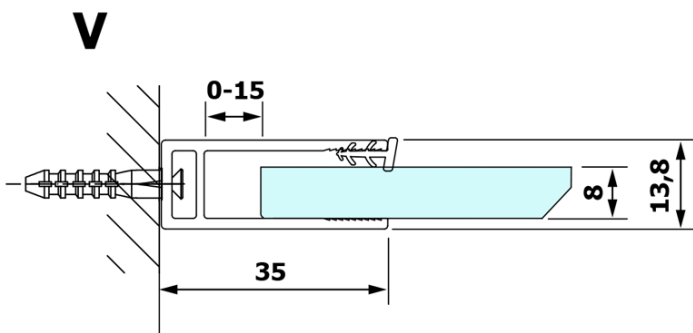

**Objednací kód:** GX1512

**Základní informace**

**Značka:** Gelco

**Série:** VARIO

**Rozměry**

**Šířka:** 1200 mm

**Výška:** 2000 mm

**Parametry**

**Typ výplně:** Nordic sklo

**Úprava skla:** Coated glass

**Tloušťka skla:** 8 mm

**Hmotnost / ks:** 65.0 kg

**Balení:** 1 ks

**Záruka:** 3 roky

Technický list

MODEL	A
GX1470	679
GX1480	779
GX1490	879
GX1410	979
GX1411	1079
GX1412	1179
GX1413	1279
GX1414	1379
GX1570	679
GX1580	779
GX1590	879
GX1510	979
GX1511	1079
GX1512	1179
GX1514	1379

MODEL	A
GX1570	685-700
GX1580	785-800
GX1590	885-900
GX1510	985-1000
GX1511	1085-1100
GX1512	1185-1200
GX1514	1385-1400