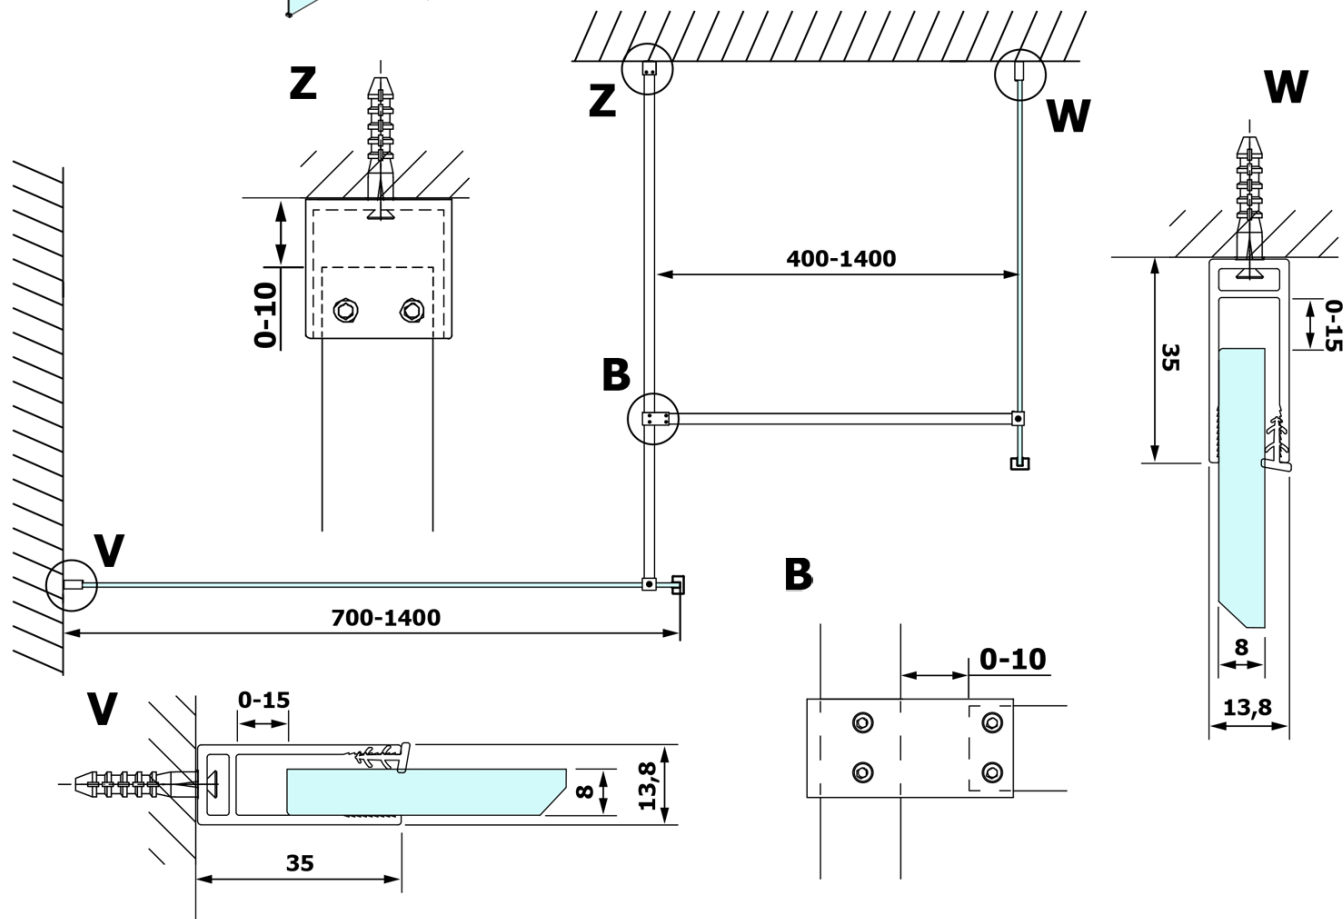

**Objednací kód:** GX1512

**Základní informace**

**Značka:** Gelco

**Série:** VARIO

**Rozměry**

**Šířka:** 1200 mm

**Výška:** 2000 mm

**Parametry**

**Typ výplně:** Nordic sklo

**Úprava skla:** Coated glass

**Tloušťka skla:** 8 mm

**Hmotnost / ks:** 65.0 kg

**Balení:** 1 ks

**Záruka:** 3 roky

Technický list

MODEL	A
GX1470	679
GX1480	779
GX1490	879
GX1410	979
GX1411	1079
GX1412	1179
GX1413	1279
GX1414	1379
GX1570	679
GX1580	779
GX1590	879
GX1510	979
GX1511	1079
GX1512	1179
GX1514	1379

MODEL	A
GX1570	685-700
GX1580	785-800
GX1590	885-900
GX1510	985-1000
GX1511	1085-1100
GX1512	1185-1200
GX1514	1385-1400