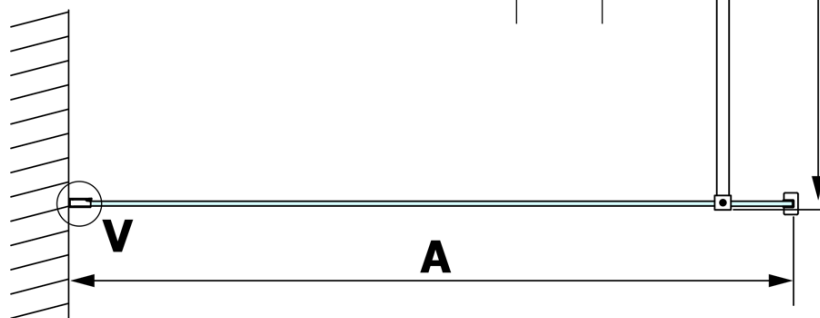

**Typ výplně:** Nordic sklo

**Úprava skla:** Coated glass

**Tloušťka skla:** 8 mm

**Hmotnost / ks:** 65.0 kg

**Balení:** 1 ks

**Záruka:** 3 roky

Technický list

MODEL	A
GX1470	679
GX1480	779
GX1490	879
GX1410	979
GX1411	1079
GX1412	1179
GX1413	1279
GX1414	1379
GX1570	679
GX1580	779
GX1590	879
GX1510	979
GX1511	1079
GX1512	1179
GX1514	1379

MODEL	A
GX1570	685-700
GX1580	785-800
GX1590	885-900
GX1510	985-1000
GX1511	1085-1100
GX1512	1185-1200
GX1514	1385-1400