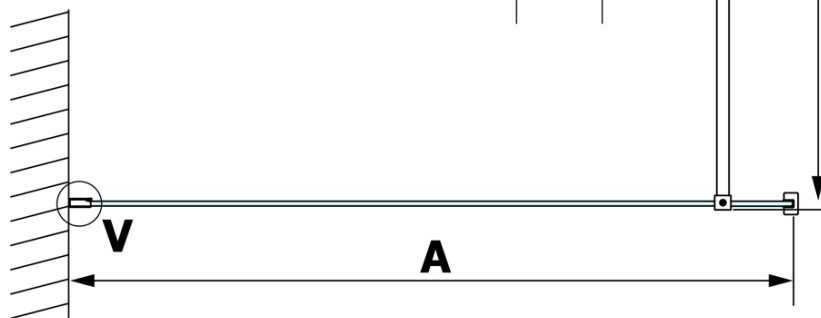

**Objednací kód:** GX1510

**Základní informace**

**Značka:** Gelco

**Série:** VARIO

**Rozměry**

**Šířka:** 1000 mm

**Výška:** 2000 mm

**Parametry**

**Typ výplně:** Nordic sklo

**Úprava skla:** Coated glass

**Tloušťka skla:** 8 mm

**Hmotnost / ks:** 44.0 kg

**Balení:** 1 ks

**Záruka:** 3 roky

Technický list

MODEL	A
GX1470	679
GX1480	779
GX1490	879
GX1410	979
GX1411	1079
GX1412	1179
GX1413	1279
GX1414	1379
GX1570	679
GX1580	779
GX1590	879
GX1510	979
GX1511	1079
GX1512	1179
GX1514	1379

MODEL	A
GX1570	685-700
GX1580	785-800
GX1590	885-900
GX1510	985-1000
GX1511	1085-1100
GX1512	1185-1200
GX1514	1385-1400

MODEL	A
GX1570	685-700
GX1580	785-800
GX1590	885-900
GX1510	985-1000