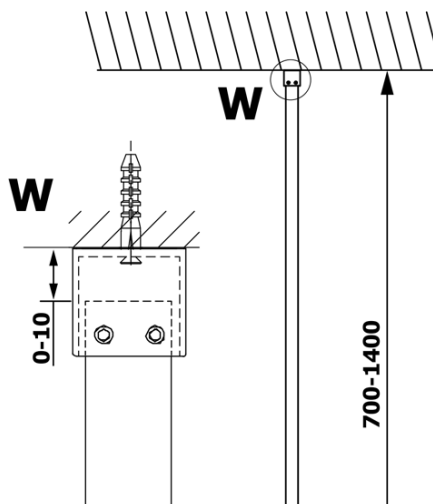

**Objednací kód:** GX1510

**Základní informace**

**Značka:** Gelco

**Série:** VARIO

**Rozměry**

**Šířka:** 1000 mm

**Výška:** 2000 mm

**Parametry**

**Typ výplně:** Nordic sklo

**Úprava skla:** Coated glass

**Tloušťka skla:** 8 mm

**Hmotnost / ks:** 44.0 kg

**Balení:** 1 ks

**Záruka:** 3 roky

Technický list

MODEL	A
GX1470	679
GX1480	779
GX1490	879
GX1410	979
GX1411	1079
GX1412	1179
GX1413	1279
GX1414	1379
GX1570	679
GX1580	779
GX1590	879
GX1510	979
GX1511	1079
GX1512	1179
GX1514	1379

MODEL	A
GX1570	685-700
GX1580	785-800
GX1590	885-900
GX1510	985-1000
GX1511	1085-1100
GX1512	1185-1200
GX1514	1385-1400

MODEL	A
GX1570	685-700
GX1580	785-800
GX1590	885-900
GX1510	985-1000