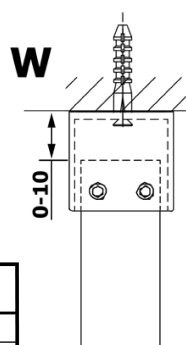

**Objednací kód:** GX1510

**Základní informace**

**Značka:** Gelco

**Série:** VARIO

**Rozměry**

**Šířka:** 1000 mm

**Výška:** 2000 mm

**Parametry**

**Typ výplně:** Nordic sklo

**Úprava skla:** Coated glass

**Tloušťka skla:** 8 mm

**Hmotnost / ks:** 44.0 kg

**Balení:** 1 ks

**Záruka:** 3 roky

Technický list

MODEL	A
GX1470	679
GX1480	779
GX1490	879
GX1410	979
GX1411	1079
GX1412	1179
GX1413	1279
GX1414	1379
GX1570	679
GX1580	779
GX1590	879
GX1510	979
GX1511	1079
GX1512	1179
GX1514	1379

MODEL	A
GX1570	685-700
GX1580	785-800
GX1590	885-900
GX1510	985-1000
GX1511	1085-1100
GX1512	1185-1200
GX1514	1385-1400

MODEL	A
GX1570	685-700
GX1580	785-800
GX1590	885-900
GX1510	985-1000