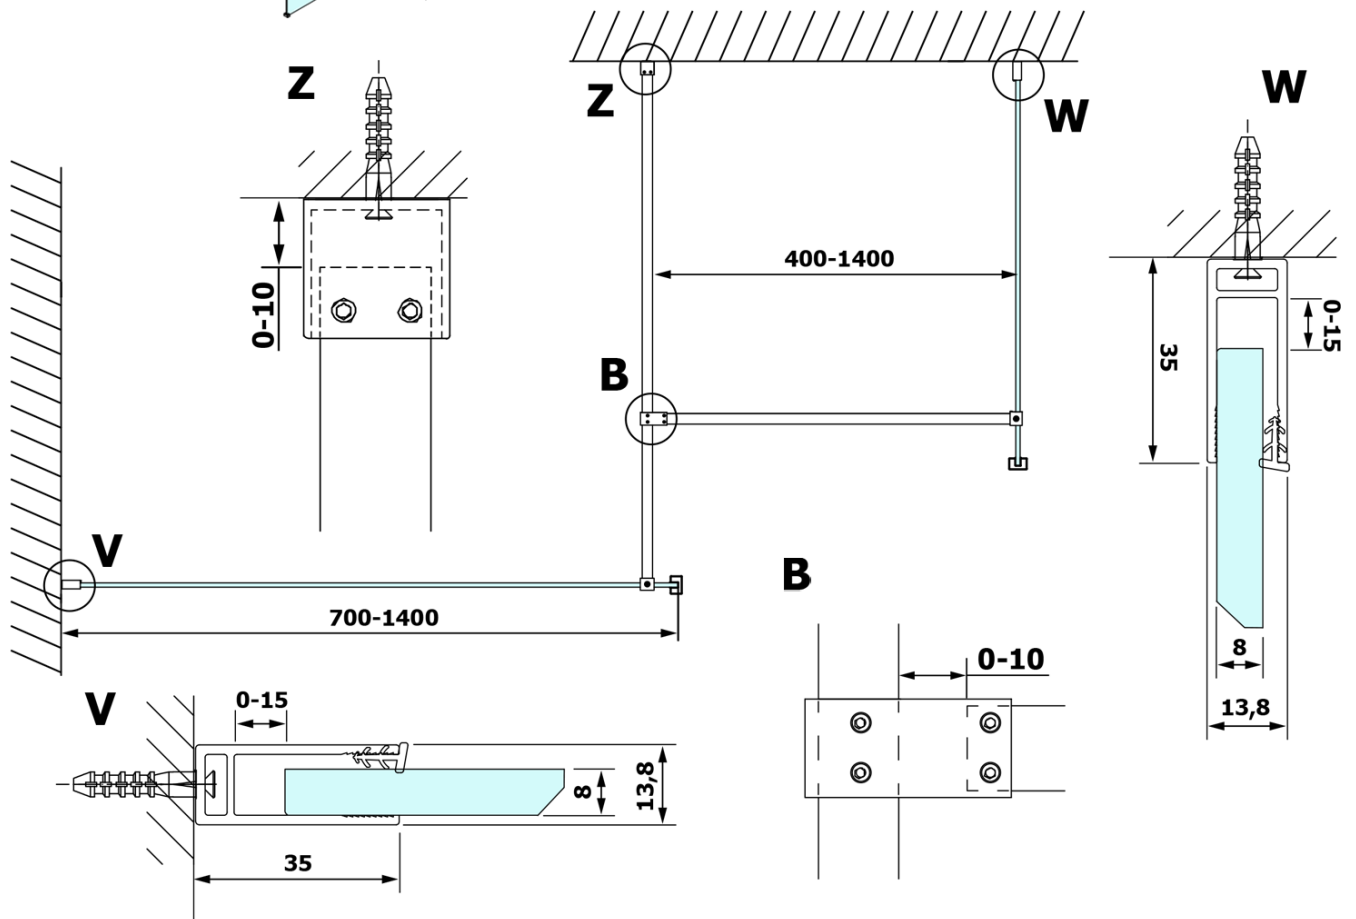

**Objednací kód:** GX1510

**Základní informace**

**Značka:** Gelco

**Série:** VARIO

**Rozměry**

**Šířka:** 1000 mm

**Výška:** 2000 mm

**Parametry**

**Typ výplně:** Nordic sklo

**Úprava skla:** Coated glass

**Tloušťka skla:** 8 mm

**Hmotnost / ks:** 44.0 kg

**Balení:** 1 ks

**Záruka:** 3 roky

Technický list

MODEL	A
GX1470	679
GX1480	779
GX1490	879
GX1410	979
GX1411	1079
GX1412	1179
GX1413	1279
GX1414	1379
GX1570	679
GX1580	779
GX1590	879
GX1510	979
GX1511	1079
GX1512	1179
GX1514	1379

MODEL	A
GX1570	685-700
GX1580	785-800
GX1590	885-900
GX1510	985-1000
GX1511	1085-1100
GX1512	1185-1200
GX1514	1385-1400

MODEL	A
GX1570	685-700
GX1580	785-800
GX1590	885-900
GX1510	985-1000