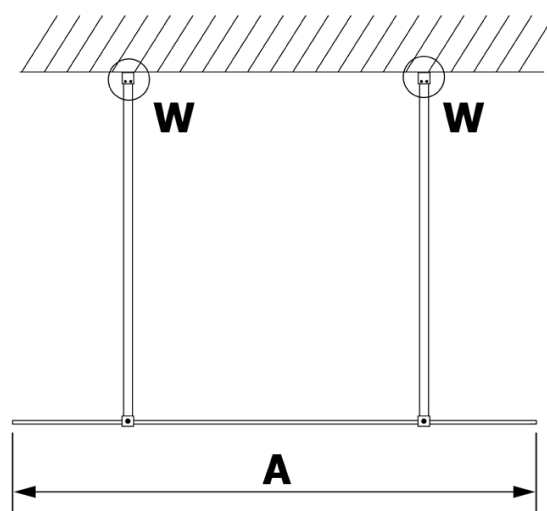

**Objednací kód:** GX1510

**Základní informace**

**Značka:** Gelco

**Série:** VARIO

**Rozměry**

**Šířka:** 1000 mm

**Výška:** 2000 mm

**Parametry**

**Typ výplně:** Nordic sklo

**Úprava skla:** Coated glass

**Tloušťka skla:** 8 mm

**Hmotnost / ks:** 44.0 kg

**Balení:** 1 ks

**Záruka:** 3 roky

Technický list

MODEL	A
GX1470	679
GX1480	779
GX1490	879
GX1410	979
GX1411	1079
GX1412	1179
GX1413	1279
GX1414	1379
GX1570	679
GX1580	779
GX1590	879
GX1510	979
GX1511	1079
GX1512	1179
GX1514	1379

MODEL	A
GX1570	685-700
GX1580	785-800
GX1590	885-900
GX1510	985-1000
GX1511	1085-1100
GX1512	1185-1200
GX1514	1385-1400

MODEL	A
GX1570	685-700
GX1580	785-800
GX1590	885-900
GX1510	985-1000