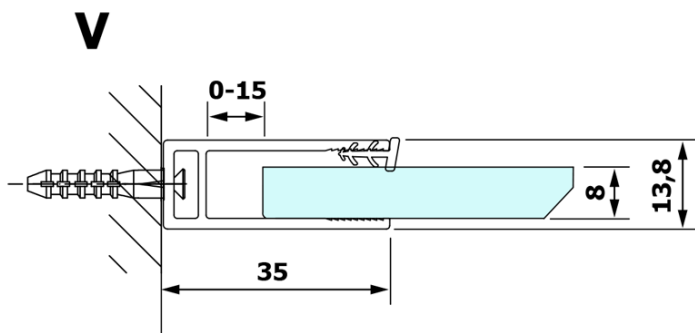

**Objednací kód:** GX1510

**Základní informace**

**Značka:** Gelco

**Série:** VARIO

**Rozměry**

**Šířka:** 1000 mm

**Výška:** 2000 mm

**Parametry**

**Typ výplně:** Nordic sklo

**Úprava skla:** Coated glass

**Tloušťka skla:** 8 mm

**Hmotnost / ks:** 44.0 kg

**Balení:** 1 ks

**Záruka:** 3 roky

Technický list

MODEL	A
GX1470	679
GX1480	779
GX1490	879
GX1410	979
GX1411	1079
GX1412	1179
GX1413	1279
GX1414	1379
GX1570	679
GX1580	779
GX1590	879
GX1510	979
GX1511	1079
GX1512	1179
GX1514	1379

MODEL	A
GX1570	685-700
GX1580	785-800
GX1590	885-900
GX1510	985-1000
GX1511	1085-1100
GX1512	1185-1200
GX1514	1385-1400

MODEL	A
GX1570	685-700
GX1580	785-800
GX1590	885-900
GX1510	985-1000