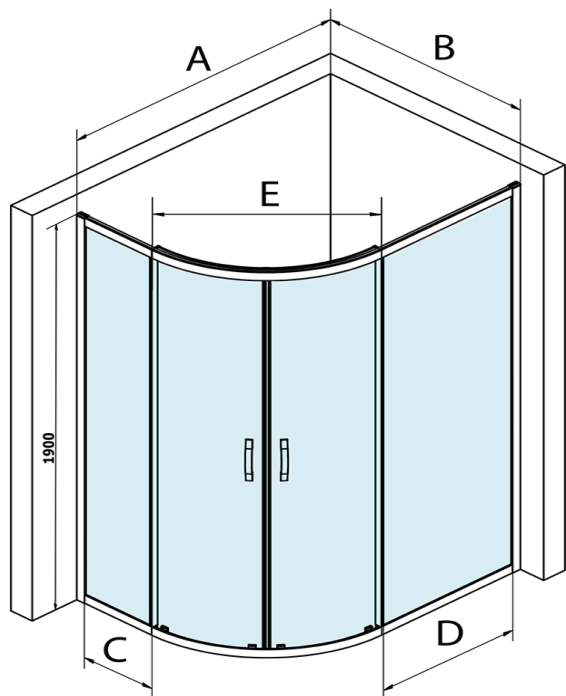

SIGMA SIMPLY BLACK čtvrtkruhová sprchová zástěna 1000x800 mm, R550, L/R, čiré sklo

Objednací kód: GS1080B

Základní informace

Značka: Gelco
Série: SIGMA SIMPLY BLACK

Rozměry

Šířka: 1000 mm
Výška: 1900 mm
Hloubka: 800 mm

Parametry

Barva profilu: Černá mat
Tvar: Čtvrtkruh s prodlouženou stěnou
Typ otevírání: Posuvné
Šířka vstupu: 509 mm
Typ výplně: Čiré sklo
Úprava skla: Coated glass
Tloušťka skla: 6 mm
Rádus: R550
Vlastnosti: Rámové provedení
Hmotnost / ks: 56.0 kg
Balení: 1 ks
Záruka: 3 roky

Náhradní díly

Set svislých těsnění pro sklo 6/6mm, 1900mm, černá (Objednací kód: NDGS02B)
SIGMA SIMPLY BLACK madlo náhradní (Objednací kód: NDGS06B)
SIGMA SIMPLY BLACK instalační set (Objednací kód: NDGS01B)
SIGMA SIMPLY BLACK horní pojezd (Objednací kód: NDGS05B)
Set magnetických těsnění 45° pro sklo 6/6mm, 1900mm, černá (Objednací kód: NDGS09B)
SIGMA SIMPLY BLACK stěnový profil (Objednací kód: NDGS03B)
SIGMA SIMPLY BLACK spodní výklopný pojezd (Objednací kód: NDGS04B)

SIGMA SIMPLY BLACK čtvrtkruhová sprchová zástěna
1000x800 mm, R550, L/R, čiré sklo

Technický list

| MODEL | A | B | C | D | E |
|---------|-----------|---------|-----|-----|-----|
| GS1080B | 980-1000 | 780-800 | 210 | 210 | 509 |
| GS1290B | 1180-1200 | 880-900 | 310 | 310 | 576 |