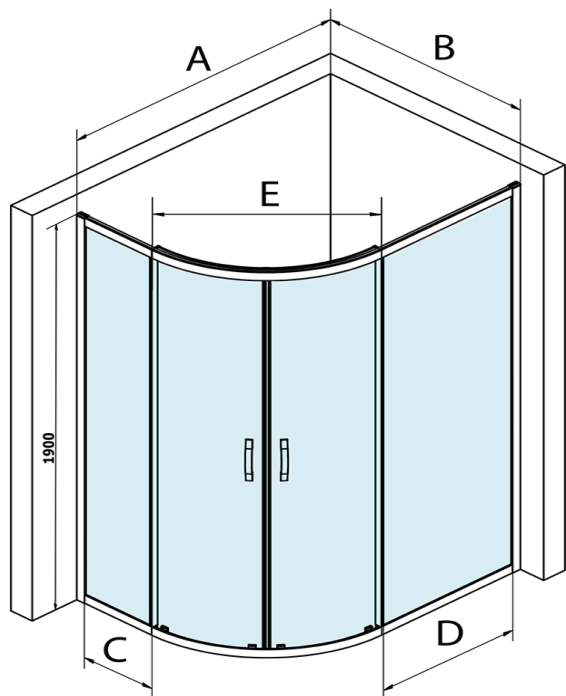

SIGMA SIMPLY BLACK čtvrtkruhová sprchová zástěna 1200x900 mm, R550, L/R, čiré sklo

Objednací kód: GS1290B

Základní informace

Značka: Gelco
Série: SIGMA SIMPLY BLACK

Rozměry

Šířka: 1200 mm
Výška: 1900 mm
Hloubka: 900 mm

Parametry

Barva profilu: Černá mat
Tvar: Čtvrtkruh s prodlouženou stěnou
Typ otevírání: Posuvné
Šířka vstupu: 576 mm
Typ výplně: Čiré sklo
Úprava skla: Coated glass
Tloušťka skla: 6 mm
Rádus: R550
Vlastnosti: Rámové provedení
Hmotnost / ks: 59.0 kg
Balení: 1 ks
Záruka: 3 roky

Náhradní díly

SIGMA SIMPLY BLACK madlo náhradní (Objednací kód: NDGS06B)
Set svislých těsnění pro sklo 6/6mm, 1900mm, černá (Objednací kód: NDGS02B)
Set magnetických těsnění 45° pro sklo 6mm a profil, 1900mm (Objednací kód: NDGS13)
SIGMA SIMPLY BLACK horní pojezd (Objednací kód: NDGS05B)
SIGMA SIMPLY BLACK instalační set (Objednací kód: NDGS01B)
Bublínkové těsnění pro sklo 6mm, 2000mm (Objednací kód: NDGS16)
SIGMA SIMPLY BLACK stěnový profil (Objednací kód: NDGS03B)
SIGMA SIMPLY BLACK spodní výklopný pojezd (Objednací kód: NDGS04B)
Spodní těsnění na dveře, sklo 6mm, 1000mm (Objednací kód: NDGS14)
Set magnetických těsnění 45° pro sklo 6/6mm, 1900mm, černá (Objednací kód: NDGS09B)

SIGMA SIMPLY BLACK čtvrtkruhová sprchová zástěna
1200x900 mm, R550, L/R, čiré sklo

Technický list

MODEL	A	B	C	D	E
GS1080B	980-1000	780-800	210	210	509
GS1290B	1180-1200	880-900	310	310	576