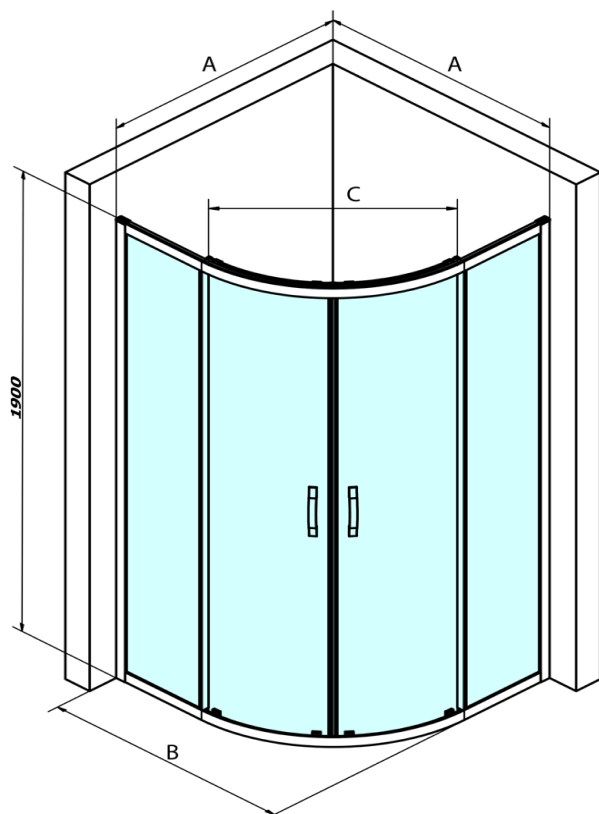

SIGMA SIMPLY BLACK čtvrtkruhová sprchová zástěna 1000x1000 mm, R550, čiré sklo

Technický list