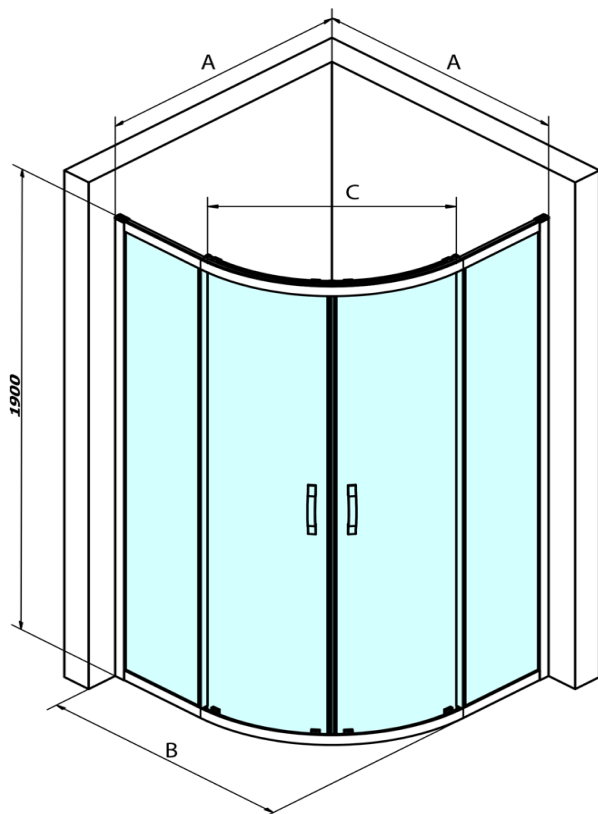

SIGMA SIMPLY BLACK čtvrtkruhová sprchová zástěna 900x900 mm, R550, čiré sklo

Objednací kód: GS5590B

Základní informace

Značka: Gelco
Série: SIGMA SIMPLY BLACK

Rozměry

Šířka: 900 mm
Výška: 1900 mm
Hloubka: 900 mm

Parametry

Barva profilu: Černá mat
Tvar: Čtvrtkruhové zástěny
Typ otevírání: Posuvné
Šířka vstupu: 577 mm
Typ výplně: Čiré sklo
Úprava skla: Coated glass
Tloušťka skla: 6 mm
Rádus: R550
Vlastnosti: Rámové provedení
Hmotnost / ks: 60.0 kg
Balení: 1 ks
Záruka: 3 roky

SIGMA SIMPLY BLACK stěnový profil (Objednací kód: NDGS03B)

SIGMA SIMPLY BLACK spodní výklopný pojezd (Objednací kód: NDGS04B)

Set magnetických těsnění 45° pro sklo 6/6mm, 1900mm, černá (Objednací kód: NDGS09B)

SIGMA SIMPLY BLACK instalační set (Objednací kód: NDGS01B)

SIGMA SIMPLY BLACK čtvrtkruhová sprchová zástěna
900x900 mm, R550, čiré sklo

Technický list

MODEL	A	B	C
GS5580B	780-800	800	400
GS5590B	880-900	900	577
GS5510B	980-1000	1000	577