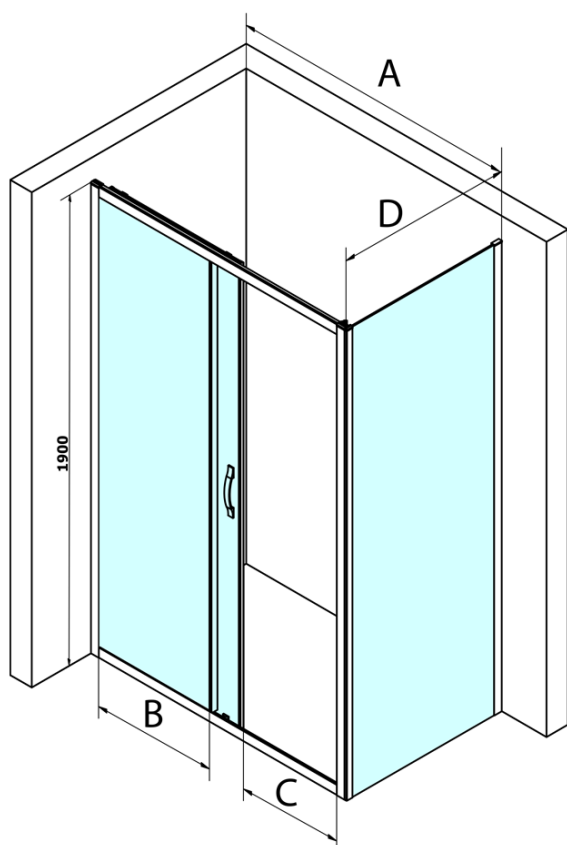

## Rozměry

Šířka: 1400 mm  
Výška: 1900 mm  
Hloubka: 1000 mm

## Parametry

Barva profilu: Chrom - Leštěný hliník  
Tvar: Obdélníkové zástěny  
Typ otevírání: Posuvné  
Směr otevírání: Univerzální  
Šířka vstupu: 585 mm  
Typ výplně: Čiré sklo  
Úprava skla: Coated glass  
Tloušťka skla: 6 mm  
Vlastnosti: Rámové provedení  
Hmotnost / ks: 83.0 kg  
Balení: 2 ks  
Záruka: 3 roky

## Náhradní díly

SIGMA horní pojezd, 1ks (Objednací kód: SIGMA/UP)

**SIGMA SIMPLY obdélníkový sprchový kout 1400x1000mm**  
L/P varianta, čiré sklo

**Technický list**

MODEL	A	B	C
GS1110	980-1020	430	400
GS1111	1080-1120	480	435
GS1112	1180-1220	530	485
GS1113	1280-1320	580	535
GS1114	1380-1420	630	585
GS4210	980-1020	430	400
GS4211	1080-1120	480	435
GS4212	1180-1220	530	485
GS4213	1280-1320	580	535
GS4214	1380-1420	630	585