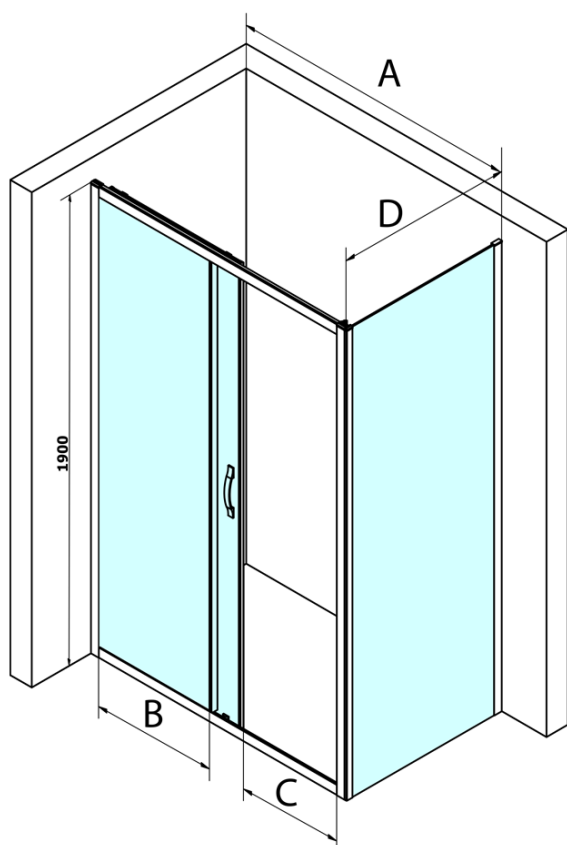

SIGMA SIMPLY obdélníkový sprchový kout 1400x800mm
L/P varianta, čiré sklo

Technický list