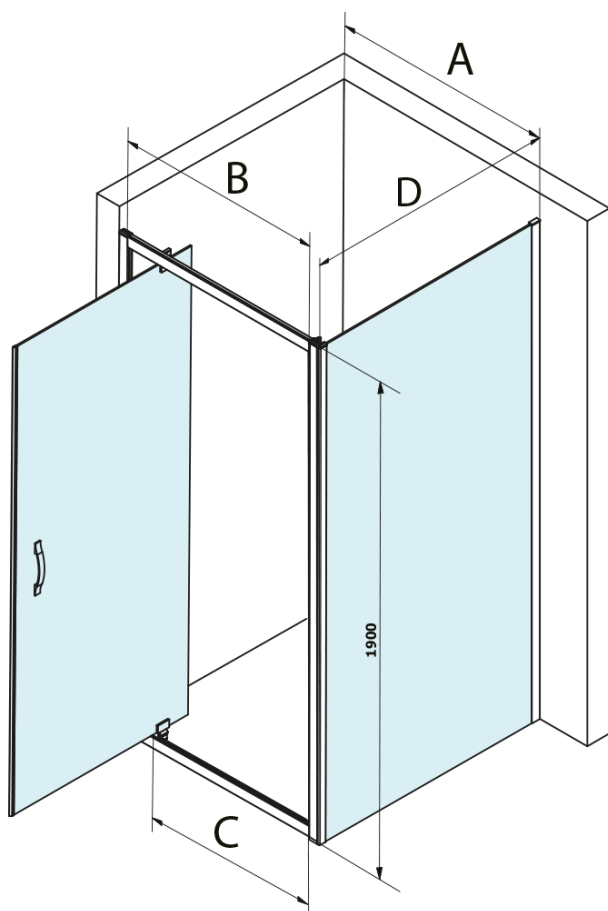

## Rozměry

Šířka: 900 mm  
Výška: 1900 mm  
Hloubka: 750 mm

## Parametry

Barva profilu: Chrom - Leštěný hliník  
Tvar: Obdélníkové zástěny  
Typ otevírání: Otevírací jednokřídlé  
Směr otevírání: Univerzální  
Šířka vstupu: 680 mm  
Typ výplně: Brick sklo  
Úprava skla: Coated glass  
Tloušťka skla: 6 mm  
Vlastnosti: Rámové provedení  
Hmotnost / ks: 58.3 kg  
Balení: 3 ks  
Záruka: 3 roky

**SIGMA SIMPLY obdélníkový sprchový kout pivot dveře**  
**900x750mm L/P varianta, sklo Brick**

**Technický list**

MODEL	A	B	C
GS1279F	780-820	670	580
GS1296F	880-920	770	680
GS3888F	780-820	670	580
GS3899F	880-920	770	680