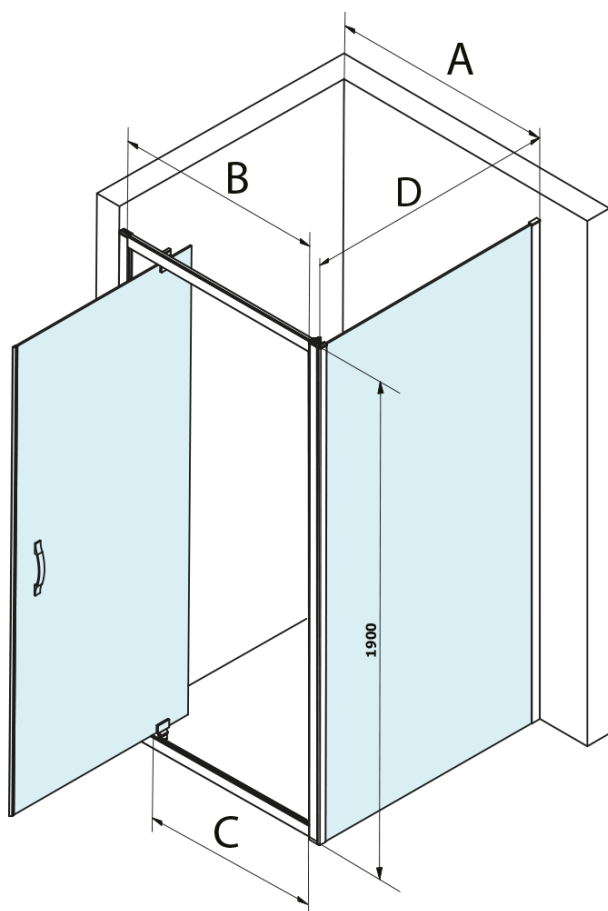

SIGMA SIMPLY obdélníkový sprchový kout pivot dveře 800x700mm L/P varianta, čiré sklo

Objednací kód: GS1279GS3170

Základní informace

Značka: Gelco
Série: SIGMA SIMPLY

Rozměry

Šířka: 800 mm
Výška: 1900 mm
Hloubka: 700 mm

Parametry

Barva profilu: Chrom - Leštěný hliník
Tvar: Obdélníkové zástěny
Typ otevírání: Otevírací jednokřídlé
Směr otevírání: Univerzální
Šířka vstupu: 580 mm
Typ výplně: Čiré sklo
Úprava skla: Coated glass
Tloušťka skla: 6 mm
Vlastnosti: Rámové provedení
Hmotnost / ks: 55.3 kg
Balení: 3 ks
Záruka: 3 roky

SIGMA SIMPLY obdélníkový sprchový kout pivot dveře
800x700mm L/P varianta, čiré sklo

Technický list

MODEL	A	B	C
GS1279F	780-820	670	580
GS1296F	880-920	770	680
GS3888F	780-820	670	580
GS3899F	880-920	770	680