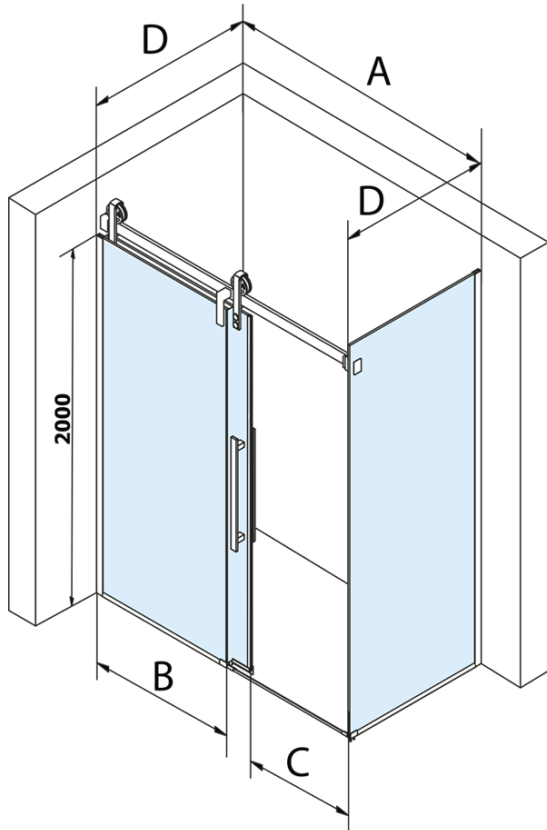

VOLCANO BLACK obdélníkový sprchový kout 1800x1000mm L/P varianta

Objednací kód: GV1418GV3410

Základní informace

Značka: Gelco
Série: VOLCANO

Rozměry

Šířka: 1800 mm
Výška: 2180 mm
Hloubka: 1000 mm

Parametry

Barva profilu: Černá mat
Tvar: Obdélníkové zástěny
Typ otevírání: Posuvné
Směr otevírání: Univerzální
Šířka vstupu: 645 mm
Typ výplně: Čiré sklo
Úprava skla: Coated glass
Tloušťka skla: 8 mm
Vlastnosti: Bezrámové provedení
Hmotnost / ks: 141.0 kg
Balení: 2 ks
Záruka: 3 roky

Náhradní díly

Set svislých těsnění pro sklo 8/8mm, 2000mm, černá (Objednací kód: NDGVB01)
Spodní těsnění na dveře, sklo 8mm, 1000mm, černá (Objednací kód: NDALB04)
ALTIS BLACK přetoková lišta 1000 mm s koncovkami (Objednací kód: NDALB05)
Magnetické těsnění ploché, sklo 8mm, 2000mm, černá (Objednací kód: NDGVB02)
VOLCANO BLACK madlo (Objednací kód: NDGVB-MADLO)

VOLCANO BLACK obdélníkový sprchový kout
1800x1000mm L/P varianta

Technický list

| MODEL | A | C | B |
|--------|-----------|-----|------|
| GV1412 | 1183-1223 | 435 | ~598 |
| GV1413 | 1283-1323 | 485 | ~648 |
| GV1414 | 1383-1423 | 535 | ~698 |
| GV1415 | 1483-1523 | 585 | ~748 |
| GV1416 | 1583-1623 | 635 | ~798 |
| GV1418 | 1783-1823 | 645 | ~998 |