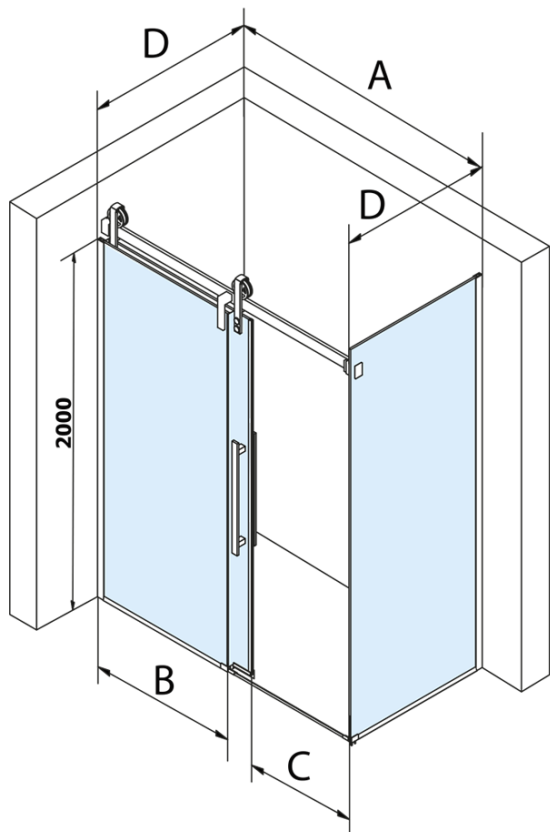

VOLCANO BLACK obdélníkový sprchový kout
1600x900mm L/P varianta

Technický list