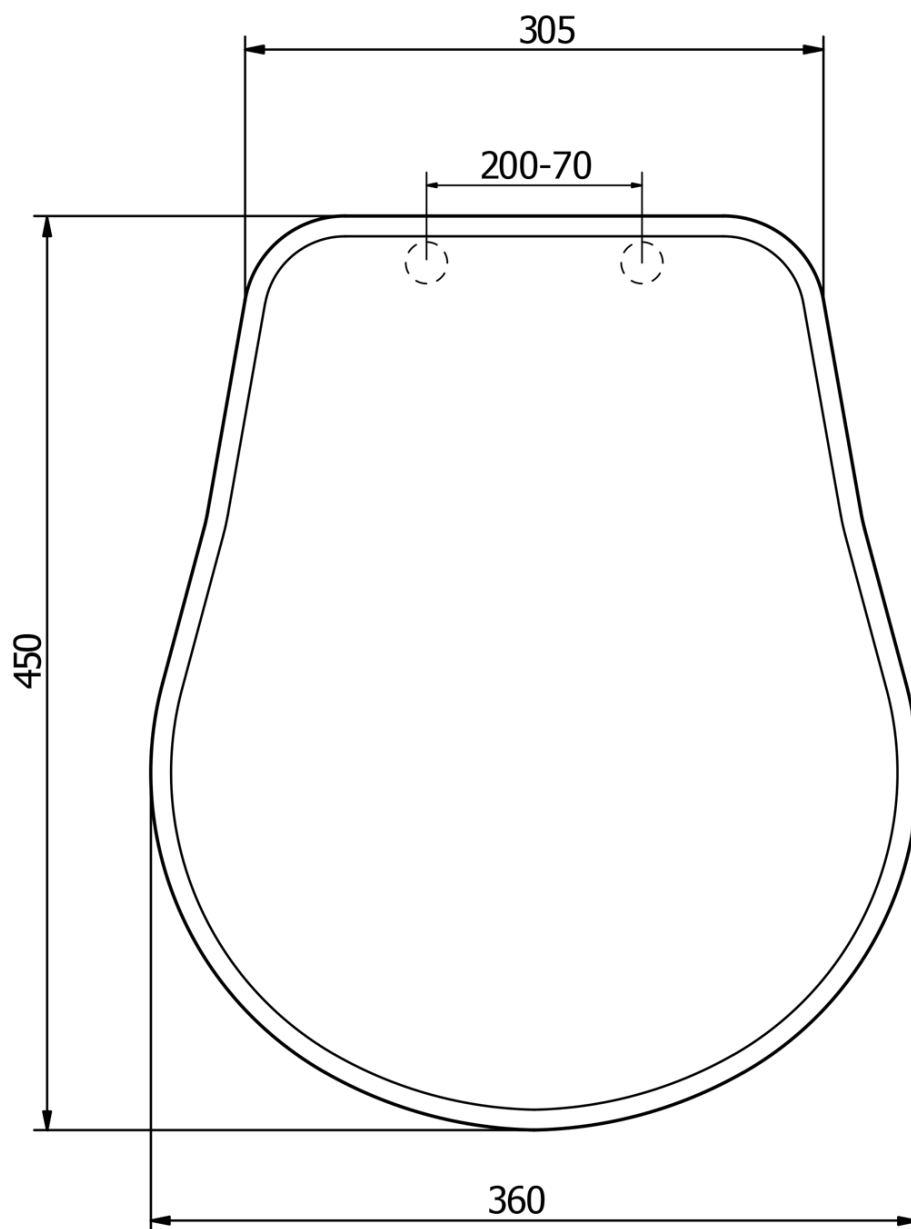

**RETRO WC sedátko Soft Close, polyester,
bílá/bronz**

KERASAN

Objednací kód: 108601

Základní informace

Značka: Kerasan
Série: RETRO KERASAN

Parametry

Barva: Bílá
Materiál: Polyester
Tvar: Pro konkrétní WC
Výbava: Soft Close (pomalé sklápění)
Hmotnost / ks: 3.2 kg
Balení: 1 ks
Záruka: 2 roky

Technický list

TL:45mm