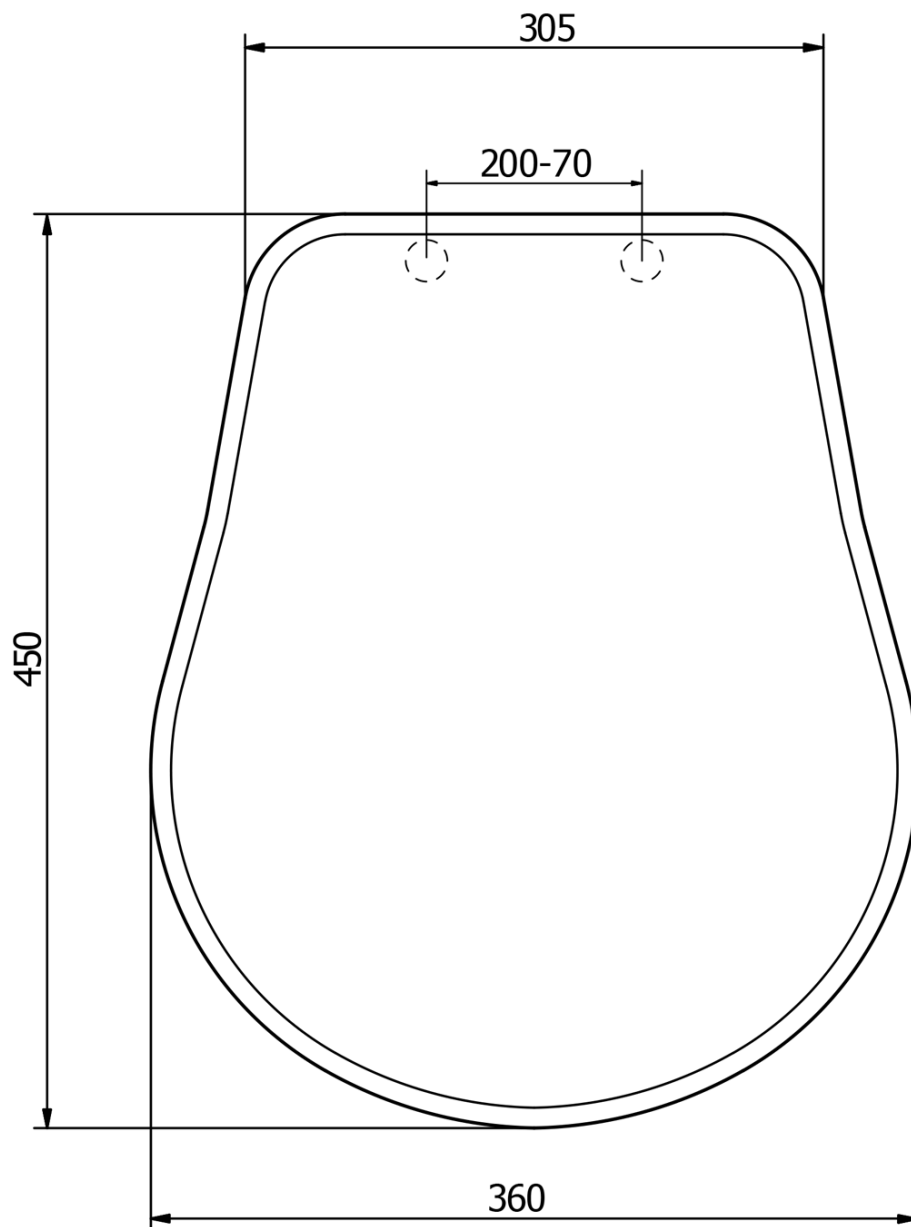

Objednací kód: 108640

**Základní informace**

Značka: Kerasan  
Série: RETRO KERASAN

**Parametry**

Barva: Hnědá  
Materiál: Dřevo  
Tvar: Pro konkrétní WC  
Výbava: Soft Close (pomalé sklápění)  
Hmotnost / ks: 3.2 kg  
Balení: 1 ks  
Záruka: 2 roky

Technický list

TL:45mm