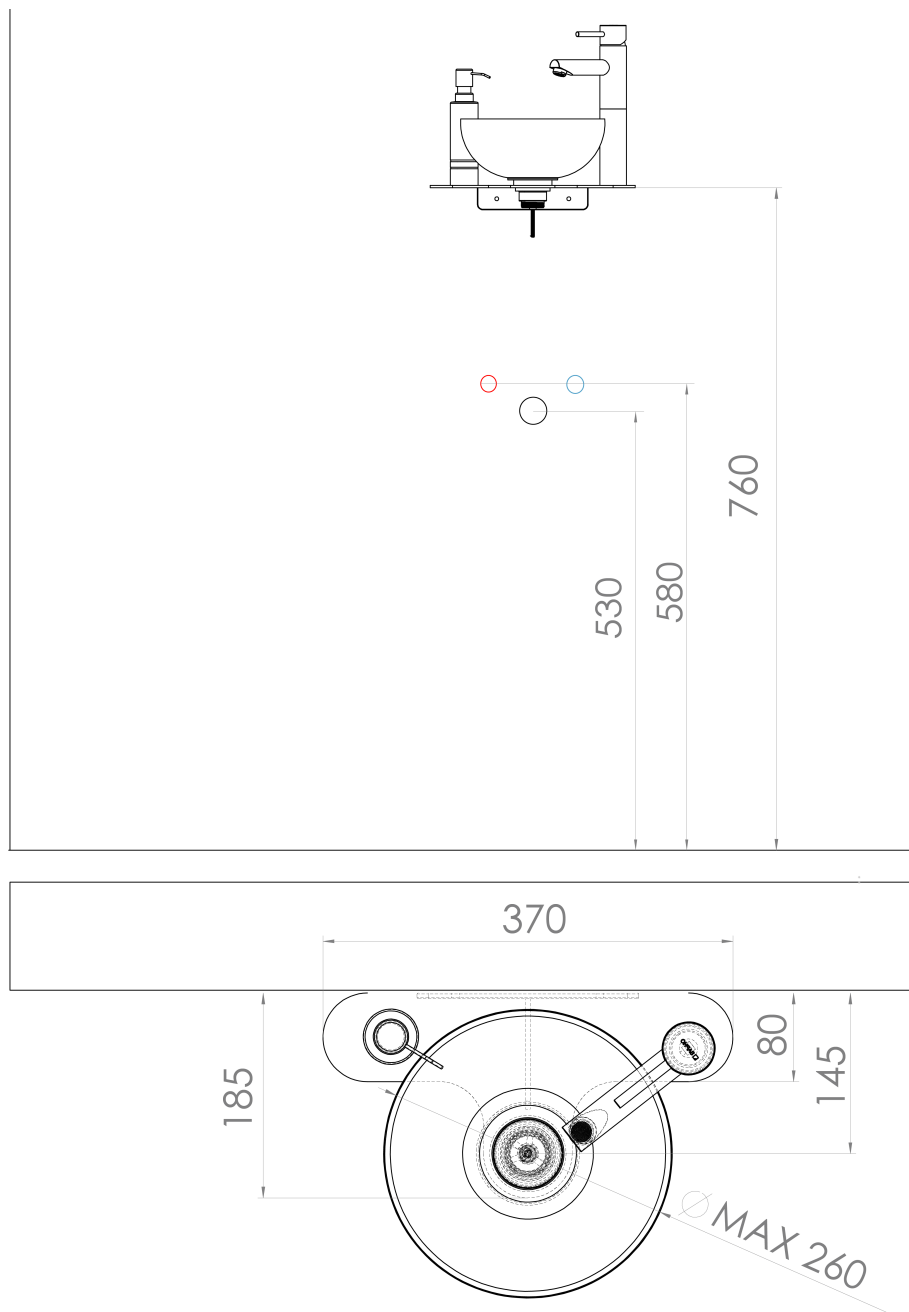

TETRIS umyvadlo s konzolí pro stojánkovou baterii vpravo, černá mat

 **SAPHO**

Objednací kód: TZ427-01

Základní informace

Značka: Sapho
Série: TETRIS

Parametry

Barva: Černá
Materiál: Ocel
Instalace: Závěsné na stěnu
Hmotnost / ks: 3.6 kg
Balení: 4 ks
Záruka: 2 roky

Technický list

TETRIS umyvadlo s konzolí pro stojánkovou baterii
vpravo, černá mat

 SAPHO